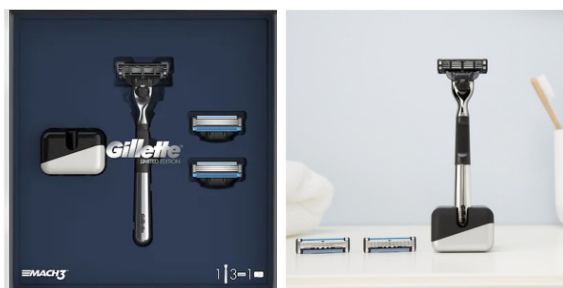

Fișă Produs

Aparat de ras Gillette Mach3 + 2 rezerve + suport

Denumire	Cod Produs	Marca
Aparat de ras Gillette Mach3 + 2 rezerve + suport	M06008	Gillette

Descriere

Aparat de ras Gillette Mach3 + 2 rezerve + suport

Cel mai bun cadou pe care un barbat il poate primi! Setul cadou Gillette Mach3 Editie Limitata are un design elegant si stilat pentru un barbierit de exceptie.

Pachetul include un aparat de ras Mach3 in editie limitata cu maner cromat, 2 rezerve in plus fata de cea de pe aparat si un suport de aparat.

Da-i sansa sa experimenteze performanta extraordinara Mach3, ajutandu-l sa-si protejeze pielea cu setul Gillette, oferit cadou.

Pielea este protejata de aparatul de ras care include o banda de gel ce aluneca usor, pentru a ajuta la protectia pielii impotriva rosetii, decolorandu-se in momentul in care nu se mai bucura de o protectie optima. Oferiti-i cadou un barbierit fin cu setul cadou Gillette Mach3 Editie Limitata.