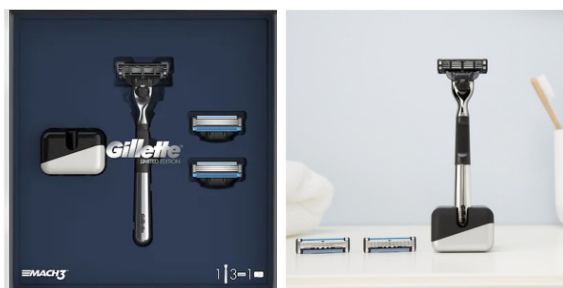

Fișă Produs

Aparat de ras Gillette Mach3 + 2 rezerve + suport

Denumire	Cod Produs	Marca
Aparat de ras Gillette Mach3 + 2 rezerve + suport	M06008	Gillette

Descriere

Aparat de ras Gillette Mach3 + 2 rezerve + suport

Cel mai bun cadou pe care un barbat il poate primi! Setul cadou Gillette Mach3 Editie Limitata are un design elegant si stilat pentru un barbierit de exceptie.

Pachetul include un aparat de ras Mach3 in editie limitata cu maner cromat, 2 rezerve in plus fata de cea de pe aparat si un suport de aparat.

Da-i sansa sa experimenteze performanta extraordinara Mach3, ajutandu-l sa-si protejeze pielea cu setul Gillette, oferit cadou.

Pielea este protejata de aparatul de ras care include o banda de gel ce aluneca usor, pentru a ajuta la protectia pielii impotriva rosetii, decolorandu-se in momentul in care nu se mai bucura de o protectie optima. Oferiti-i cadou un barbierit fin cu setul cadou Gillette Mach3 Editie Limitata.

Set cadou: Aparat de ras Gillette Mach3 + 2 rezerve + suport