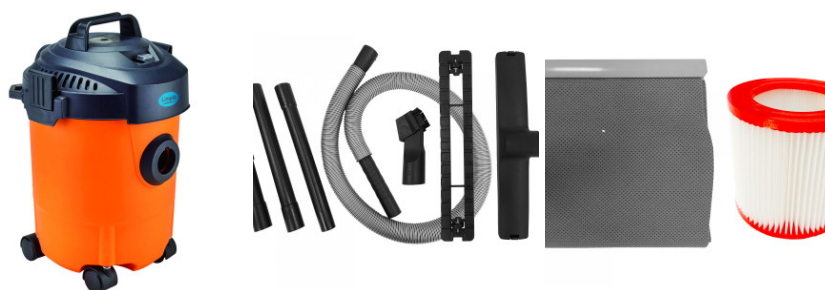

Fișă Produs

Aspirator profesional Limpio LWD-12P 12 litri

Denumire	Cod Produs	Marca
Aspirator profesional Limpio LWD-12P 12 litri	M06467	Limpio

Descriere

Aspirator profesional Limpio LWD-12P 12 litri

- Aspirare umeda și uscată
- Putere maximă 1100W
- Putere aspirare 170W
- Funcție de suflare
- Flux de aer 1.2 - 1.3 m³/min
- Recipient colectare 12 litri
- Filtru HEPA
- Presiune aspirare 14 - 16 Kpa
- Nivel zgomot 81 dB (A)
- Cablu alimentare 5 metri
- Furtun 1,2 m
- 3 tuburi din plastic
- Perie podă 2in1 (praf - lichide)
- Perie spații înguste 2 in 1
- 1 x sac textil 6L
- Dimensiuni brute: 305x291x407 mm
- Dimensiuni nete: 282 x277x467 mm
- Garanție persoană fizică: 24 de luni
- Garanție persoană juridică: 12 de luni