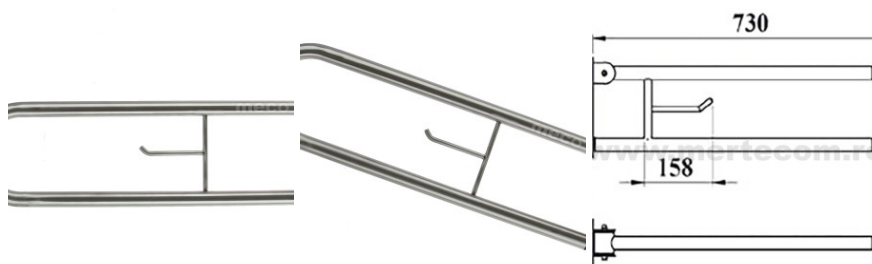

S.C MERTECOM SRL

Str. Traian, Nr. 7, Târgu Jiu, Gorj

RO18509431

0765.522.583 / 0253.222.202

vanzari@mertecom.romertecom.ro

DECLARAȚIE DE CONFORMITATE

Prin prezenta SC MERTECOM SRL, RO18509431, cu sediul in Târgu-Jiu, strada Traian, bl.7, sc.3, ap.24, înregistrata la registrul comerțului sub nr. J18/205/2006 în conformitate cu Legea 296/2007 privind Codul Consumului, Legea 608/2001 privind evaluarea conformității produselor și a H.G. 71/2002, Ordonanța Guvernului 21/1992 privind protecția consumatorilor și Legea 449/2003 privind vânzarea produselor și garanțiile asociate acestora, republicate si modificate prin Ordonanța de Urgenta 174/2008 declaram pe propria răspundere ca asigurăm și garantăm faptul ca produsul **Bara dublu rabatabila cu suport hartie pt persoane dizabilitati**, la care se refera aceasta declarație nu pune în pericol viața, sănătatea, securitatea muncii, nu produc un impact negativ asupra mediului daca sunt folosite in conformitate cu destinația pentru care au fost produse respectând întocmai instrucțiunile de instalare și folosire precum si (după caz) termenul de garanție înscris pe produs si sunt în conformitate cu standardele naționale și internaționale in domeniu. De asemenea produsul este în conformitate cu documentațiile tehnice deținute de producător.

Fișă Produs

Bara dublu rabatabila cu suport hartie pt persoane dizabilitati

Denumire	Cod Produs	Marca
Bara dublu rabatabila cu suport hartie pt persoane dizabilitati	M01385	Meco

Descriere

Bara dublu rabatabila cu suport hartie pentru persoane dizabilitati, M1306A

Dimensiuni: 73 x 23 x 11 cm

Ajuta la sprijinirea persoanelor cu dizabilitati.