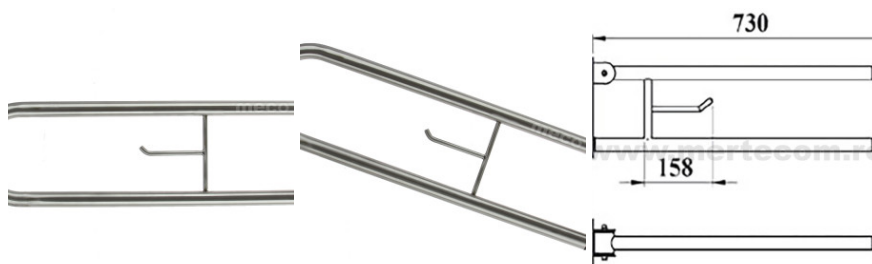

S.C MERTECOM SRL

Str. Traian, Nr. 7, Târgu Jiu, Gorj

RO18509431

0765.522.583 / 0253.222.202

vanzari@mertecom.romertecom.ro

DECLARAȚIE DE CONFORMITATE

Prin prezenta SC MERTECOM SRL, RO18509431, cu sediul in Târgu-Jiu, strada Traian, bl.7, sc.3, ap.24, înregistrata la registrul comerțului sub nr. J18/205/2006 în conformitate cu Legea 296/2007 privind Codul Consumului, Legea 608/2001 privind evaluarea conformității produselor și a H.G. 71/2002, Ordonanța Guvernului 21/1992 privind protecția consumatorilor și Legea 449/2003 privind vânzarea produselor și garanțiile asociate acestora, republicate si modificate prin Ordonanța de Urgenta 174/2008 declarăm pe propria răspundere ca asigurăm și garantăm faptul ca produsul **Bara dublu rabatabila cu suport hartie pt persoane dizabilitati**, la care se refera aceasta declarație nu pune în pericol viața, sănătatea, securitatea muncii, nu produc un impact negativ asupra mediului daca sunt folosite in conformitate cu destinația pentru care au fost produse respectând întocmai instrucțiunile de instalare și folosire precum si (după caz) termenul de garanție înscris pe produs si sunt în conformitate cu standardele naționale și internaționale in domeniu. De asemenea produsul este în conformitate cu documentațiile tehnice deținute de producător.

Fișă Produs

Bara dublu rabatabila cu suport hartie pt persoane dizabilitati

Denumire	Cod Produs	Marca
Bara dublu rabatabila cu suport hartie pt persoane dizabilitati	M01385	Meco

Descriere

Bara dublu rabatabila cu suport hartie pentru persoane dizabilitati, M1306A

Dimensiuni: 73 x 23 x 11 cm

Ajuta la sprijinirea persoanelor cu dizabilitati.