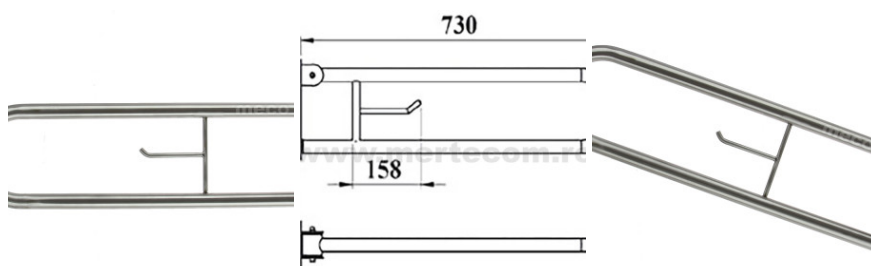

S.C MERTECOM SRL

Str. Traian, Nr. 7, Târgu Jiu, Gorj

RO18509431

0765.522.583 / 0253.222.202

vanzari@mertecom.romertecom.ro

DECLARAȚIE DE CONFORMITATE

Prin prezenta SC MERTECOM SRL, RO18509431, cu sediul in Târgu-Jiu, strada Traian, bl.7, sc.3, ap.24, înregistrata la registrul comerțului sub nr. J18/205/2006 în conformitate cu Legea 296/2007 privind Codul Consumului, Legea 608/2001 privind evaluarea conformității produselor și a H.G. 71/2002, Ordonanța Guvernului 21/1992 privind protecția consumatorilor și Legea 449/2003 privind vânzarea produselor și garanțiile asociate acestora, republicate si modificate prin Ordonanța de Urgenta 174/2008 declaram pe propria răspundere ca asigurăm și garantăm faptul ca produsul **Bara dublu rabatabila cu suport hartie pt persoane dizabilitati**, la care se refera aceasta declarație nu pune în pericol viața, sănătatea, securitatea muncii, nu produc un impact negativ asupra mediului daca sunt folosite in conformitate cu destinația pentru care au fost produse respectând întocmai instrucțiunile de instalare și folosire precum si (după caz) termenul de garanție înscris pe produs si sunt în conformitate cu standardele naționale și internaționale in domeniu. De asemenea produsul este în conformitate cu documentațiile tehnice deținute de producător.

Fișă Produs

Bara dublu rabatabila cu suport hartie pt persoane dizabilitati

Denumire	Cod Produs	Marca
Bara dublu rabatabila cu suport hartie pt persoane dizabilitati	M01385	Meco

Descriere

Bara dublu rabatabila cu suport hartie pentru persoane dizabilitati, M1306A

Dimensiuni: 73 x 23 x 11 cm

Ajuta la sprijinirea persoanelor cu dizabilitati.