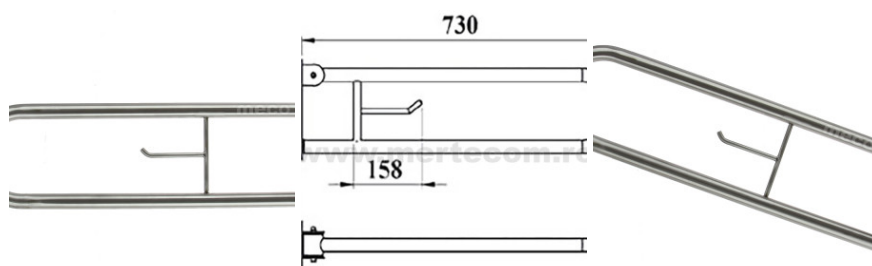

Fișă Produs

Bara dublu rabatabila cu suport hartie pt persoane dizabilitati

Denumire	Cod Produs	Marca
Bara dublu rabatabila cu suport hartie pt persoane dizabilitati	M01385	Meco

Descriere

Bara dublu rabatabila cu suport hartie pentru persoane dizabilitati, M1306A

Dimensiuni: 73 x 23 x 11 cm

Ajuta la sprijinirea persoanelor cu dizabilitati.