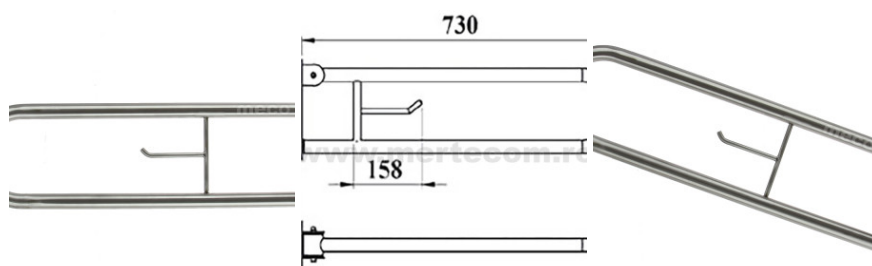

# **Bara dublu rabatabila cu suport hartie pt persoane dizabilitati**

Denumire	Cod Produs	Marca
Bara dublu rabatabila cu suport hartie pt persoane dizabilitati	M01385	Meco

## Descriere

Bara dublu rabatabila cu suport hartie pentru persoane dizabilitati, M1306A

Dimensiuni: 73 x 23 x 11 cm

Ajuta la sprijinirea persoanelor cu dizabilitati.