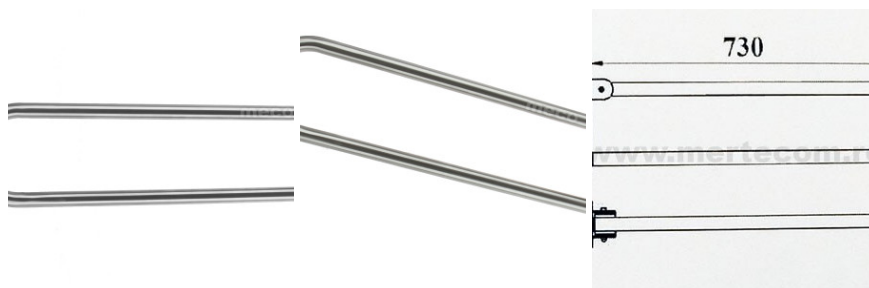

S.C MERTECOM SRL

Str. Traian, Nr. 7, Târgu Jiu, Gorj

RO18509431

0765.522.583 / 0253.222.202

vanzari@mertecom.romertecom.ro

DECLARAȚIE DE CONFORMITATE

Prin prezenta SC MERTECOM SRL, RO18509431, cu sediul in Târgu-Jiu, strada Traian, bl.7, sc.3, ap.24, înregistrata la registrul comerțului sub nr. J18/205/2006 în conformitate cu Legea 296/2007 privind Codul Consumului, Legea 608/2001 privind evaluarea conformității produselor și a H.G. 71/2002, Ordonanța Guvernului 21/1992 privind protecția consumatorilor și Legea 449/2003 privind vânzarea produselor și garanțiile asociate acestora, republicate si modificate prin Ordonanța de Urgenta 174/2008 declaram pe propria răspundere ca asigurăm și garantăm faptul ca produsul **Bara dublu rabatabila pt persoane dizabilitati**, la care se refera aceasta declarație nu pune în pericol viața, sănătatea, securitatea muncii, nu produc un impact negativ asupra mediului daca sunt folosite in conformitate cu destinația pentru care au fost produse respectând întocmai instrucțiunile de instalare și folosire precum si (după caz) termenul de garanție înscris pe produs si sunt în conformitate cu standardele naționale și internaționale in domeniu. De asemenea produsul este în conformitate cu documentațiile tehnice deținute de producător.

Fișă Produs

Bara dublu rabatabila pt persoane dizabilitati

Denumire	Cod Produs	Marca
Bara dublu rabatabila pt persoane dizabilitati	M00377	Meco

Descriere

Bara dublu rabatabila pt persoane dizabilitati M1306

Dimensiune 73x23, 5x11cm

Grosime teava 35mm.