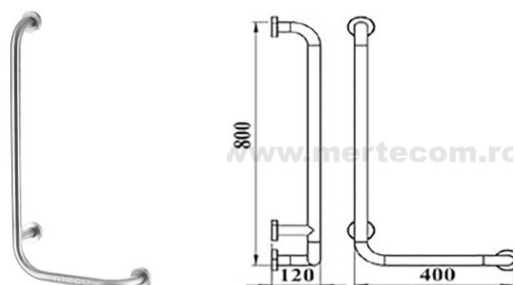

# **Bara inox L perete stanga pt persoane dizabilitati**

Denumire	Cod Produs	Marca
<b>Bara inox L perete stanga pt persoane dizabilitati</b>	<b>M01381</b>	<b>Meco</b>

### Descriere

Bara in L prindere in trei puncte pt persoane dizabilitati

Dimensiuni: 80 x 40 cm