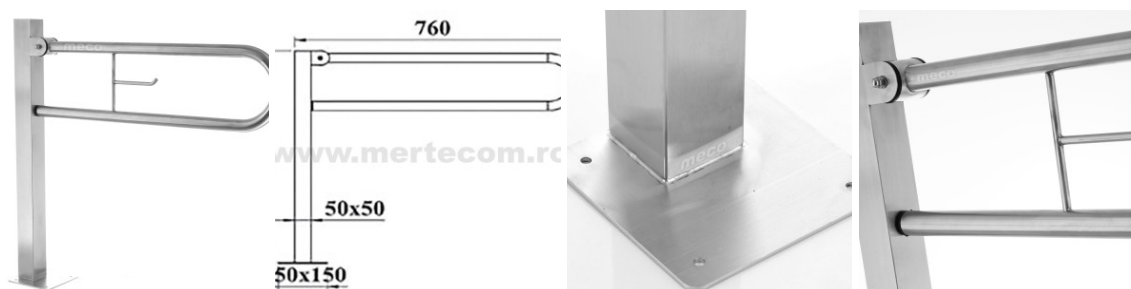

Fișă Produs

Bara pentru sprijin prindere podea pentru persoane cu dizabilitati

Denumire	Cod Produs	Marca
Bara pentru sprijin prindere podea pentru persoane cu dizabilitati	M01383	Meco

Descriere

Bara sprijin prindere podea pentru persoane dizabilitati

Folosita pentru sprijinirea persoanelor cu dizabilitati atunci cand folosesc vasul de toaleta sau chiuveta.

Prindere in pardoseala, robust. Are suport de hartie.