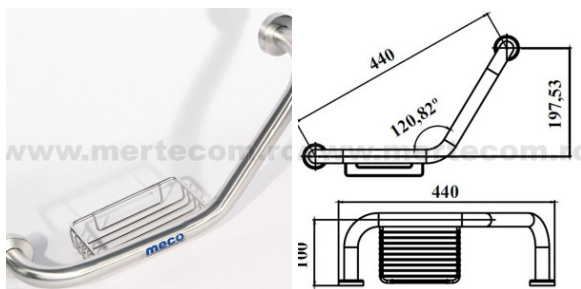

S.C MERTECOM SRL

Str. Traian, Nr. 7, Târgu Jiu, Gorj

RO18509431

0765.522.583 / 0253.222.202

vanzari@mertecom.romertecom.ro

DECLARAȚIE DE CONFORMITATE

Prin prezenta SC MERTECOM SRL, RO18509431, cu sediul in Târgu-Jiu, strada Traian, bl.7, sc.3, ap.24, înregistrata la registrul comerțului sub nr. J18/205/2006 în conformitate cu Legea 296/2007 privind Codul Consumului, Legea 608/2001 privind evaluarea conformității produselor și a H.G. 71/2002, Ordonanța Guvernului 21/1992 privind protecția consumatorilor și Legea 449/2003 privind vânzarea produselor și garanțiile asociate acestora, republicate si modificate prin Ordonanța de Urgenta 174/2008 declarăm pe propria răspundere ca asigurăm și garantăm faptul ca produsul **Bara sprijin dus pt persoane dizabilitati 25mm x 60cm**, la care se refera aceasta declarație nu pune în pericol viața, sănătatea, securitatea muncii, nu produc un impact negativ asupra mediului daca sunt folosite in conformitate cu destinația pentru care au fost produse respectând întocmai instrucțiunile de instalare și folosire precum si (după caz) termenul de garanție înscris pe produs si sunt în conformitate cu standardele naționale și internaționale in domeniu. De asemenea produsul este în conformitate cu documentațiile tehnice deținute de producător.

Fișă Produs

Bara sprijin dus pt persoane dizabilitati 25mm x 60cm

Denumire	Cod Produs	Marca
Bara sprijin dus pt persoane dizabilitati 25mm x 60cm	M01368	Meco

Descriere

Bara sprijin dus pt persoane dizabilitati

Caracteristici:

- Grosime: Ø 25mm
- Dimensiuni: 18x50x10 cm

Bara este din inox satinat , din material gros , rezistent .

Prinderea se face cu dibluri , cate 3 de fiecare parte , pentru o sustinere puternica, diblurile sunt incluse in pachet.