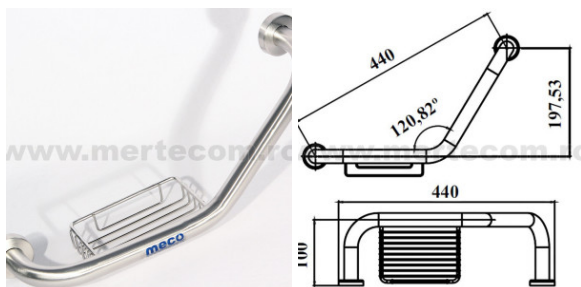

S.C MERTECOM SRL

Str. Traian, Nr. 7, Târgu Jiu, Gorj

RO18509431

0765.522.583 / 0253.222.202

vanzari@mertecom.romertecom.ro

DECLARAȚIE DE CONFORMITATE

Prin prezenta SC MERTECOM SRL, RO18509431, cu sediul in Târgu-Jiu, strada Traian, bl.7, sc.3, ap.24, înregistrata la registrul comerțului sub nr. J18/205/2006 în conformitate cu Legea 296/2007 privind Codul Consumului, Legea 608/2001 privind evaluarea conformității produselor și a H.G. 71/2002, Ordonanța Guvernului 21/1992 privind protecția consumatorilor și Legea 449/2003 privind vânzarea produselor și garanțiile asociate acestora, republicate si modificate prin Ordonanța de Urgenta 174/2008 declarăm pe propria răspundere ca asigurăm și garantăm faptul ca produsul **Bara sprijin dus pt persoane dizabilitati 25mm x 60cm**, la care se refera aceasta declarație nu pune în pericol viața, sănătatea, securitatea muncii, nu produc un impact negativ asupra mediului daca sunt folosite in conformitate cu destinația pentru care au fost produse respectând întocmai instrucțiunile de instalare și folosire precum si (după caz) termenul de garanție înscris pe produs si sunt în conformitate cu standardele naționale și internaționale in domeniu. De asemenea produsul este în conformitate cu documentațiile tehnice deținute de producător.

Fișă Produs

Bara sprijin dus pt persoane dizabilitati 25mm x 60cm

Denumire	Cod Produs	Marca
Bara sprijin dus pt persoane dizabilitati 25mm x 60cm	M01368	Meco

Descriere

Bara sprijin dus pt persoane dizabilitati

Caracteristici:

- Grosime: Ø 25mm
- Dimensiuni: 18x50x10 cm

Bara este din inox satinat , din material gros , rezistent .

Prinderea se face cu dibluri , cate 3 de fiecare parte , pentru o sustinere puternica, diblurile sunt incluse in pachet.