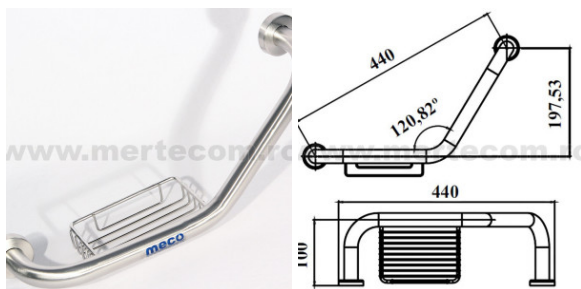

Fișă Produs

Bara sprijin dus pt persoane dizabilitati 25mm x 60cm

Denumire	Cod Produs	Marca
Bara sprijin dus pt persoane dizabilitati 25mm x 60cm	M01368	Meco

Descriere

Bara sprijin dus pt persoane dizabilitati

Caracteristici:

- Grosime: Ø 25mm
- Dimensiuni: 18x50x10 cm

Bara este din inox satinat , din material gros , rezistent .

Prinderea se face cu dibluri , cate 3 de fiecare parte , pentru o sustinere puternica, diblurile sunt incluse in pachet.

Dedicate persoanelor cu probleme , persoanelor supraponderale , pentru o mobilitate usoara in cada, cu un suport pentru sapun sau alte accesorii