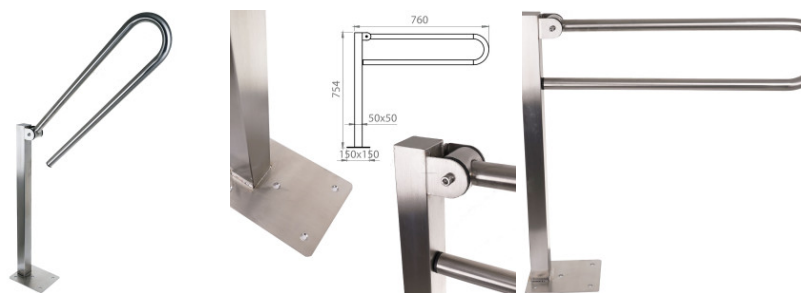

## DECLARAȚIE DE CONFORMITATE

Prin prezenta SC MERTECOM SRL, RO18509431, cu sediul in Târgu-Jiu, strada Traian, bl.7, sc.3, ap.24, înregistrata la registrul comerțului sub nr. J18/205/2006 în conformitate cu Legea 296/2007 privind Codul Consumului, Legea 608/2001 privind evaluarea conformității produselor și a H.G. 71/2002, Ordonanța Guvernului 21/1992 privind protecția consumatorilor și Legea 449/2003 privind vânzarea produselor și garanțiile asociate acestora, republicate si modificate prin Ordonanța de Urgenta 174/2008 declarăm pe propria răspundere ca asigurăm și garantăm faptul ca produsul **Bara sprijin prindere podea pentru persoane cu dizabilitati Meco 503**, la care se refera aceasta declarație nu pune în pericol viața, sănătatea, securitatea muncii, nu produc un impact negativ asupra mediului daca sunt folosite in conformitate cu destinația pentru care au fost produse respectând întocmai instrucțiunile de instalare și folosire precum si (după caz) termenul de garanție înscris pe produs si sunt în conformitate cu standardele naționale și internaționale in domeniu. De asemenea produsul este în conformitate cu documentațiile tehnice deținute de producător.

### Descriere

Bara sprijin prindere podea pentru persoane cu dizabilitati Meco 503

Folosita pentru sprijinirea persoanelor cu dizabilitati atunci cand se spala pe maini sau vor sa se uite in oglinda. Poate fi pusa si in dreptul vasului de wc. Prinderea pe podea. Robust.