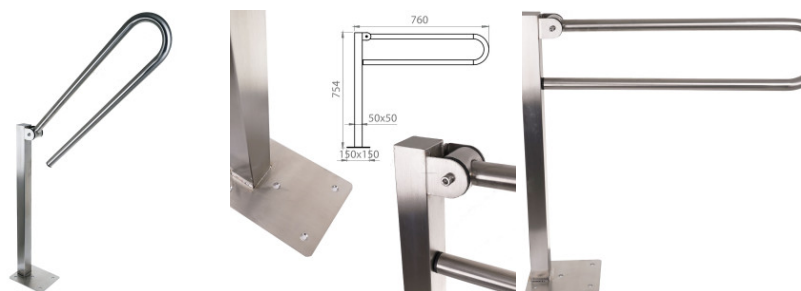

S.C MERTECOM SRL

Str. Traian, Nr. 7, Târgu Jiu, Gorj

RO18509431

0765.522.583 / 0253.222.202

vanzari@mertecom.romertecom.ro

DECLARAȚIE DE CONFORMITATE

Prin prezenta SC MERTECOM SRL, RO18509431, cu sediul in Târgu-Jiu, strada Traian, bl.7, sc.3, ap.24, înregistrata la registrul comerțului sub nr. J18/205/2006 în conformitate cu Legea 296/2007 privind Codul Consumului, Legea 608/2001 privind evaluarea conformității produselor și a H.G. 71/2002, Ordonanța Guvernului 21/1992 privind protecția consumatorilor și Legea 449/2003 privind vânzarea produselor și garanțiile asociate acestora, republicate si modificate prin Ordonanța de Urgenta 174/2008 declarăm pe propria răspundere ca asigurăm și garantăm faptul ca produsul **Bara sprijin prindere podea pentru persoane cu dizabilitati Meco 503**, la care se refera aceasta declarație nu pune în pericol viața, sănătatea, securitatea muncii, nu produc un impact negativ asupra mediului daca sunt folosite in conformitate cu destinația pentru care au fost produse respectând întocmai instrucțiunile de instalare și folosire precum si (după caz) termenul de garanție înscris pe produs si sunt în conformitate cu standardele naționale și internaționale in domeniu. De asemenea produsul este în conformitate cu documentațiile tehnice deținute de producător.

Fișă Produs

Bara sprijin prindere podea pentru persoane cu dizabilitati Meco 503

Denumire	Cod Produs	Marca
Bara sprijin prindere podea pentru persoane cu dizabilitati Meco 503	M06763	Meco

Descriere

Bara sprijin prindere podea pentru persoane cu dizabilitati Meco 503

Folosita pentru sprijinirea persoanelor cu dizabilitati atunci cand se spala pe maini sau vor sa se uite in oglinda. Poate fi pusa si in dreptul vasului de wc. Prinderea pe podea. Robust.