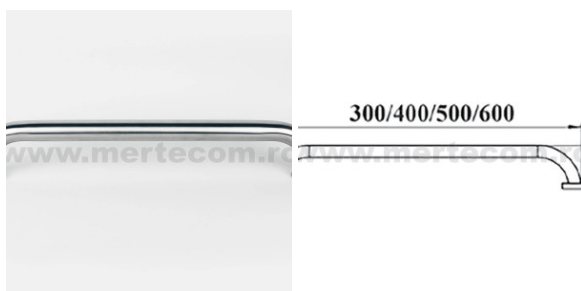

S.C MERTECOM SRL

Str. Traian, Nr. 7, Târgu Jiu, Gorj

RO18509431

0765.522.583 / 0253.222.202

vanzari@mertecom.romertecom.ro

DECLARAȚIE DE CONFORMITATE

Prin prezenta SC MERTECOM SRL, RO18509431, cu sediul in Târgu-Jiu, strada Traian, bl.7, sc.3, ap.24, înregistrata la registrul comerțului sub nr. J18/205/2006 în conformitate cu Legea 296/2007 privind Codul Consumului, Legea 608/2001 privind evaluarea conformității produselor și a H.G. 71/2002, Ordonanța Guvernului 21/1992 privind protecția consumatorilor și Legea 449/2003 privind vânzarea produselor și garanțiile asociate acestora, republicate si modificate prin Ordonanța de Urgenta 174/2008 declaram pe propria răspundere ca asigurăm și garantăm faptul ca produsul **Bara sprijin pt persoane dizabilitati Ø 35mm 12x60cm**, la care se refera aceasta declarație nu pune în pericol viața, sănătatea, securitatea muncii, nu produc un impact negativ asupra mediului daca sunt folosite in conformitate cu destinația pentru care au fost produse respectând întocmai instrucțiunile de instalare și folosire precum si (după caz) termenul de garanție înscris pe produs si sunt în conformitate cu standardele naționale și internaționale in domeniu. De asemenea produsul este în conformitate cu documentațiile tehnice deținute de producător.

Descriere

Bara sprijin pt persoane dizabilitati Ø 35mm 12x60cm