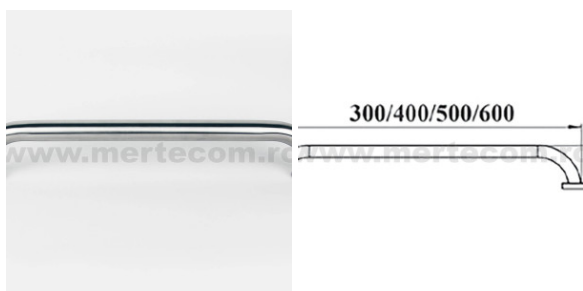

S.C MERTECOM SRL
Str. Traian, Nr. 7, Târgu Jiu, Gorj
RO18509431
0765.522.583 / 0253.222.202
vanzari@mertecom.ro
mertecom.ro

Fișă Produs

Bara sprijin pt persoane dizabilitati Ø 35mm **12x60cm**

Denumire	Cod Produs	Marca
Bara sprijin pt persoane dizabilitati Ø 35mm 12x60cm	M00582	Meco

Descriere

Bara sprijin pt persoane dizabilitati Ø 35mm 12x60cm