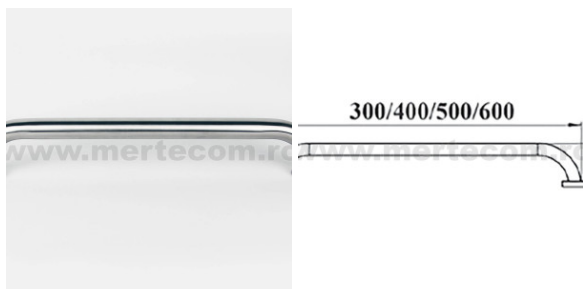

S.C MERTECOM SRL
Str. Traian, Nr. 7, Târgu Jiu, Gorj
RO18509431
0765.522.583 / 0253.222.202
vanzari@mertecom.ro
mertecom.ro

Fișă Produs

Bara sprijin pt persoane dizabilitati Ø 35mm **12x60cm**

Denumire	Cod Produs	Marca
Bara sprijin pt persoane dizabilitati Ø 35mm 12x60cm	M00582	Meco

Descriere

Bara sprijin pt persoane dizabilitati Ø 35mm 12x60cm