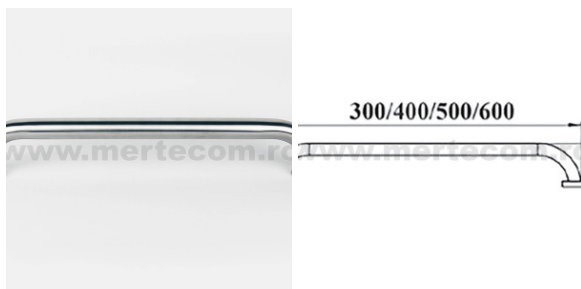

S.C MERTECOM SRL
Str. Traian, Nr. 7, Târgu Jiu, Gorj
RO18509431
0765.522.583 / 0253.222.202
vanzari@mertecom.ro
mertecom.ro

Fișă Produs

Bara sprijin pt persoane dizabilitati Ø 35mm **12x60cm**

Denumire	Cod Produs	Marca
Bara sprijin pt persoane dizabilitati Ø 35mm 12x60cm	M00582	Meco

Descriere

Bara sprijin pt persoane dizabilitati Ø 35mm 12x60cm