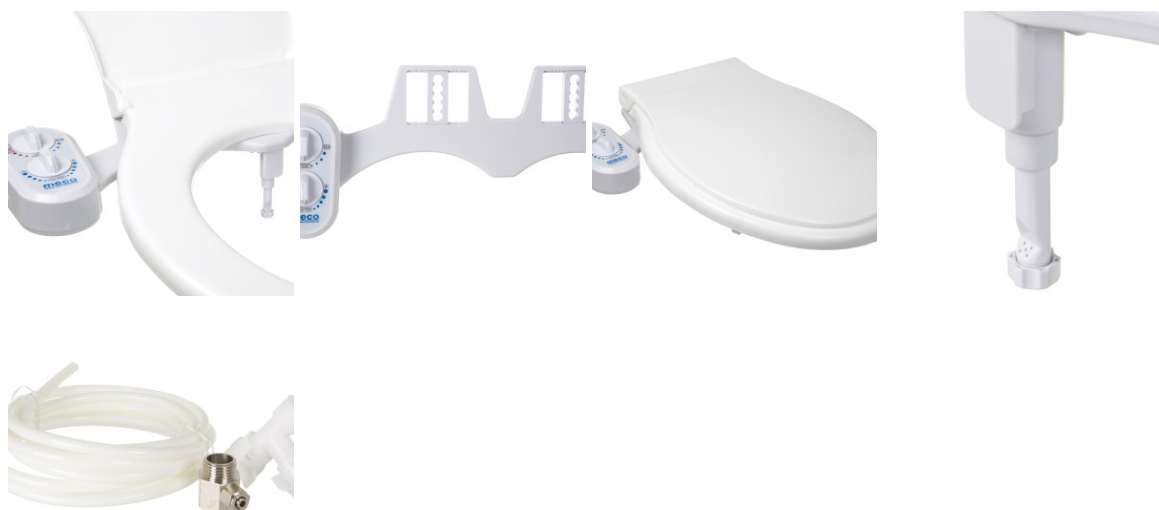

# Capac WC cu funcție bideu Meco M7

Denumire	Cod Produs	Marca
Capac WC cu funcție bideu Meco M7	M01489	Meco

### Bideu colac WC Meco M7 apă caldă și apă rece

Cu un **bideu colac WC** Meco ai parte de o igienă îmbunătățită și faci economie de spațiu în băile rezidențiale sau publice.

Dispozitivul se montează sub capacul de toaletă și transformă grupul sanitar în unul cu funcții complexe, pe care clienții și oaspeții tăi, sau chiar familia ta îl vor aprecia.

Un **bideu colac WC** folosește jeturile de apă pentru curățare și igienizare, eliminând din ecuație hârtia igienică și folosirea mâinii pentru a te șterge sau pentru a acționa pompița de apă. Duza specială inclusă, ce mărește presiunea apei și direcționează jetul exclusiv în zona în care ai nevoie este un element esențial al acestui ansamblu.

Scapă mai ușor de hemoroizi și fisuri anale cu un **bideu colac WC** modern, ce dispune de reglarea presiunii și temperaturii apei prin intermediul butoanelor plasate pe laterală. Realizat din materiale calitative, inoxidabile, dispozitivul nu necesită baterii sau sursă electrică pentru a funcționa, fiind extrem de ușor de