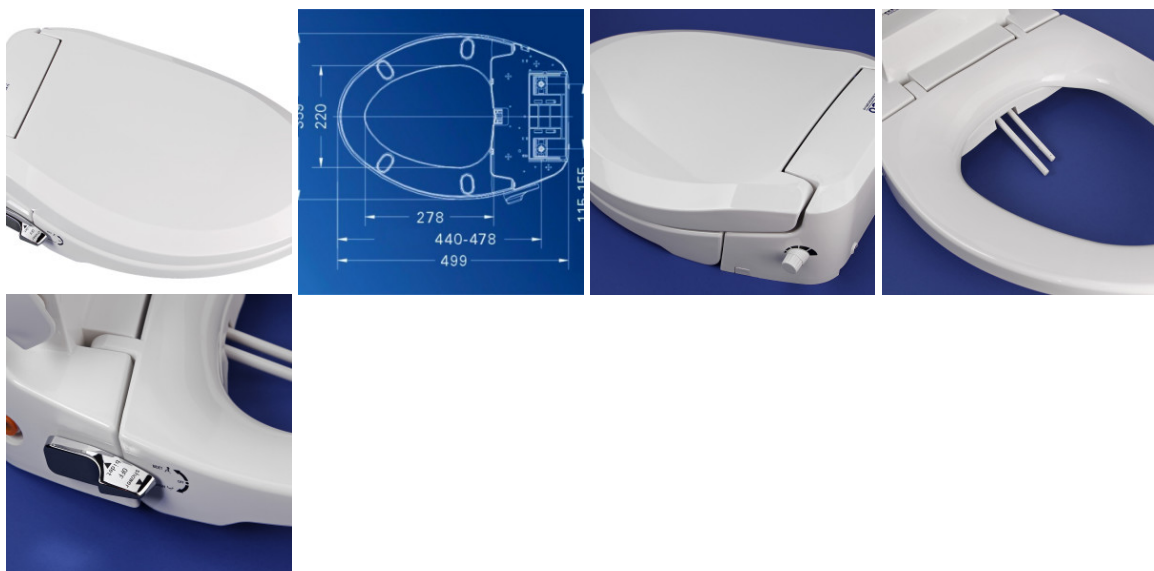

### Descriere

\*\*Capac wc cu bideu meco plastic ABS M01![Capac wc cu bideu meco plastic ABS M01

Caracteristici:

- Dimensiune : 50x36 cm
- Greutate 3,5 kg
- Mecanism soft-close ( inchidere usoara )
- Material antibacterian
- Reglaj presiune
- Filtru apa
- Contine toate accesoriile pentru un montaj usor ( 5 minute )
- Nu necesita legatura la reseaua electrica

- Se potrivește pentru marea majoritate a vaselor WC

- Duzele se curată automat

- Spalare spate normală (bideu) și față (pentru femei)

Fabricat din plastic ABS cu funcție de bideu. Acest capac WC cu bideu are un mecanism soft close. Este fabricat dintr-un material antibacterian. Nu necesită legătură la rețeaua electrică.

Spalare spate normală (bideu) și față (pentru femei). Reglaj presiune. Se potrivește pentru marea majoritate a vaselor WC. Curățarea se face cu ajutorul unui dus care în repaus este ascuns în capac.

Clapeta este ușor de utilizat și la îndemână precum și robinetul de reglare a presiunii. Operarea se face de la o singură clapetă.

Capacul are funcția de închidere ușoară (soft close).

Spalare față precum și spate. Presiunea se poate regla. Duzele se auto-curată. Filtru de apă. Ușor de instalat. Se demontează ușor pentru curățare și igienizare.