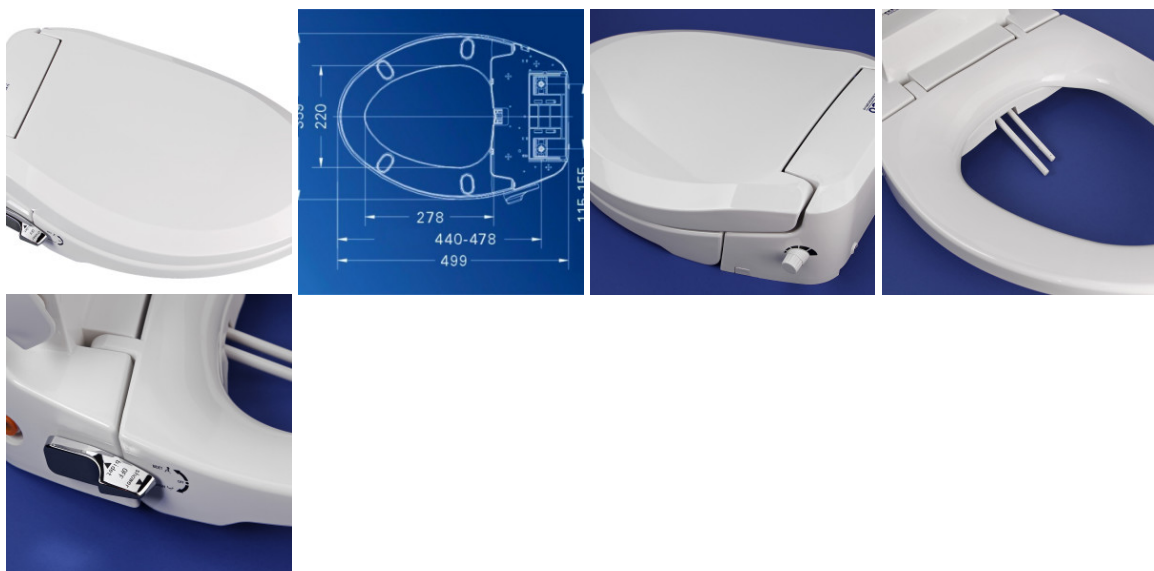

Caracteristici:

- Dimensiune : 50x36 cm
- Greutate 3,5 kg
- Mecanism soft-close (inchidere usoara)
- Material antibacterian
- Reglaj presiune
- Filtru apa
- Contine toate accesoriile pentru un montaj usor (5 minute)
- Nu necesita legatura la rețeaua electrica

- Se potrivește pentru marea majoritate a vaselor WC

- Duzele se curată automat

- Spalare spate normală (bideu) și față (pentru femei)

Fabricat din plastic ABS cu funcție de bideu. Acest capac WC cu bideu are un mecanism soft close. Este fabricat dintr-un material antibacterian. Nu necesită legătură la rețeaua electrică.

Spalare spate normală (bideu) și față (pentru femei). Reglaj presiune. Se potrivește pentru marea majoritate a vaselor WC. Curățarea se face cu ajutorul unui dus care în repaus este ascuns în capac.

Clapeta este ușor de utilizat și la îndemână precum și robinetul de reglare a presiunii. Operarea se face de la o singură clapeta.

Capacul are funcția de închidere ușoară (soft close).

Spalare față precum și spate. Presiunea se poate regla. Duzele se auto-curată. Filtru de apă. Ușor de instalat. Se demontează ușor pentru curățare și igienizare.