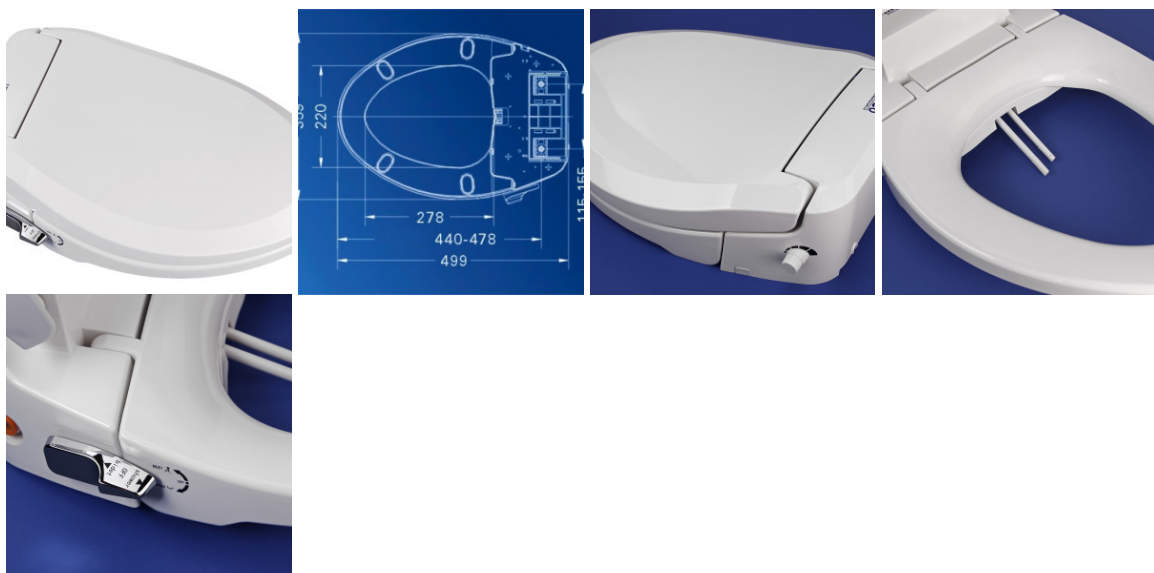

Fișă Produs

Capac wc cu bideu meco plastic ABS M01

Denumire	Cod Produs	Marca
Capac wc cu bideu meco plastic ABS M01	M02093	Meco

Descriere

**Capac wc cu bideu meco plastic ABS M01![Capac wc cu bideu meco plastic ABS M01

Caracteristici:

- Dimensiune : 50x36 cm
- Greutate 3,5 kg
- Mecanism soft-close (inchidere usoara)
- Material antibacterian
- Reglaj presiune
- Filtru apa
- Contine toate accesoriile pentru un montaj usor (5 minute)
- Nu necesita legatura la reseaua electrica