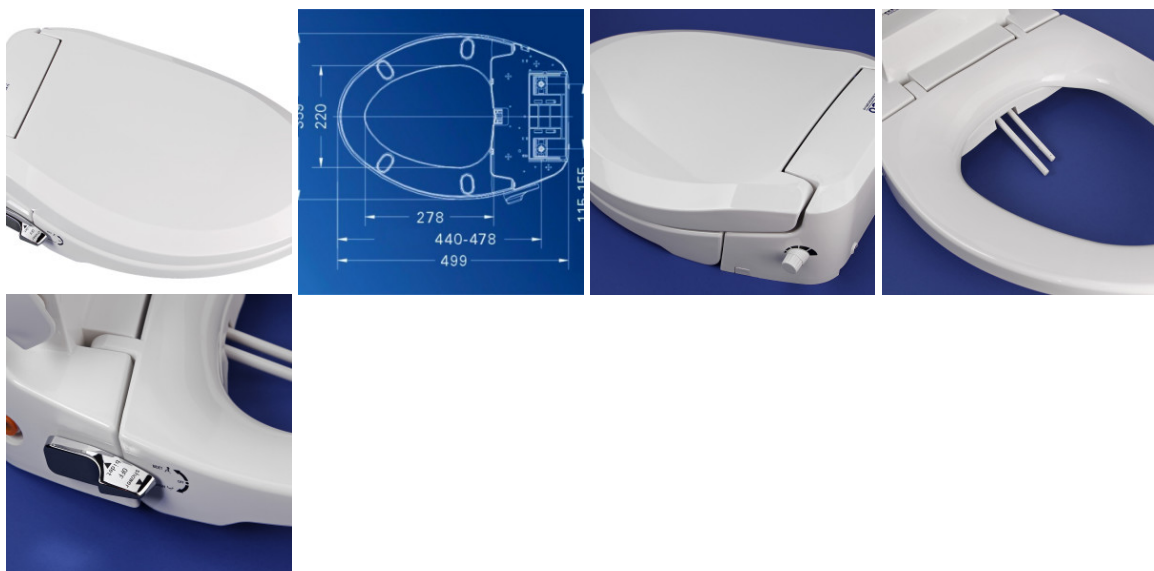

### Descriere

\*\*Capac wc cu bideu meco plastic ABS M01![Capac wc cu bideu meco plastic ABS M01

Caracteristici:

- Dimensiune : 50x36 cm
- Greutate 3,5 kg
- Mecanism soft-close ( inchidere usoara )
- Material antibacterian
- Reglaj presiune
- Filtru apa
- Contine toate accesoriile pentru un montaj usor ( 5 minute )
- Nu necesita legatura la reseaua electrica

- Se potrivește pentru marea majoritate a vaselor WC

- Duzele se curată automat

- Spalare spate normală (bideu) și față (pentru femei)

Fabricat din plastic ABS cu funcție de bideu. Acest capac WC cu bideu are un mecanism soft close. Este fabricat dintr-un material antibacterian . Nu necesită legătură la rețeaua electrică .

Spalare spate normală (bideu) și față ( pentru femei ). Reglaj presiune. Se potrivește pentru mare majoritatea a vaselor WC. Curățarea se face cu ajutorul unui dus care în repaus este ascuns în capac. Clapeta este ușor de utilizat și la îndemână precum și robinetul de reglare a presiunii. Operarea se face de la o singură clapeta.

Capacul are funcția de închidere ușoară ( soft close ).

Spalare față precum și spate. Presiunea se poate regla. Duzele se auto-curată. Filtru de apă. Ușor de instalat. Se demontează ușor pentru curățare și igienizare.