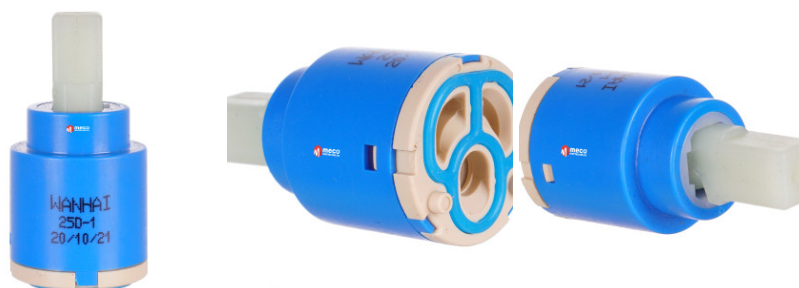

S.C MERTECOM SRL

Str. Traian, Nr. 7, Târgu Jiu, Gorj

RO18509431

0765.522.583 / 0253.222.202

vanzari@mertecom.romertecom.ro

DECLARAȚIE DE CONFORMITATE

Prin prezenta SC MERTECOM SRL, RO18509431, cu sediul in Târgu-Jiu, strada Traian, bl.7, sc.3, ap.24, înregistrata la registrul comerțului sub nr. J18/205/2006 în conformitate cu Legea 296/2007 privind Codul Consumului, Legea 608/2001 privind evaluarea conformității produselor și a H.G. 71/2002, Ordonanța Guvernului 21/1992 privind protecția consumatorilor și Legea 449/2003 privind vânzarea produselor și garanțiile asociate acestora, republicate si modificate prin Ordonanța de Urgenta 174/2008 declarăm pe propria răspundere ca asigurăm și garantăm faptul ca produsul **Cartus ceramic pentru bideu Meco M11**, la care se refera aceasta declarație nu pune în pericol viața, sănătatea, securitatea muncii, nu produc un impact negativ asupra mediului daca sunt folosite in conformitate cu destinația pentru care au fost produse respectând întocmai instrucțiunile de instalare și folosire precum si (după caz) termenul de garanție înscris pe produs si sunt în conformitate cu standardele naționale și internaționale in domeniu. De asemenea produsul este în conformitate cu documentațiile tehnice deținute de producător.

Fișă Produs

Cartus ceramic pentru bideu Meco M11

Denumire	Cod Produs	Marca
Cartus ceramic pentru bideu Meco M11	M07229	Meco

Descriere

Cartus ceramic 25 mm pentru bideu Meco M11