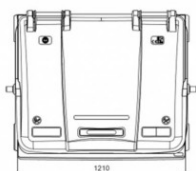

Fișă Produs

Container plastic albastru colectare selectiva 1100 litri

Denumire	Cod Produs	Marca
Container plastic albastru colectare selectiva 1100 litri	M02796	Meco

Descriere

Container plastic albastru colectare selectiva 1100 litri

Dimensiune L 1,37 m x l 1,07 m x h 1,35 m .

Capacul plat este rabatabil, permitand depozitarea in conditii optime a deseurilor cu volum mare.

Este dotat cu 4 roti din cauciuc, cu diametrul de 200 mm pentru manipulare usoare, dintre care 2 sunt prevazute cu frana de picior.

Containerul este prevazut cu 4 manere laterale, cu diametrul 25 mm (acestea pot fi inlocuite).