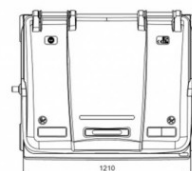

Fișă Produs

Container plastic albastru colectare selectiva 1100 litri

Denumire	Cod Produs	Marca
Container plastic albastru colectare selectiva 1100 litri	M02796	Meco

Descriere

Container plastic albastru colectare selectiva 1100 litri

Capac plat din material plastic HDPE

Foarte rezistent la conditiile atmosferice, protectie UV si socuri mecanice.

Container perfect pentru colectarea deseurilor menajere sau industrial.

Containerul respecta toate normele specifice EN 840 si RAL GZ 951/1.

Golirea se face mecanizat in masinile specializate de colectare a gunoiului.

Containerele sunt colorate astfel ca sunt alegerea potrivita pentru colectarea selectiva a deseurilor.

Capacitatea de incarcare, recomandata, a containerului este de 510 kg.

Dimensiune L 1,37 m x l 1,07 m x h 1,35 m .

Capacul plat este rabatabil, permitand depozitarea in conditii optime a deseurilor cu volum mare.

Este dotat cu 4 roti din cauciuc, cu diametrul de 200 mm pentru manipulare usoare, dintre care 2 sunt prevazute cu frana de picior.

Containerul este prevazut cu 4 manere laterale, cu diametrul 25 mm (acestea pot fi inlocuite).