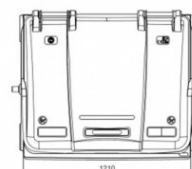

Fișă Produs

Container plastic albastru colectare selectiva 1100 litri

Denumire	Cod Produs	Marca
Container plastic albastru colectare selectiva 1100 litri	M02796	Meco

Descriere

Container plastic albastru colectare selectiva 1100 litri

Capac plat din material plastic HDPE

Foarte rezistent la conditiile atmosferice, protectie UV si socuri mecanice.

Container perfect pentru colectarea deseurilor menajere sau industrial.

Containerul respecta toate normele specifice EN 840 si RAL GZ 951/1.

Golirea se face mecanizat in masinile specializate de colectare a gunoiului.

Containerele sunt colorate astfel ca sunt alegerea potrivita pentru colectarea selectiva a deseurilor.

Capacitatea de incarcare, recomandata, a containerului este de 510 kg.

Dimensiune L 1,37 m x l 1,07 m x h 1,35 m .

Capacul plat este rabatabil, permitand depozitarea in conditii optime a deseurilor cu volum mare.

Este dotat cu 4 roti din cauciuc, cu diametrul de 200 mm pentru manipulare usoare, dintre care 2 sunt prevazute cu frana de picior.

Containerul este prevazut cu 4 manere laterale, cu diametrul 25 mm (acestea pot fi inlocuite).