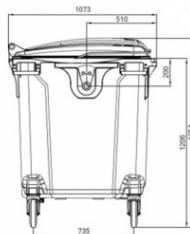

Fișă Produs

Container plastic albastru colectare selectiva 1100 litri

Denumire	Cod Produs	Marca
Container plastic albastru colectare selectiva 1100 litri	M02796	Meco

Descriere

Container plastic albastru colectare selectiva 1100 litri

Capac plat din material plastic HDPE

Foarte rezistent la conditiile atmosferice, protectie UV si socuri mecanice.

Container perfect pentru colectarea deseurilor menajere sau industrial.

Containerul respecta toate normele specifice EN 840 si RAL GZ 951/1.

Golirea se face mecanizat in masinile specializate de colectare a gunoiului.

Containerele sunt colorate astfel ca sunt alegerea potrivita pentru colectarea selectiva a deseurilor.

Capacitatea de incarcare, recomandata, a containerului este de 510 kg.

Dimensiune L 1,37 m x l 1,07 m x h 1,35 m .

Capacul plat este rabatabil, permitand depozitarea in conditii optime a deseurilor cu volum mare.

Este dotat cu 4 roti din cauciuc, cu diametrul de 200 mm pentru manipulare usoare, dintre care 2 sunt prevazute cu frana de picior.

Containerul este prevazut cu 4 manere laterale, cu diametrul 25 mm (acestea pot fi inlocuite).