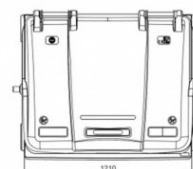

Fișă Produs

Container plastic albastru colectare selectiva 1100 litri

Denumire	Cod Produs	Marca
Container plastic albastru colectare selectiva 1100 litri	M02796	Meco

Descriere

Container plastic albastru colectare selectiva 1100 litri

Capac plat din material plastic HDPE

Foarte rezistent la conditiile atmosferice, protectie UV si socuri mecanice.

Container perfect pentru colectarea deseurilor menajere sau industrial.

Containerul respecta toate normele specifice EN 840 si RAL GZ 951/1.

Golirea se face mecanizat in masinile specializate de colectare a gunoiului.

Containerele sunt colorate astfel ca sunt alegerea potrivita pentru colectarea selectiva a deseurilor.

Capacitatea de incarcare, recomandata, a containerului este de 510 kg.

Dimensiune L 1,37 m x l 1,07 m x h 1,35 m .

Capacul plat este rabatabil, permitand depozitarea in conditii optime a deseurilor cu volum mare.

Este dotat cu 4 roti din cauciuc, cu diametrul de 200 mm pentru manipulare usoare, dintre care 2 sunt prevazute cu frana de picior.

Containerul este prevazut cu 4 manere laterale, cu diametrul 25 mm (acestea pot fi inlocuite).