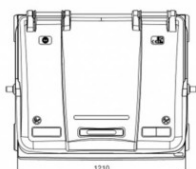

Fișă Produs

Container plastic albastru colectare selectiva 1100 litri

Denumire	Cod Produs	Marca
Container plastic albastru colectare selectiva 1100 litri	M02796	Meco

Descriere

Container plastic albastru colectare selectiva 1100 litri

Capac plat din material plastic HDPE

Foarte rezistent la conditiile atmosferice, protectie UV si socuri mecanice.

Container perfect pentru colectarea deseurilor menajere sau industrial.

Containerul respecta toate normele specifice EN 840 si RAL GZ 951/1.

Golirea se face mecanizat in masinile specializate de colectare a gunoiului.

Containerele sunt colorate astfel ca sunt alegerea potrivita pentru colectarea selectiva a deseurilor.

Capacitatea de incarcare, recomandata, a containerului este de 510 kg.

Dimensiune L 1,37 m x l 1,07 m x h 1,35 m .

Capacul plat este rabatabil, permitand depozitarea in conditii optime a deseurilor cu volum mare.

Este dotat cu 4 roti din cauciuc, cu diametrul de 200 mm pentru manipulare usoare, dintre care 2 sunt prevazute cu frana de picior.

Containerul este prevazut cu 4 manere laterale, cu diametrul 25 mm (acestea pot fi inlocuite).