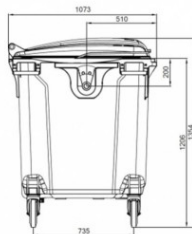

Fișă Produs

Container plastic albastru colectare selectiva 1100 litri

Denumire	Cod Produs	Marca
Container plastic albastru colectare selectiva 1100 litri	M02796	Meco

Descriere

Container plastic albastru colectare selectiva 1100 litri

Capac plat din material plastic HDPE

Foarte rezistent la conditiile atmosferice, protectie UV si socuri mecanice.

Container perfect pentru colectarea deseurilor menajere sau industrial.

Containerul respecta toate normele specifice EN 840 si RAL GZ 951/1.

Golirea se face mecanizat in masinile specializate de colectare a gunoiului.

Containerele sunt colorate astfel ca sunt alegerea potrivita pentru colectarea selectiva a deseurilor.

Capacitatea de incarcare, recomandata, a containerului este de 510 kg.

Dimensiune L 1,37 m x l 1,07 m x h 1,35 m .

Capacul plat este rabatabil, permitand depozitarea in conditii optime a deseurilor cu volum mare.

Este dotat cu 4 roti din cauciuc, cu diametrul de 200 mm pentru manipulare usoare, dintre care 2 sunt prevazute cu frana de picior.

Containerul este prevazut cu 4 manere laterale, cu diametrul 25 mm (acestea pot fi inlocuite).