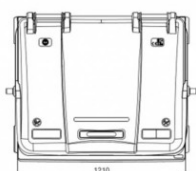

Fișă Produs

Container plastic albastru colectare selectiva 1100 litri

Denumire	Cod Produs	Marca
Container plastic albastru colectare selectiva 1100 litri	M02796	Meco

Descriere

Container plastic albastru colectare selectiva 1100 litri

Capac plat din material plastic HDPE

Foarte rezistent la conditiile atmosferice, protectie UV si socuri mecanice.

Container perfect pentru colectarea deseurilor menajere sau industrial.

Containerul respecta toate normele specifice EN 840 si RAL GZ 951/1.

Golirea se face mecanizat in masinile specializate de colectare a gunoiului.

Containerele sunt colorate astfel ca sunt alegerea potrivita pentru colectarea selectiva a deseurilor.

Capacitatea de incarcare, recomandata, a containerului este de 510 kg.

Dimensiune L 1,37 m x l 1,07 m x h 1,35 m .

Capacul plat este rabatabil, permitand depozitarea in conditii optime a deseurilor cu volum mare.

Este dotat cu 4 roti din cauciuc, cu diametrul de 200 mm pentru manipulare usoare, dintre care 2 sunt prevazute cu frana de picior.

Containerul este prevazut cu 4 manere laterale, cu diametrul 25 mm (acestea pot fi inlocuite).