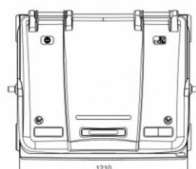

Fișă Produs

Container plastic albastru colectare selectiva 1100 litri

Denumire	Cod Produs	Marca
Container plastic albastru colectare selectiva 1100 litri	M02796	Meco

Descriere

Container plastic albastru colectare selectiva 1100 litri

Capac plat din material plastic HDPE

Foarte rezistent la conditiile atmosferice, protectie UV si socuri mecanice.

Container perfect pentru colectarea deseurilor menajere sau industrial.

Containerul respecta toate normele specifice EN 840 si RAL GZ 951/1.

Golirea se face mecanizat in masinile specializate de colectare a gunoiului.

Containerele sunt colorate astfel ca sunt alegerea potrivita pentru colectarea selectiva a deseurilor.

Capacitatea de incarcare, recomandata, a containerului este de 510 kg.

Dimensiune L 1,37 m x l 1,07 m x h 1,35 m .

Capacul plat este rabatabil, permitand depozitarea in conditii optime a deseurilor cu volum mare.

Este dotat cu 4 roti din cauciuc, cu diametrul de 200 mm pentru manipulare usoare, dintre care 2 sunt prevazute cu frana de picior.

Containerul este prevazut cu 4 manere laterale, cu diametrul 25 mm (acestea pot fi inlocuite).