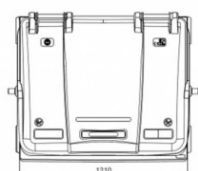

Fișă Produs

Container plastic galben colectare selectiva 1100 litri

| Denumire | Cod Produs | Marca |
|---|------------|-------|
| Container plastic galben colectare selectiva 1100 litri | M02795 | Meco |

Descriere

Container plastic galben colectare selectiva 1100 litri

Capac plat din material plastic HDPE

Foarte rezistent la conditiile atmosferice, protectie UV si socuri mecanice.

Container perfect pentru colectarea deseurilor menajere sau industrial.

Capacitatea de incarcare, recomandata, a containerului este de 510 kg.

Dimensiune L 1,37 m x l 1,07 m x h 1,35 m .

Capacul plat este rabatabil, permitand depozitarea in conditii optime a deseurilor cu volum mare.

Este dotat cu 4 roti din cauciuc, cu diametrul de 200 mm pentru manipulare usoare, dintre care 2 sunt prevazute cu frana de picior.

Containerul este prevazut cu 4 manere laterale, cu diametrul 25 mm (acestea pot fi inlocuite).