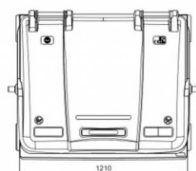

Fișă Produs

Container plastic galben colectare selectiva 1100 litri

Denumire	Cod Produs	Marca
Container plastic galben colectare selectiva 1100 litri	M02795	Meco

Descriere

Container plastic galben colectare selectiva 1100 litri

Dimensiune L 1,37 m x l 1,07 m x h 1,35 m .

Capacul plat este rabatabil, permitand depozitarea in conditii optime a deseurilor cu volum mare.

Este dotat cu 4 roti din cauciuc, cu diametrul de 200 mm pentru manipulare usoare, dintre care 2 sunt prevazute cu frana de picior.

Containerul este prevazut cu 4 manere laterale, cu diametrul 25 mm (acestea pot fi inlocuite).