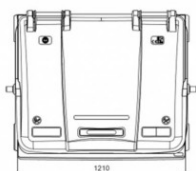

Fișă Produs

Container plastic galben colectare selectiva 1100 litri

Denumire	Cod Produs	Marca
Container plastic galben colectare selectiva 1100 litri	M02795	Meco

Descriere

Container plastic galben colectare selectiva 1100 litri

Dimensiune L 1,37 m x l 1,07 m x h 1,35 m .

Capacul plat este rabatabil, permitand depozitarea in conditii optime a deseurilor cu volum mare.

Este dotat cu 4 roti din cauciuc, cu diametrul de 200 mm pentru manipulare usoare, dintre care 2 sunt prevazute cu frana de picior.

Containerul este prevazut cu 4 manere laterale, cu diametrul 25 mm (acestea pot fi inlocuite).