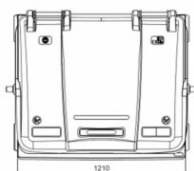

Fișă Produs

Container plastic galben colectare selectiva 1100 litri

Denumire	Cod Produs	Marca
Container plastic galben colectare selectiva 1100 litri	M02795	Meco

Descriere

Container plastic galben colectare selectiva 1100 litri

Dimensiune L 1,37 m x l 1,07 m x h 1,35 m .

Capacul plat este rabatabil, permitand depozitarea in conditii optime a deseurilor cu volum mare.

Este dotat cu 4 roti din cauciuc, cu diametrul de 200 mm pentru manipulare usoare, dintre care 2 sunt prevazute cu frana de picior.

Containerul este prevazut cu 4 manere laterale, cu diametrul 25 mm (acestea pot fi inlocuite).