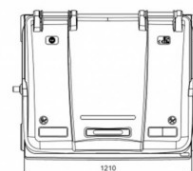

Fișă Produs

Container plastic galben colectare selectiva 1100 litri

Denumire	Cod Produs	Marca
Container plastic galben colectare selectiva 1100 litri	M02795	Meco

Descriere

Container plastic galben colectare selectiva 1100 litri

Capac plat din material plastic HDPE

Foarte rezistent la conditiile atmosferice, protectie UV si socuri mecanice.

Container perfect pentru colectarea deseurilor menajere sau industrial.

Containerul respecta toate normele specifice EN 840 si RAL GZ 951/1.

Golirea se face mecanizat in masinile specializate de colectare a gunoiului.

Containerele sunt colorate astfel ca sunt alegerea potrivita pentru colectarea selectiva a deseurilor.

Capacitatea de incarcare, recomandata, a containerului este de 510 kg.

Dimensiune L 1,37 m x l 1,07 m x h 1,35 m .

Capacul plat este rabatabil, permitand depozitarea in conditii optime a deseurilor cu volum mare.

Este dotat cu 4 roti din cauciuc, cu diametrul de 200 mm pentru manipulare usoare, dintre care 2 sunt prevazute cu frana de picior.

Containerul este prevazut cu 4 manere laterale, cu diametrul 25 mm (acestea pot fi inlocuite).