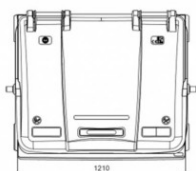

Fișă Produs

Container plastic galben colectare selectiva 1100 litri

Denumire	Cod Produs	Marca
Container plastic galben colectare selectiva 1100 litri	M02795	Meco

Descriere

Container plastic galben colectare selectiva 1100 litri

Capac plat din material plastic HDPE

Foarte rezistent la conditiile atmosferice, protectie UV si socuri mecanice.

Container perfect pentru colectarea deseurilor menajere sau industrial.

Containerul respecta toate normele specifice EN 840 si RAL GZ 951/1.

Golirea se face mecanizat in masinile specializate de colectare a gunoiului.

Containerele sunt colorate astfel ca sunt alegerea potrivita pentru colectarea selectiva a deseurilor.

Capacitatea de incarcare, recomandata, a containerului este de 510 kg.

Dimensiune L 1,37 m x l 1,07 m x h 1,35 m .

Capacul plat este rabatabil, permitand depozitarea in conditii optime a deseurilor cu volum mare.

Este dotat cu 4 roti din cauciuc, cu diametrul de 200 mm pentru manipulare usoare, dintre care 2 sunt prevazute cu frana de picior.

Containerul este prevazut cu 4 manere laterale, cu diametrul 25 mm (acestea pot fi inlocuite).