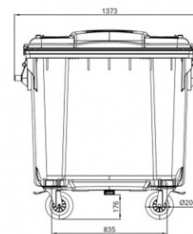

Fișă Produs

Container plastic negru colectare selectiva 1100 litri

Denumire	Cod Produs	Marca
Container plastic negru colectare selectiva 1100 litri	M02793	Meco

Descriere

Container plastic negru colectare selectiva 1100 litri

Dimensiune L 1,37 m x l 1,07 m x h 1,35 m .

Capacul plat este rabatabil, permitand depozitarea in conditii optime a deseurilor cu volum mare.

Este dotat cu 4 roti din cauciuc, cu diametrul de 200 mm pentru manipulare usoare, dintre care 2 sunt prevazute cu frana de picior.

Containerul este prevazut cu 4 manere laterale, cu diametrul 25 mm (acestea pot fi inlocuite).