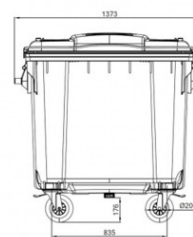

Fișă Produs

Container plastic negru colectare selectiva 1100 litri

Denumire	Cod Produs	Marca
Container plastic negru colectare selectiva 1100 litri	M02793	Meco

Descriere

Container plastic negru colectare selectiva 1100 litri

Dimensiune L 1,37 m x l 1,07 m x h 1,35 m .

Capacul plat este rabatabil, permitand depozitarea in conditii optime a deseurilor cu volum mare.

Este dotat cu 4 roti din cauciuc, cu diametrul de 200 mm pentru manipulare usoare, dintre care 2 sunt prevazute cu frana de picior.

Containerul este prevazut cu 4 manere laterale, cu diametrul 25 mm (acestea pot fi inlocuite).