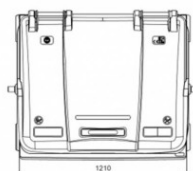

Fișă Produs

Container plastic negru colectare selectiva 1100 litri

Denumire	Cod Produs	Marca
Container plastic negru colectare selectiva 1100 litri	M02793	Meco

Descriere

Container plastic negru colectare selectiva 1100 litri

Dimensiune L 1,37 m x l 1,07 m x h 1,35 m .

Capacul plat este rabatabil, permitand depozitarea in conditii optime a deseurilor cu volum mare.

Este dotat cu 4 roti din cauciuc, cu diametrul de 200 mm pentru manipulare usoare, dintre care 2 sunt prevazute cu frana de picior.

Containerul este prevazut cu 4 manere laterale, cu diametrul 25 mm (acestea pot fi inlocuite).