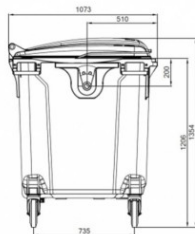

Fișă Produs

Container plastic negru colectare selectiva 1100 litri

Denumire	Cod Produs	Marca
Container plastic negru colectare selectiva 1100 litri	M02793	Meco

Descriere

Container plastic negru colectare selectiva 1100 litri

Dimensiune L 1,37 m x l 1,07 m x h 1,35 m .

Capacul plat este rabatabil, permitand depozitarea in conditii optime a deseurilor cu volum mare.

Este dotat cu 4 roti din cauciuc, cu diametrul de 200 mm pentru manipulare usoare, dintre care 2 sunt prevazute cu frana de picior.

Containerul este prevazut cu 4 manere laterale, cu diametrul 25 mm (acestea pot fi inlocuite).