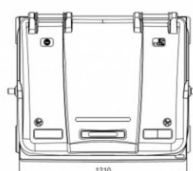

Fișă Produs

Container plastic negru colectare selectiva 1100 litri

Denumire	Cod Produs	Marca
Container plastic negru colectare selectiva 1100 litri	M02793	Meco

Descriere

Container plastic negru colectare selectiva 1100 litri

Capac plat din material plastic HDPE

Foarte rezistent la conditiile atmosferice, protectie UV si socuri mecanice.

Container perfect pentru colectarea deseurilor menajere sau industrial.

Containerul respecta toate normele specifice EN 840 si RAL GZ 951/1.

Golirea se face mecanizat in masinile specializate de colectare a gunoiului.

Containerele sunt colorate astfel ca sunt alegerea potrivita pentru colectarea selectiva a deseurilor.

Capacitatea de incarcare, recomandata, a containerului este de 510 kg.

Dimensiune L 1,37 m x l 1,07 m x h 1,35 m .

Capacul plat este rabatabil, permitand depozitarea in conditii optime a deseurilor cu volum mare.

Este dotat cu 4 roti din cauciuc, cu diametrul de 200 mm pentru manipulare usoare, dintre care 2 sunt prevazute cu frana de picior.

Containerul este prevazut cu 4 manere laterale, cu diametrul 25 mm (acestea pot fi inlocuite).