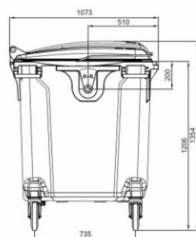

Fișă Produs

Container plastic negru colectare selectiva 1100 litri

Denumire	Cod Produs	Marca
Container plastic negru colectare selectiva 1100 litri	M02793	Meco

Descriere

Container plastic negru colectare selectiva 1100 litri

Capac plat din material plastic HDPE

Foarte rezistent la conditiile atmosferice, protectie UV si socuri mecanice.

Container perfect pentru colectarea deseurilor menajere sau industrial.

Containerul respecta toate normele specifice EN 840 si RAL GZ 951/1.

Golirea se face mecanizat in masinile specializate de colectare a gunoiului.

Containerele sunt colorate astfel ca sunt alegerea potrivita pentru colectarea selectiva a deseurilor.

Capacitatea de incarcare, recomandata, a containerului este de 510 kg.

Dimensiune L 1,37 m x l 1,07 m x h 1,35 m .

Capacul plat este rabatabil, permitand depozitarea in conditii optime a deseurilor cu volum mare.

Este dotat cu 4 roti din cauciuc, cu diametrul de 200 mm pentru manipulare usoare, dintre care 2 sunt prevazute cu frana de picior.

Containerul este prevazut cu 4 manere laterale, cu diametrul 25 mm (acestea pot fi inlocuite).