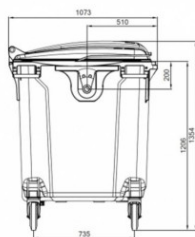

Fișă Produs

Container plastic negru colectare selectiva 1100 litri

Denumire	Cod Produs	Marca
Container plastic negru colectare selectiva 1100 litri	M02793	Meco

Descriere

Container plastic negru colectare selectiva 1100 litri

Dimensiune L 1,37 m x l 1,07 m x h 1,35 m .

Capacul plat este rabatabil, permitand depozitarea in conditii optime a deseurilor cu volum mare.

Este dotat cu 4 roti din cauciuc, cu diametrul de 200 mm pentru manipulare usoare, dintre care 2 sunt prevazute cu frana de picior.

Containerul este prevazut cu 4 manere laterale, cu diametrul 25 mm (acestea pot fi inlocuite).