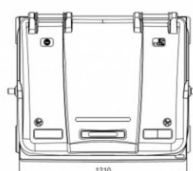

Fișă Produs

Container plastic negru colectare selectiva 1100 litri

Denumire	Cod Produs	Marca
Container plastic negru colectare selectiva 1100 litri	M02793	Meco

Descriere

Container plastic negru colectare selectiva 1100 litri

Dimensiune L 1,37 m x l 1,07 m x h 1,35 m .

Capacul plat este rabatabil, permitand depozitarea in conditii optime a deseurilor cu volum mare.

Este dotat cu 4 roti din cauciuc, cu diametrul de 200 mm pentru manipulare usoare, dintre care 2 sunt prevazute cu frana de picior.

Containerul este prevazut cu 4 manere laterale, cu diametrul 25 mm (acestea pot fi inlocuite).