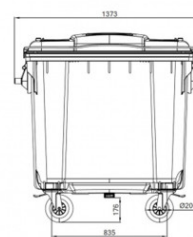

Fișă Produs

Container plastic negru colectare selectiva 1100 litri

Denumire	Cod Produs	Marca
Container plastic negru colectare selectiva 1100 litri	M02793	Meco

Descriere

Container plastic negru colectare selectiva 1100 litri

Capac plat din material plastic HDPE

Foarte rezistent la conditiile atmosferice, protectie UV si socuri mecanice.

Container perfect pentru colectarea deseurilor menajere sau industrial.

Containerul respecta toate normele specifice EN 840 si RAL GZ 951/1.

Golirea se face mecanizat in masinile specializate de colectare a gunoiului.

Containerele sunt colorate astfel ca sunt alegerea potrivita pentru colectarea selectiva a deseurilor.

Capacitatea de incarcare, recomandata, a containerului este de 510 kg.

Dimensiune L 1,37 m x l 1,07 m x h 1,35 m .

Capacul plat este rabatabil, permitand depozitarea in conditii optime a deseurilor cu volum mare.

Este dotat cu 4 roti din cauciuc, cu diametrul de 200 mm pentru manipulare usoare, dintre care 2 sunt prevazute cu frana de picior.

Containerul este prevazut cu 4 manere laterale, cu diametrul 25 mm (acestea pot fi inlocuite).