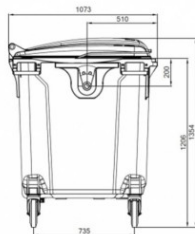

Fișă Produs

Container plastic verde colectare selectiva 1100 litri

Denumire	Cod Produs	Marca
Container plastic verde colectare selectiva 1100 litri	M02794	Meco

Descriere

Container plastic verde colectare selectiva 1100 litri

Capac plat din material plastic HDPE

Foarte rezistent la conditiile atmosferice, protectie UV si socuri mecanice.

Container perfect pentru colectarea deseurilor menajere sau industrial.

Containerul respecta toate normele specifice EN 840 si RAL GZ 951/1.

Golirea se face mecanizat in masinile specializate de colectare a gunoiului.

Containerele sunt colorate astfel ca sunt alegerea potrivita pentru colectarea selectiva a deseurilor.

Capacitatea de incarcare, recomandata, a containerului este de 510 kg.

Dimensiune L 1,37 m x l 1,07 m x h 1,35 m .

Capacul plat este rabatabil, permitand depozitarea in conditii optime a deseurilor cu volum mare.

Este dotat cu 4 roti din cauciuc, cu diametrul de 200 mm pentru manipulare usoare, dintre care 2 sunt prevazute cu frana de picior.

Containerul este prevazut cu 4 manere laterale, cu diametrul 25 mm (acestea pot fi inlocuite).