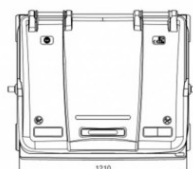

Fișă Produs

Container plastic verde colectare selectiva 1100 litri

Denumire	Cod Produs	Marca
Container plastic verde colectare selectiva 1100 litri	M02794	Meco

Descriere

Container plastic verde colectare selectiva 1100 litri

Capac plat din material plastic HDPE

Foarte rezistent la conditiile atmosferice, protectie UV si socuri mecanice.

Container perfect pentru colectarea deseurilor menajere sau industrial.

Containerul respecta toate normele specifice EN 840 si RAL GZ 951/1.

Golirea se face mecanizat in masinile specializate de colectare a gunoiului.

Containerele sunt colorate astfel ca sunt alegerea potrivita pentru colectarea selectiva a deseurilor.

Capacitatea de incarcare, recomandata, a containerului este de 510 kg.

Dimensiune L 1,37 m x l 1,07 m x h 1,35 m .

Capacul plat este rabatabil, permitand depozitarea in conditii optime a deseurilor cu volum mare.

Este dotat cu 4 roti din cauciuc, cu diametrul de 200 mm pentru manipulare usoare, dintre care 2 sunt prevazute cu frana de picior.

Containerul este prevazut cu 4 manere laterale, cu diametrul 25 mm (acestea pot fi inlocuite).