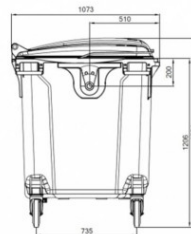

Fișă Produs

Container plastic verde colectare selectiva 1100 litri

Denumire	Cod Produs	Marca
Container plastic verde colectare selectiva 1100 litri	M02794	Meco

Descriere

Container plastic verde colectare selectiva 1100 litri

Capac plat din material plastic HDPE

Foarte rezistent la conditiile atmosferice, protectie UV si socuri mecanice.

Container perfect pentru colectarea deseurilor menajere sau industrial.

Containerul respecta toate normele specifice EN 840 si RAL GZ 951/1.

Golirea se face mecanizat in masinile specializate de colectare a gunoiului.

Containerele sunt colorate astfel ca sunt alegerea potrivita pentru colectarea selectiva a deseurilor.

Capacitatea de incarcare, recomandata, a containerului este de 510 kg.

Dimensiune L 1,37 m x l 1,07 m x h 1,35 m .

Capacul plat este rabatabil, permitand depozitarea in conditii optime a deseurilor cu volum mare.

Este dotat cu 4 roti din cauciuc, cu diametrul de 200 mm pentru manipulare usoare, dintre care 2 sunt prevazute cu frana de picior.

Containerul este prevazut cu 4 manere laterale, cu diametrul 25 mm (acestea pot fi inlocuite).