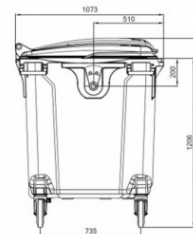

Fișă Produs

Container plastic verde colectare selectiva 1100 litri

Denumire	Cod Produs	Marca
Container plastic verde colectare selectiva 1100 litri	M02794	Meco

Descriere

Container plastic verde colectare selectiva 1100 litri

Dimensiune L 1,37 m x l 1,07 m x h 1,35 m .

Capacul plat este rabatabil, permitand depozitarea in conditii optime a deseurilor cu volum mare.

Este dotat cu 4 roti din cauciuc, cu diametrul de 200 mm pentru manipulare usoare, dintre care 2 sunt prevazute cu frana de picior.

Containerul este prevazut cu 4 manere laterale, cu diametrul 25 mm (acestea pot fi inlocuite).