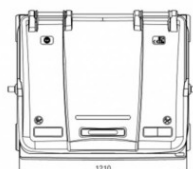

Fișă Produs

Container plastic verde colectare selectiva 1100 litri

Denumire	Cod Produs	Marca
Container plastic verde colectare selectiva 1100 litri	M02794	Meco

Descriere

Container plastic verde colectare selectiva 1100 litri

Dimensiune L 1,37 m x l 1,07 m x h 1,35 m .

Capacul plat este rabatabil, permitand depozitarea in conditii optime a deseurilor cu volum mare.

Este dotat cu 4 roti din cauciuc, cu diametrul de 200 mm pentru manipulare usoare, dintre care 2 sunt prevazute cu frana de picior.

Containerul este prevazut cu 4 manere laterale, cu diametrul 25 mm (acestea pot fi inlocuite).