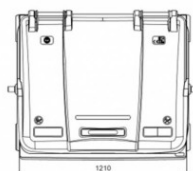

Fișă Produs

Container plastic verde colectare selectiva 1100 litri

Denumire	Cod Produs	Marca
Container plastic verde colectare selectiva 1100 litri	M02794	Meco

Descriere

Container plastic verde colectare selectiva 1100 litri

Dimensiune L 1,37 m x l 1,07 m x h 1,35 m .

Capacul plat este rabatabil, permitand depozitarea in conditii optime a deseurilor cu volum mare.

Este dotat cu 4 roti din cauciuc, cu diametrul de 200 mm pentru manipulare usoare, dintre care 2 sunt prevazute cu frana de picior.

Containerul este prevazut cu 4 manere laterale, cu diametrul 25 mm (acestea pot fi inlocuite).