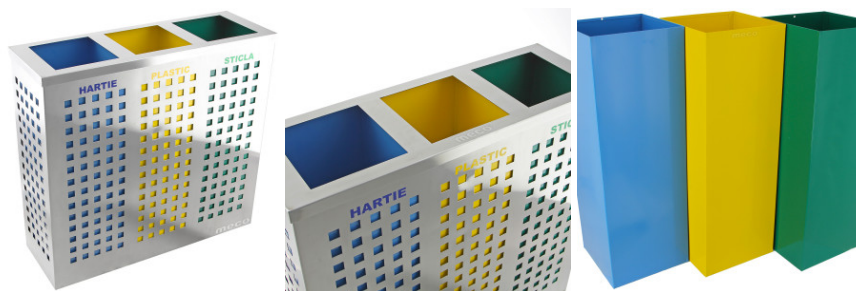

S.C MERTECOM SRL

Str. Traian, Nr. 7, Târgu Jiu, Gorj

RO18509431

0765.522.583 / 0253.222.202

vanzari@mertecom.romertecom.ro

DECLARAȚIE DE CONFORMITATE

Prin prezenta SC MERTECOM SRL, RO18509431, cu sediul in Târgu-Jiu, strada Traian, bl.7, sc.3, ap.24, înregistrata la registrul comerțului sub nr. J18/205/2006 în conformitate cu Legea 296/2007 privind Codul Consumului, Legea 608/2001 privind evaluarea conformității produselor și a H.G. 71/2002, Ordonanța Guvernului 21/1992 privind protecția consumatorilor și Legea 449/2003 privind vânzarea produselor și garanțiile asociate acestora, republicate si modificate prin Ordonanța de Urgenta 174/2008 declaram pe propria răspundere ca asigurăm și garantăm faptul ca produsul **Cos colectare selectiva inox satin Meco 3x37 litri 25x75x70cm**, la care se refera aceasta declarație nu pune în pericol viața, sănătatea, securitatea muncii, nu produc un impact negativ asupra mediului daca sunt folosite in conformitate cu destinația pentru care au fost produse respectând întocmai instrucțiunile de instalare și folosire precum si (după caz) termenul de garanție înscris pe produs si sunt în conformitate cu standardele naționale și internaționale in domeniu. De asemenea produsul este în conformitate cu documentațiile tehnice deținute de producător.

Fișă Produs

Cos colectare selectiva inox satin Meco 3x37 litri 25x75x70cm

Denumire	Cod Produs	Marca
Cos colectare selectiva inox satin Meco 3x37 litri 25x75x70cm	M02678	Meco

Descriere

Cos colectare selectiva inox satin Meco

- volum 3x37litri
- dimensiune 25cm x75cm cu inaltime de 70cm
- cosuri interioare prevazute cu maner pentru golire usoara
- picioruse reglabile
- inox satinat robust
- cod intern 3211
- pentru acest produs se folosesc saci de 120 litri.