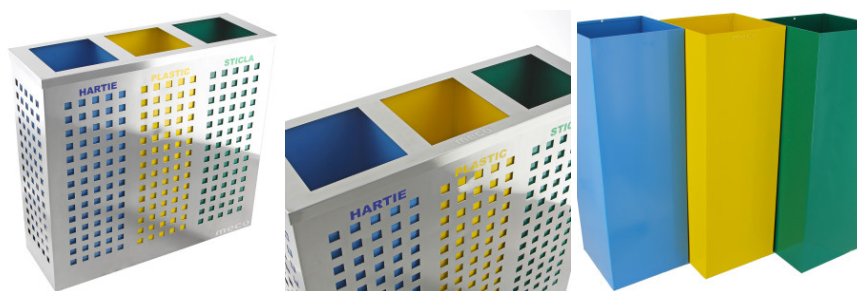

S.C MERTECOM SRL

Str. Traian, Nr. 7, Târgu Jiu, Gorj

RO18509431

0765.522.583 / 0253.222.202

vanzari@mertecom.romertecom.ro

DECLARAȚIE DE CONFORMITATE

Prin prezenta SC MERTECOM SRL, RO18509431, cu sediul in Târgu-Jiu, strada Traian, bl.7, sc.3, ap.24, înregistrata la registrul comerțului sub nr. J18/205/2006 în conformitate cu Legea 296/2007 privind Codul Consumului, Legea 608/2001 privind evaluarea conformității produselor și a H.G. 71/2002, Ordonanța Guvernului 21/1992 privind protecția consumatorilor și Legea 449/2003 privind vânzarea produselor și garanțiile asociate acestora, republicate si modificate prin Ordonanța de Urgenta 174/2008 declaram pe propria răspundere ca asigurăm și garantăm faptul ca produsul **Cos colectare selectiva inox satin Meco 3x37 litri 25x75x70cm**, la care se refera aceasta declarație nu pune în pericol viața, sănătatea, securitatea muncii, nu produc un impact negativ asupra mediului daca sunt folosite in conformitate cu destinația pentru care au fost produse respectând întocmai instrucțiunile de instalare și folosire precum si (după caz) termenul de garanție înscris pe produs si sunt în conformitate cu standardele naționale și internaționale in domeniu. De asemenea produsul este în conformitate cu documentațiile tehnice deținute de producător.

Fișă Produs

Cos colectare selectiva inox satin Meco 3x37 litri 25x75x70cm

| Denumire | Cod Produs | Marca |
|---|------------|-------|
| Cos colectare selectiva inox satin Meco 3x37 litri 25x75x70cm | M02678 | Meco |

Descriere

Cos colectare selectiva inox satin Meco

- volum 3x37litri
- dimensiune 25cm x75cm cu inaltime de 70cm
- cosuri interioare prevazute cu maner pentru golire usoara
- picioruse reglabile
- inox satinat robust
- cod intern 3211
- pentru acest produs se folosesc saci de 120 litri.