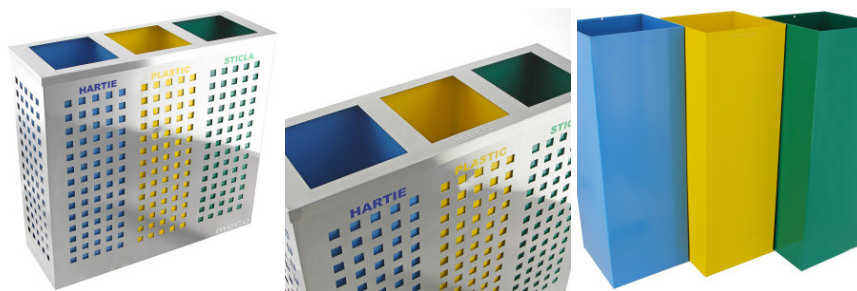

S.C MERTECOM SRL

Str. Traian, Nr. 7, Târgu Jiu, Gorj

RO18509431

0765.522.583 / 0253.222.202

vanzari@mertecom.romertecom.ro

DECLARAȚIE DE CONFORMITATE

Prin prezenta SC MERTECOM SRL, RO18509431, cu sediul in Târgu-Jiu, strada Traian, bl.7, sc.3, ap.24, înregistrata la registrul comerțului sub nr. J18/205/2006 în conformitate cu Legea 296/2007 privind Codul Consumului, Legea 608/2001 privind evaluarea conformității produselor și a H.G. 71/2002, Ordonanța Guvernului 21/1992 privind protecția consumatorilor și Legea 449/2003 privind vânzarea produselor și garanțiile asociate acestora, republicate si modificate prin Ordonanța de Urgenta 174/2008 declarăm pe propria răspundere ca asigurăm și garantăm faptul ca produsul **Cos colectare selectiva inox satin Meco 3x37 litri 25x75x70cm**, la care se refera aceasta declarație nu pune în pericol viața, sănătatea, securitatea muncii, nu produc un impact negativ asupra mediului daca sunt folosite in conformitate cu destinația pentru care au fost produse respectând întocmai instrucțiunile de instalare și folosire precum si (după caz) termenul de garanție înscris pe produs si sunt în conformitate cu standardele naționale și internaționale in domeniu. De asemenea produsul este în conformitate cu documentațiile tehnice deținute de producător.

Fișă Produs

Cos colectare selectiva inox satin Meco 3x37 litri 25x75x70cm

Denumire	Cod Produs	Marca
Cos colectare selectiva inox satin Meco 3x37 litri 25x75x70cm	M02678	Meco

Descriere

Cos colectare selectiva inox satin Meco

- volum 3x37litri
- dimensiune 25cm x75cm cu inaltime de 70cm
- cosuri interioare prevazute cu maner pentru golire usoara
- picioruse reglabile
- inox satinat robust
- cod intern 3211
- pentru acest produs se folosesc saci de 120 litri.