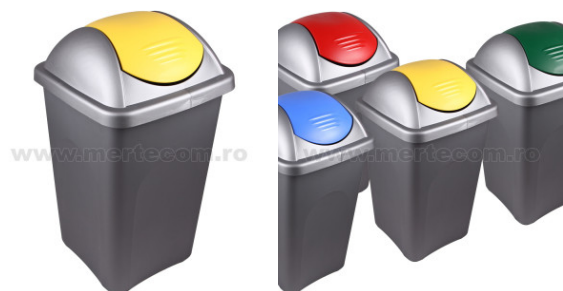

## DECLARAȚIE DE CONFORMITATE

Prin prezenta SC MERTECOM SRL, RO18509431, cu sediul in Târgu-Jiu, strada Traian, bl.7, sc.3, ap.24, înregistrata la registrul comerțului sub nr. J18/205/2006 în conformitate cu Legea 296/2007 privind Codul Consumului, Legea 608/2001 privind evaluarea conformității produselor și a H.G. 71/2002, Ordonanța Guvernului 21/1992 privind protecția consumatorilor și Legea 449/2003 privind vânzarea produselor și garanțiile asociate acestora, republicate si modificate prin Ordonanța de Urgenta 174/2008 declarăm pe propria răspundere ca asigurăm și garantăm faptul ca produsul **Cos gunoi colectare selectiva Multi 30 litri H-48 cm (galben)**, la care se refera aceasta declarație nu pune în pericol viața, sănătatea, securitatea muncii, nu produc un impact negativ asupra mediului daca sunt folosite in conformitate cu destinația pentru care au fost produse respectând întocmai instrucțiunile de instalare și folosire precum si (după caz) termenul de garanție înscris pe produs si sunt în conformitate cu standardele naționale și internaționale in domeniu. De asemenea produsul este în conformitate cu documentațiile tehnice deținute de producător.

### **Cos gunoi colectare selectiva Multi 30 litri H-48 cm**

Caracteristici:

-Capacitate: 30 Litri

-Dimensiune: 28 x 34 x 48 cm

-Culori: Rosu , Galben , Verde , Albastru

-Sistem: push-bin

Descriere Cos gunoi colectare selectiva Multi 30 litri H-48 cm:

Cos gunoi pentru colectare selectiva din plastic rezistent cu capac batant.

Cosurile pot fi inscriptionate cu etichetele corespunzatoare deseurilor colectate.

Capacul este prevazut cu striatii antialunecare pentru o mai buna utilizare si se poate scoate pentru indepartarea resturilor.