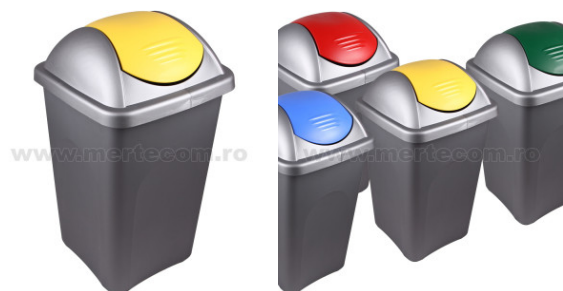

S.C MERTECOM SRL

Str. Traian, Nr. 7, Târgu Jiu, Gorj

RO18509431

0765.522.583 / 0253.222.202

vanzari@mertecom.romertecom.ro

DECLARAȚIE DE CONFORMITATE

Prin prezenta SC MERTECOM SRL, RO18509431, cu sediul in Târgu-Jiu, strada Traian, bl.7, sc.3, ap.24, înregistrata la registrul comerțului sub nr. J18/205/2006 în conformitate cu Legea 296/2007 privind Codul Consumului, Legea 608/2001 privind evaluarea conformității produselor și a H.G. 71/2002, Ordonanța Guvernului 21/1992 privind protecția consumatorilor și Legea 449/2003 privind vânzarea produselor și garanțiile asociate acestora, republicate si modificate prin Ordonanța de Urgenta 174/2008 declarăm pe propria răspundere ca asigurăm și garantăm faptul ca produsul **Cos gunoi colectare selectiva Multi 30 litri H-48 cm (galben)**, la care se refera aceasta declarație nu pune în pericol viața, sănătatea, securitatea muncii, nu produc un impact negativ asupra mediului daca sunt folosite in conformitate cu destinația pentru care au fost produse respectând întocmai instrucțiunile de instalare și folosire precum si (după caz) termenul de garanție înscris pe produs si sunt în conformitate cu standardele naționale și internaționale in domeniu. De asemenea produsul este în conformitate cu documentațiile tehnice deținute de producător.

Fișă Produs

Cos gunoi colectare selectiva Multi 30 litri H-48 cm (galben)

Denumire	Cod Produs	Marca
Cos gunoi colectare selectiva Multi 30 litri H-48 cm (galben)	M02238	Meco

Descriere

Cos gunoi colectare selectiva Multi 30 litri H-48 cm

Caracteristici:

-Capacitate: 30 Litri

-Dimensiune: 28 x 34 x 48 cm

-Culori: Rosu , Galben , Verde , Albastru

-Sistem: push-bin

Descriere Cos gunoi colectare selectiva Multi 30 litri H-48 cm:

Cos gunoi pentru colectare selectiva din plastic rezistent cu capac batant.