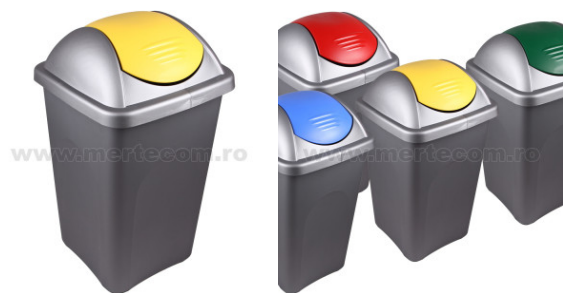

S.C MERTECOM SRL

Str. Traian, Nr. 7, Târgu Jiu, Gorj

RO18509431

0765.522.583 / 0253.222.202

vanzari@mertecom.romertecom.ro

DECLARAȚIE DE CONFORMITATE

Prin prezenta SC MERTECOM SRL, RO18509431, cu sediul in Târgu-Jiu, strada Traian, bl.7, sc.3, ap.24, înregistrata la registrul comerțului sub nr. J18/205/2006 în conformitate cu Legea 296/2007 privind Codul Consumului, Legea 608/2001 privind evaluarea conformității produselor și a H.G. 71/2002, Ordonanța Guvernului 21/1992 privind protecția consumatorilor și Legea 449/2003 privind vânzarea produselor și garanțiile asociate acestora, republicate si modificate prin Ordonanța de Urgenta 174/2008 declarăm pe propria răspundere ca asigurăm și garantăm faptul ca produsul **Cos gunoi colectare selectiva Multi 30 litri H-48 cm (galben)**, la care se refera aceasta declarație nu pune în pericol viața, sănătatea, securitatea muncii, nu produc un impact negativ asupra mediului daca sunt folosite in conformitate cu destinația pentru care au fost produse respectând întocmai instrucțiunile de instalare și folosire precum si (după caz) termenul de garanție înscris pe produs si sunt în conformitate cu standardele naționale și internaționale in domeniu. De asemenea produsul este în conformitate cu documentațiile tehnice deținute de producător.

Fișă Produs

Cos gunoi colectare selectiva Multi 30 litri H-48 cm (galben)

Denumire	Cod Produs	Marca
Cos gunoi colectare selectiva Multi 30 litri H-48 cm (galben)	M02238	Meco

Descriere

Cos gunoi colectare selectiva Multi 30 litri H-48 cm

Caracteristici:

-Capacitate: 30 Litri

-Dimensiune: 28 x 34 x 48 cm

-Culori: Rosu , Galben , Verde , Albastru

-Sistem: push-bin

Descriere Cos gunoi colectare selectiva Multi 30 litri H-48 cm:

Cos gunoi pentru colectare selectiva din plastic rezistent cu capac batant.