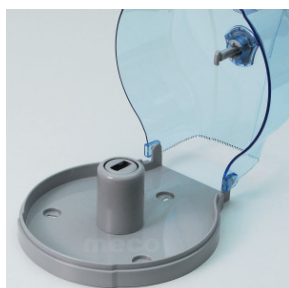

Fișă Produs

Dispenser hârtie igienică plastic albastru Meco

Denumire	Cod Produs	Marca
Dispenser hârtie igienică plastic albastru Meco	M02151	Meco

Descriere

Dispenser hârtie igienică plastic albastru Meco

Niciodată nu poți da greș cu un dispenser hârtie igienică la rolă, în special dacă acesta este realizat din materiale robuste cu aspect plăcut.

Un dispenser rolă hârtie igienică nu ocupă mult spațiu și este foarte încăpător, fiind utilizat cu role de hârtie Jumbo.

Pretabil pentru spațiile cu trafic intens, dispenserul pentru role de hârtie igienică Meco a fost prevăzut cu sistem antifurt și poate fi închis cu cheia după schimbarea rolei, pentru un plus de siguranță.

Caracteristici:

- Carcasă ABS
- Dimensiuni: 24 x 13 x 26 cm
- Capacitate: 1 rolă Jumbo
- Tip hârtie: Jumbo
- Vizor hârtie
- Sistem închidere cu cheiță
- Greutate: 700 g
- Culoare: transparent-albastru

Mod de utilizare:

- Se deschide, cu ajutorul cheiței, partea frontală.
- Se rabatează capacul, având balamale în partea inferioară.
- Se introduce rolă în interiorul suportului.
- Se ridică capacul și se împinge până se aude "click", ceea ce înseamnă că dispenserul este închis.
- Se trage o bucată de rolă în jos pentru a rămâne vizibilă în vederea utilizării.