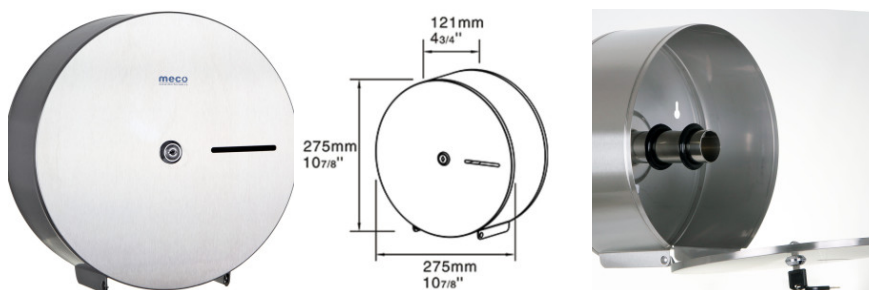

Fișă Produs

Dispenser inox satinat hârtie Jumbo Meco PD275K

| Denumire | Cod Produs | Marca |
|---|------------|-------|
| Dispenser inox satinat hârtie Jumbo Meco PD275K | M03385 | Meco |

Descriere

Dispenser inox satinat hârtie Jumbo Meco PD275K

Meco îți pune la dispoziție un **dispenser inox satinat hârtie Jumbo** cu carcasă din inox durabil și prindere în perete, creat să reziste intemperiilor și actelor de vandalism.

Vizorul de nivel asigură schimbarea **rolei de hârtie Jumbo** la timp, iar închiderea cu cheiță nu oferă acces la dispozitiv persoanelor străine.

Curățarea acestui **dispenser inox satinat de hârtie igienică** se face cu soluții speciale pentru inox, folosirea clorului sau a altor substanțe puternice fiind nerecomandată.

Caracteristici:

- Carcasă inox
- Dimensiuni: 13 x 28 cm
- Capacitate: 1 rolă Jumbo
- Tip hârtie: Jumbo
- Sistem antivandalism
- Închidere cu cheiță
- Vizor hârtie
- Foarte rezistent
- Culoare: Satinat

Mod de utilizare:

- Se deschide, cu ajutorul cheiței, partea frontală.
- Se rabatează capacul, având balamale în partea inferioară.
- Se introduce rola în interiorul suportului.
- Se ridică capacul și se împinge până se aude "click", ceea ce înseamnă că dispenserul este închis.
- Se trage o bucată de rolă în jos pentru a rămâne vizibilă în vederea utilizării.