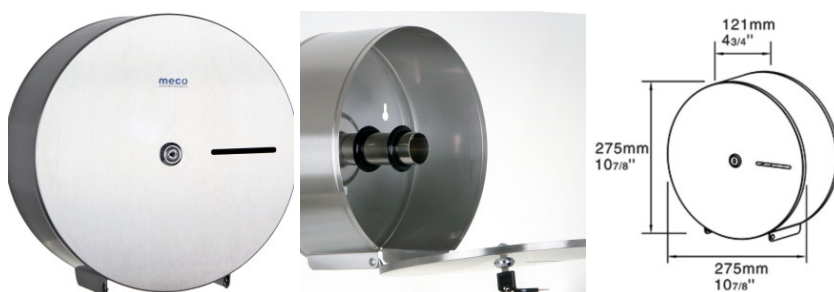

# Dispenser inox satinat hârtie Jumbo Meco PD275K

Denumire	Cod Produs	Marca
Dispenser inox satinat hârtie Jumbo Meco PD275K	M03385	Meco

### Dispenser inox satinat hârtie Jumbo Meco PD275K

Meco îți pune la dispoziție un **dispenser inox satinat hârtie Jumbo** cu carcasă din inox durabil și prindere în perete, creat să reziste intemperiilor și actelor de vandalism.

### Caracteristici:

- Carcasă inox
- Dimensiuni: 13 x 28 cm
- Capacitate: 1 rolă Jumbo
- Tip hârtie: Jumbo
- Sistem antivandalism
- Închidere cu cheiță
- Vizor hârtie
- Foarte rezistent
- Culoare: Satinat