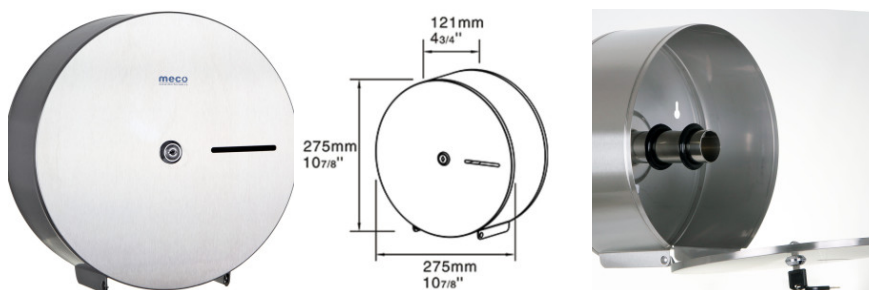

Fișă Produs

Dispenser inox satinat hârtie Jumbo Meco PD275K

Denumire	Cod Produs	Marca
Dispenser inox satinat hârtie Jumbo Meco PD275K	M03385	Meco

Descriere

Dispenser inox satinat hârtie Jumbo Meco PD275K

Meco îți pune la dispoziție un **dispenser inox satinat hârtie Jumbo** cu carcasă din inox durabil și prindere în perete, creat să reziste intemperiilor și actelor de vandalism.

Vizorul de nivel asigură schimbarea **rolei de hârtie Jumbo** la timp, iar închiderea cu cheiță nu oferă acces la dispozitiv persoanelor străine.

Curățarea acestui **dispenser inox satinat de hârtie igienică** se face cu soluții speciale pentru inox, folosirea clorului sau a altor substanțe puternice fiind nerecomandată.

Caracteristici:

- Carcasă inox
- Dimensiuni: 13 x 28 cm
- Capacitate: 1 rolă Jumbo
- Tip hârtie: Jumbo
- Sistem antivandalism
- Închidere cu cheiță
- Vizor hârtie
- Foarte rezistent
- Culoare: Satinat

Mod de utilizare:

- Se deschide, cu ajutorul cheiței, partea frontală.
- Se rabatează capacul, având balamale în partea inferioară.
- Se introduce rola în interiorul suportului.
- Se ridică capacul și se împinge până se aude "click", ceea ce înseamnă că dispenserul este închis.
- Se trage o bucată de rolă în jos pentru a rămâne vizibilă în vederea utilizării.