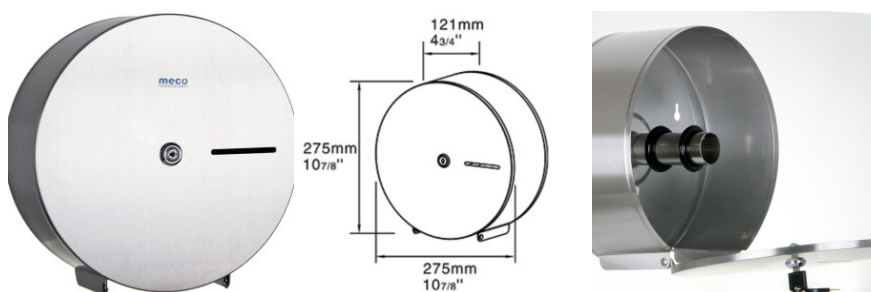

Fișă Produs

Dispenser inox satinat hârtie Jumbo Meco PD275K

Denumire	Cod Produs	Marca
Dispenser inox satinat hârtie Jumbo Meco PD275K	M03385	Meco

Descriere

Dispenser inox satinat hârtie Jumbo Meco PD275K

Meco îți pune la dispoziție un **dispenser inox satinat hârtie Jumbo** cu carcasă din inox durabil și prindere în perete, creat să reziste intemperiilor și actelor de vandalism.

Vizorul de nivel asigură schimbarea **rolei de hârtie Jumbo** la timp, iar închiderea cu cheiță nu oferă acces la dispozitiv persoanelor străine.

Curățarea acestui **dispenser inox satinat de hârtie igienică** se face cu soluții speciale pentru inox, folosirea clorului sau a altor substanțe puternice fiind nerecomandată.

Caracteristici:

- Carcasă inox
- Dimensiuni: 13 x 28 cm
- Capacitate: 1 rolă Jumbo
- Tip hârtie: Jumbo
- Sistem antivandalism
- Închidere cu cheiță
- Vizor hârtie
- Foarte rezistent
- Culoare: Satinat

Mod de utilizare:

- Se deschide, cu ajutorul cheiței, partea frontală.
- Se rabatează capacul, având balamale în partea inferioară.
- Se introduce rola în interiorul suportului.
- Se ridică capacul și se împinge până se aude "click", ceea ce înseamnă că dispenserul este închis.
- Se trage o bucată de rolă în jos pentru a rămâne vizibilă în vederea utilizării.