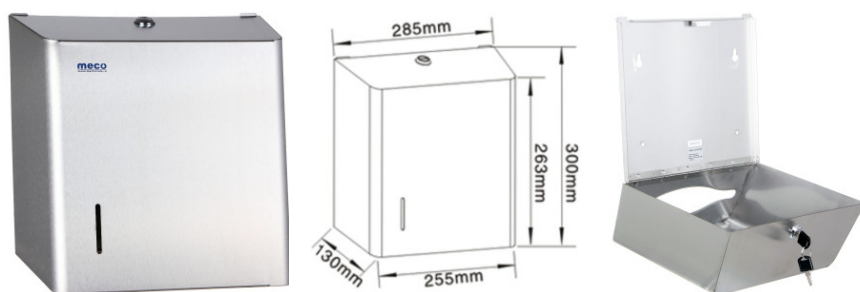

# Dispenser inox satinat prosoape Meco TD6W1

| Denumire                                   | Cod Produs | Marca |
|--|------------|-------|
| Dispenser inox satinat prosoape Meco TD6W1 | M03384     | Meco  |

### Dispenser inox satinat prosoape Meco TD6W1

Meco îți oferă din portofoliul de produse variate pentru menținerea curățeniei și igienei un dispenser inox satinat prosoape pentru hârtie de tip V sau Z.

Acest dispenser prosoape mare este exact ceea ce cauți dacă ai nevoie de un dispozitiv care să îți dozeze eficient prosoapele de hârtie din baie sau bucătărie.

Vopseaua electrostatică de pe dispenserul de prosoape hârtie protejează împotriva coroziunii, iar designul compact îl fac perfect pentru amplasarea aproape oriunde!

### Caracteristici:

- Carcasă inox vopsită electrostatic
- Antivandalism
- Capacitate: 600 buc. (2-3 seturi)
- Dimensiuni: 28.5 x 12.5 x 30 cm
- Tip prosop: Z sau V
- Sistem închidere cu cheiță
- Vizor prosoape
- Culoare: Satinat