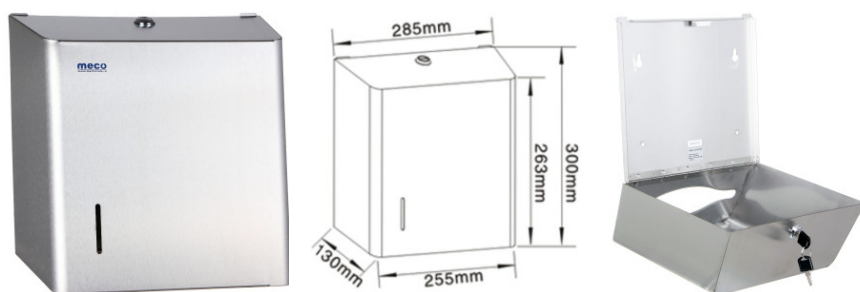

# Dispenser inox satinat prosoape Meco TD6W1

Denumire	Cod Produs	Marca
Dispenser inox satinat prosoape Meco TD6W1	M03384	Meco

### Dispenser inox satinat prosoape Meco TD6W1

Meco îți oferă din portofoliul de produse variate pentru menținerea curățeniei și igienei un dispenser inox satinat prosoape pentru hârtie de tip V sau Z.

Acest dispenser prosoape mare este exact ceea ce cauți dacă ai nevoie de un dispozitiv care să îți dozeze eficient prosoapele de hârtie din baie sau bucătărie.

Vopseaua electrostatică de pe dispenserul de prosoape hârtie protejează împotriva coroziunii, iar designul compact îl fac perfect pentru amplasarea aproape oriunde!

### Caracteristici:

- Carcasă inox vopsită electrostatic
- Antivandalism
- Capacitate: 600 buc. (2-3 seturi)
- Dimensiuni: 28.5 x 12.5 x 30 cm
- Tip prosop: Z sau V
- Sistem închidere cu cheiță
- Vizor prosoape
- Culoare: Satinat