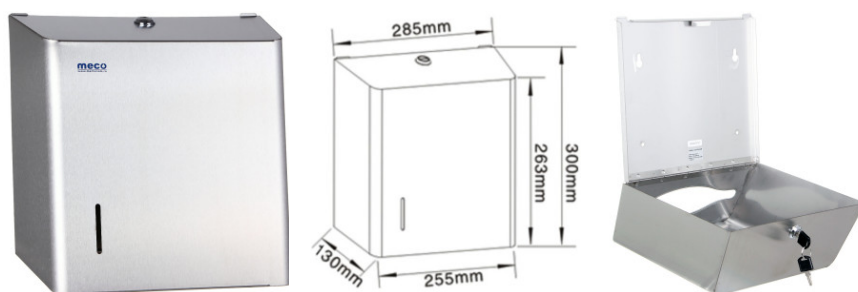

Fișă Produs

Dispenser inox satinat prosoape Meco TD6W1

Denumire	Cod Produs	Marca
Dispenser inox satinat prosoape Meco TD6W1	M03384	Meco

Descriere

Dispenser inox satinat prosoape Meco TD6W1

Meco îți oferă din portofoliul de produse variate pentru menținerea curățeniei și igienei un dispenser inox satinat prosoape pentru hârtie de tip V sau Z.

Acest dispenser prosoape mare este exact ceea ce cauți dacă ai nevoie de un dispozitiv care să îți dozeze eficient prosoapele de hârtie din baie sau bucătărie.

Vopseaua electrostatică de pe dispenserul de prosoape hârtie protejează împotriva coroziunii, iar designul compact îl fac perfect pentru amplasarea aproape oriunde!

Caracteristici:

- Carcasă inox vopsită electrostatic
- Antivandalism
- Capacitate: 600 buc. (2-3 seturi)
- Dimensiuni: 28.5 x 12.5 x 30 cm
- Tip prosop: Z sau V
- Sistem închidere cu cheiță
- Vizor prosoape
- Culoare: Satinat