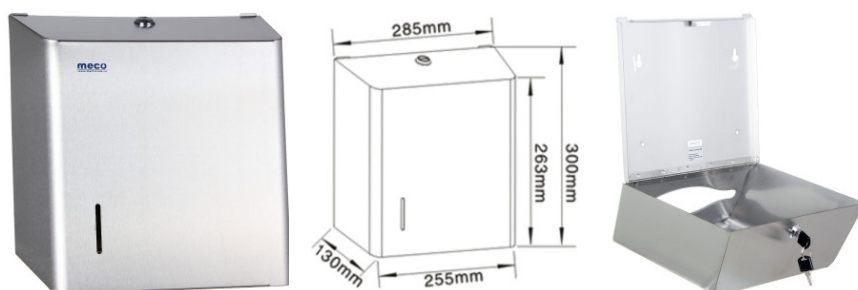

# Dispenser inox satinat prosoape Meco TD6W1

Denumire	Cod Produs	Marca
Dispenser inox satinat prosoape Meco TD6W1	M03384	Meco

### Dispenser inox satinat prosoape Meco TD6W1

Meco îți oferă din portofoliul de produse variate pentru menținerea curățeniei și igienei un dispenser inox satinat prosoape pentru hârtie de tip V sau Z.

Acest dispenser prosoape mare este exact ceea ce cauți dacă ai nevoie de un dispozitiv care să îți dozeze eficient prosoapele de hârtie din baie sau bucătărie.

Vopseaua electrostatică de pe dispenserul de prosoape hârtie protejează împotriva coroziunii, iar designul compact îl fac perfect pentru amplasarea aproape oriunde!

### Caracteristici:

- Carcasă inox vopsită electrostatic
- Antivandalism
- Capacitate: 600 buc. (2-3 seturi)
- Dimensiuni: 28.5 x 12.5 x 30 cm
- Tip prosop: Z sau V
- Sistem închidere cu cheiță
- Vizor prosoape
- Culoare: Satinat