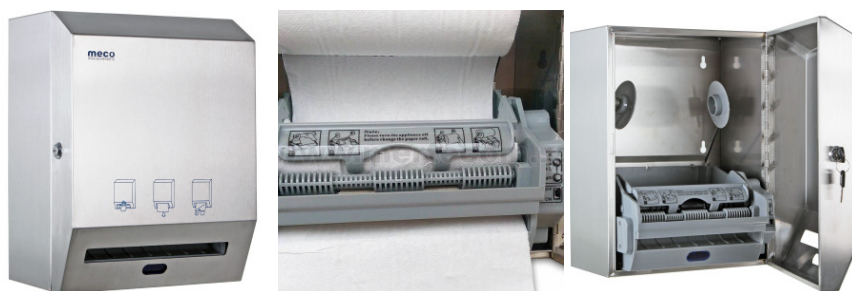

Fișă Produs

Dispenser din inox pentru prosoape de hârtie rola cu senzor Meco TD20K

Denumire	Cod Produs	Marca
Dispenser din inox pentru prosoape de hârtie rola cu senzor Meco TD20K	M02140	Meco

Descriere

Dispenser prosoape hârtie cu senzor din inox Meco

E timpul să faci economii considerabile prin intermediul folosirii unui **dispenser prosoape hârtie cu senzor inox** de la Meco.

Pe lângă amortizarea costurilor de achiziție ale unui **dispenser prosoape rulou cu senzor**, economia la hârtie, saci menajeri folosiți pentru deșeuri, și rezistența în sine a aparatului conferă avantaje în timp.

Modalitatea igienică de acționare adaugă un plus de valoare produsului, iar posibilitatea de a seta lungimea prosopului eliberat este bine-venită.

Acest **dispenser prosoape cu senzor din inox** este foarte ușor de curățat dar trebuie ferit de substanțe acide ce pot coroda materialul.

Caracteristici:

- Carcasă inox satinat
- Alimentare: 4 baterii R20
- Capacitate: 1 rolă prosop maxi
- Dimensiuni: 34 x 28 x 44 cm
- Tip prosop: Rulou
- Dimensiune maximă prosop: 20 cm diametru
- Sistem închidere cu cheiță
- Greutate: 6 kg
- Culoare: satinat
- Garanție: 1 an

Mod de utilizare: