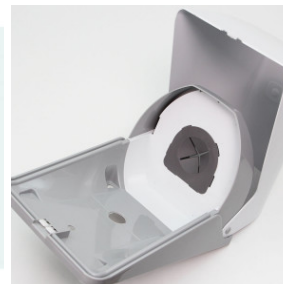

Fișă Produs

Dispenser rulou prosop hârtie Meco OG1

Denumire	Cod Produs	Marca
Dispenser rulou prosop hârtie Meco OG1	M02111	Meco

Descriere

Dispenser rulou prosop hârtie Meco OG1 din plastic alb

Un **dispenser rulou prosop hârtie** este indispensabil într-o baie a unui hotel sau restaurant care se respectă. Acesta ușurează munca personalului de curățenie, fiind foarte ușor de întreținut, iar reumplerea se face la intervale mai lungi, această soluție fiind una mult mai economică.

Un **dispenser de prosoape din hârtie** poate rezista un timp extrem de lung în fața factorilor extern, atât timp cât este curățat corespunzător cu produse potrivite plasticului ABS.

Produsele Meco sunt recunoscute pe piața românească datorită raportului calitate/preț excepțional pe care îl oferă clienților, dar și a fiabilității. Te invităm să ne vizualizezi întregul portofoliu.

Caracteristici:

- Carcasă ABS
- Capacitate: 1 rolă de 19 x 20 cm
- Dimensiuni: 21 x 22 x 31 cm
- Tip prosop: Rulou
- Sistem închidere cu cheiță
- Culoare: Alb
- Garanție: 1 an

Mod de utilizare:

- Se deschide, cu ajutorul cheiței, partea frontală.
- Se rabatează capacul, acesta având balamale în partea inferioară.
- Se introduce rola de prosop hârtie.
- Se ridică capacul și se împinge până se aude "click", ceea ce înseamnă că dispenserul este închis.
- Se extrage primul șervetel, iar capătul celui de-al doilea va rămâne vizibil pentru următoarea utilizare.

Conținut pachet:

- Dispenser prosoape
- Kit montaj