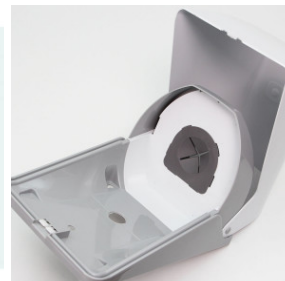

Fișă Produs

Dispenser rulou prosop hârtie Meco OG1

Denumire	Cod Produs	Marca
Dispenser rulou prosop hârtie Meco OG1	M02111	Meco

Descriere

Dispenser rulou prosop hârtie Meco OG1 din plastic alb

Un **dispenser rulou prosop hârtie** este indispensabil într-o baie a unui hotel sau restaurant care se respectă. Acesta ușurează munca personalului de curățenie, fiind foarte ușor de întreținut, iar reumplerea se face la intervale mai lungi, această soluție fiind una mult mai economică.

Un **dispenser de prosoape din hârtie** poate rezista un timp extrem de lung în fața factorilor extern, atât timp cât este curățat corespunzător cu produse potrivite plasticului ABS.

Produsele Meco sunt recunoscute pe piața românească datorită raportului calitate/preț excepțional pe care îl oferă clienților, dar și a fiabilității. Te invităm să ne vizualizezi întregul portofoliu.

Caracteristici:

- Carcasă ABS
- Capacitate: 1 rolă de 19 x 20 cm
- Dimensiuni: 21 x 22 x 31 cm
- Tip prosop: Rulou
- Sistem închidere cu cheiță
- Culoare: Alb
- Garanție: 1 an

Mod de utilizare:

- Se deschide, cu ajutorul cheiței, partea frontală.
- Se rabatează capacul, acesta având balamale în partea inferioară.
- Se introduce rola de prosop hârtie.
- Se ridică capacul și se împinge până se aude "click", ceea ce înseamnă că dispenserul este închis.
- Se extrage primul șervetel, iar capătul celui de-al doilea va rămâne vizibil pentru următoarea utilizare.