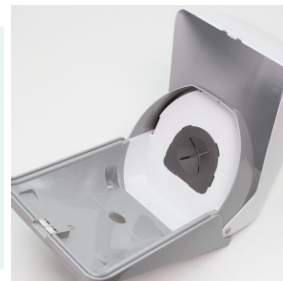

Fișă Produs

Dispenser rulou prosop hârtie Meco OG1

Denumire	Cod Produs	Marca
Dispenser rulou prosop hârtie Meco OG1	M02111	Meco

Descriere

Dispenser rulou prosop hârtie Meco OG1 din plastic alb

Un **dispenser rulou prosop hârtie** este indispensabil într-o baie a unui hotel sau restaurant care se respectă. Acesta ușurează munca personalului de curățenie, fiind foarte ușor de întreținut, iar reumplerea se face la intervale mai lungi, această soluție fiind una mult mai economică.

Un **dispenser de prosoape din hârtie** poate rezista un timp extrem de lung în fața factorilor extern, atât timp cât este curățat corespunzător cu produse potrivite plasticului ABS.

Produsele Meco sunt recunoscute pe piața românească datorită raportului calitate/preț excepțional pe care îl oferă clienților, dar și a fiabilității. Te invităm să ne vizualizezi întregul portofoliu.

Caracteristici:

- Carcasă ABS
- Capacitate: 1 rolă de 19 x 20 cm
- Dimensiuni: 21 x 22 x 31 cm
- Tip prosop: Rulou
- Sistem închidere cu cheiță
- Culoare: Alb
- Garanție: 1 an

Mod de utilizare:

- Se deschide, cu ajutorul cheiței, partea frontală.
- Se rabatează capacul, acesta având balamale în partea inferioară.
- Se introduc rola de prosop hârtie.
- Se ridică capacul și se împinge până se aude "click", ceea ce înseamnă că dispenserul este închis.
- Se extrage primul șervetel, iar capătul celui de-al doilea va rămâne vizibil pentru următoarea utilizare.

Conținut pachet:

- Dispenser prosoape
- Kit montaj