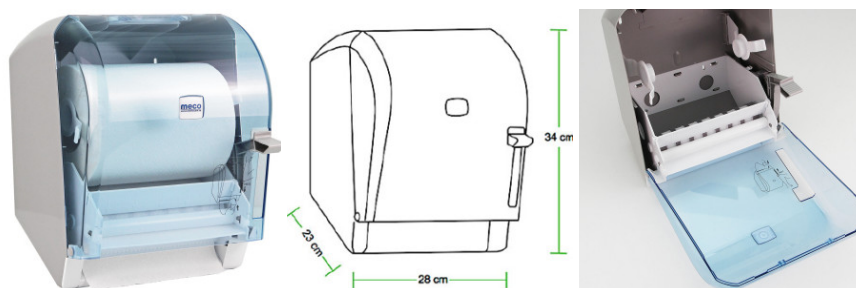

Fișă Produs

Dispenser transparent rulou prosop cot Meco K8T

Denumire	Cod Produs	Marca
Dispenser transparent rulou prosop cot Meco K8T	M02567	Meco

Descriere

Dispenser transparent rulou prosop cot Meco K8T

Meco îți pune la dispoziție un **dispenser transparent rulou prosop cot** pentru role mai mici de 20 x 20 cm, perfect pentru amplasarea în zonele publice.

Cu un **dispenser prosop rulou cu acționare la cot** se asigură o igienă la standarde înalte, în același timp în care se face economie la hârtie.

Mărimea **prosopului de hârtie** eliberat la fiecare dozare cu ajutorul manetei este de 120 mm, suficient pentru ștergerea mâinilor.

Caracteristici:

- Carcasă ABS transparentă
- Capacitate: 1 rola cu diametru de maximum 20 cm și 20 cm lățime
- Dimensiuni: 28 x 23 x 34 cm
- Tip prosop: Rulou autocut
- Sistem închidere cu cheiță
- Culoare: albastru transparent
- Garanție: 1 an

Mod de utilizare:

- Se deschide, cu ajutorul cheiței, partea frontală.
- Se rabatează capacul, acesta având balamalele în partea inferioară.
- Se introduce rola de prosop în sistemul de prindere.
- Se ridică capacul și se împinge până se aude "click", ceea ce înseamnă că dispenserul este închis.

Conținut pachet: