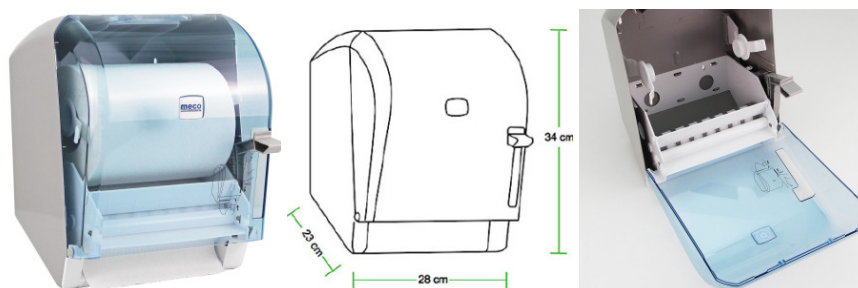

Fișă Produs

Dispenser transparent rulou prosop cot Meco K8T

Denumire	Cod Produs	Marca
Dispenser transparent rulou prosop cot Meco K8T	M02567	Meco

Descriere

Dispenser transparent rulou prosop cot Meco K8T

Meco îți pune la dispoziție un **dispenser transparent rulou prosop cot** pentru role mai mici de 20 x 20 cm, perfect pentru amplasarea în zonele publice.

Cu un **dispenser prosop rulou cu acționare la cot** se asigură o igienă la standarde înalte, în același timp în care se face economie la hârtie.

Mărimea **prosupului de hârtie** eliberat la fiecare dozare cu ajutorul manetei este de 120 mm, suficient pentru ștergerea mâinilor.

Caracteristici:

- Carcasă ABS transparentă
- Capacitate: 1 rola cu diametru de maximum 20 cm și 20 cm lățime
- Dimensiuni: 28 x 23 x 34 cm
- Tip prosop: Rulou autocut
- Sistem închidere cu cheiță
- Culoare: albastru transparent
- Garanție: 1 an

Mod de utilizare:

- Se deschide, cu ajutorul cheiței, partea frontală.
- Se rabatează capacul, acesta având balamalele în partea inferioară.
- Se introduce rola de prosop în sistemul de prindere.
- Se ridică capacul și se împinge până se aude "click", ceea ce înseamnă că dispenserul este închis.