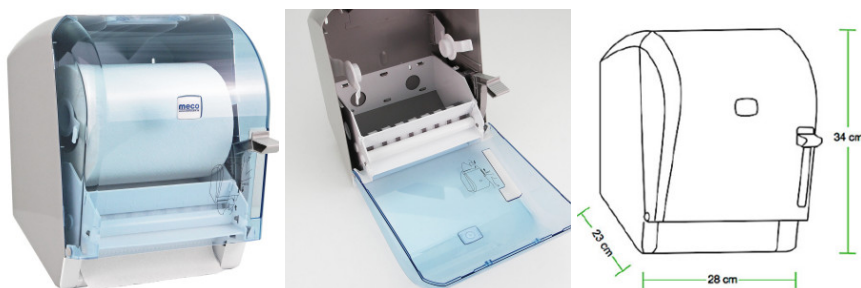

Fișă Produs

Dispenser transparent rulou prosop cot Meco K8T

| Denumire | Cod Produs | Marca |
|---|------------|-------|
| Dispenser transparent rulou prosop cot Meco K8T | M02567 | Meco |

Descriere

Dispenser transparent rulou prosop cot Meco K8T

Meco îți pune la dispoziție un **dispenser transparent rulou prosop cot** pentru role mai mici de 20 x 20 cm, perfect pentru amplasarea în zonele publice.

Cu un **dispenser prosop rulou cu acționare la cot** se asigură o igienă la standarde înalte, în același timp în care se face economie la hârtie.

Mărimea **prosopului de hârtie** eliberat la fiecare dozare cu ajutorul manetei este de 120 mm, suficient pentru ștergerea mâinilor.

Caracteristici:

- Carcasă ABS transparentă
- Capacitate: 1 rola cu diametru de maximum 20 cm și 20 cm lățime
- Dimensiuni: 28 x 23 x 34 cm
- Tip prosop: Rulou autocut
- Sistem închidere cu cheiță
- Culoare: albastru transparent
- Garanție: 1 an

Conținut pachet:

- Dispenser prosoape
- Kit montaj
- Cheiță