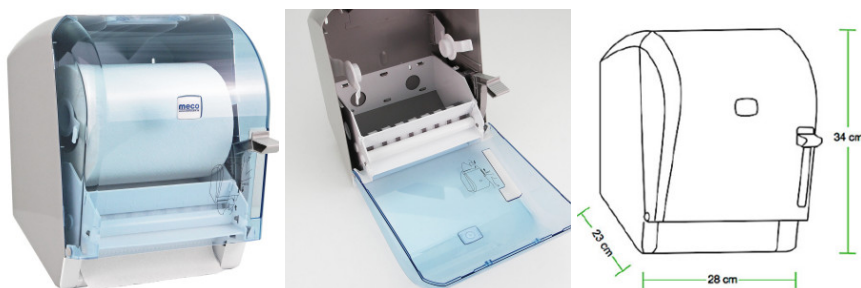

Fișă Produs

Dispenser transparent rulou prosop cot Meco K8T

Denumire	Cod Produs	Marca
Dispenser transparent rulou prosop cot Meco K8T	M02567	Meco

Descriere

Dispenser transparent rulou prosop cot Meco K8T

Meco îți pune la dispoziție un **dispenser transparent rulou prosop cot** pentru role mai mici de 20 x 20 cm, perfect pentru amplasarea în zonele publice.

Cu un **dispenser prosop rulou cu acționare la cot** se asigură o igienă la standarde înalte, în același timp în care se face economie la hârtie.

Mărimea **prosupului de hârtie** eliberat la fiecare dozare cu ajutorul manetei este de 120 mm, suficient pentru ștergerea mâinilor.

Caracteristici:

- Carcasă ABS transparentă
- Capacitate: 1 rola cu diametru de maximum 20 cm și 20 cm lățime
- Dimensiuni: 28 x 23 x 34 cm
- Tip prosop: Rulou autocut
- Sistem închidere cu cheiță
- Culoare: albastru transparent
- Garanție: 1 an

Conținut pachet:

- Dispenser prosoape
- Kit montaj
- Cheiță