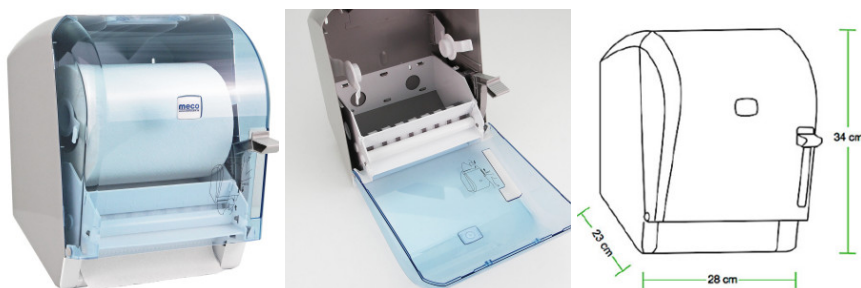

Fișă Produs

Dispenser transparent rulou prosop cot Meco K8T

Denumire	Cod Produs	Marca
Dispenser transparent rulou prosop cot Meco K8T	M02567	Meco

Descriere

Dispenser transparent rulou prosop cot Meco K8T

Meco îți pune la dispoziție un **dispenser transparent rulou prosop cot** pentru role mai mici de 20 x 20 cm, perfect pentru amplasarea în zonele publice.

Cu un **dispenser prosop rulou cu acționare la cot** se asigură o igienă la standarde înalte, în același timp în care se face economie la hârtie.

Mărimea **prosopului de hârtie** eliberat la fiecare dozare cu ajutorul manetei este de 120 mm, suficient pentru ștergerea mâinilor.

Caracteristici:

- Carcasă ABS transparentă
- Capacitate: 1 rola cu diametru de maximum 20 cm și 20 cm lățime
- Dimensiuni: 28 x 23 x 34 cm
- Tip prosop: Rulou autocut
- Sistem închidere cu cheiță
- Culoare: albastru transparent
- Garanție: 1 an

Mod de utilizare:

- Se deschide, cu ajutorul cheiței, partea frontală.
- Se rabatează capacul, acesta având balamalele în partea inferioară.
- Se introduce rola de prosop în sistemul de prindere.
- Se ridică capacul și se împinge până se aude "click", ceea ce înseamnă că dispenserul este închis.

Conținut pachet: