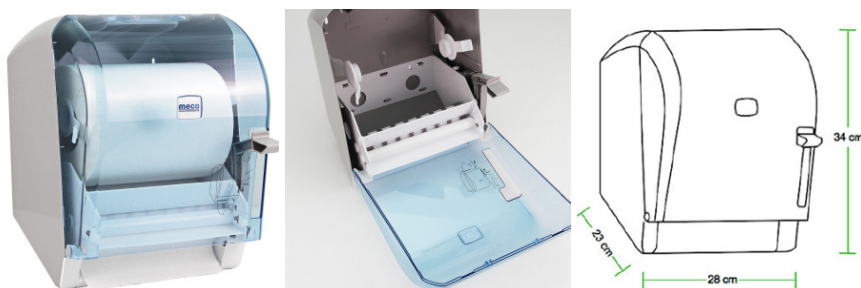

Fișă Produs

Dispenser transparent rulou prosop cot Meco K8T

Denumire	Cod Produs	Marca
Dispenser transparent rulou prosop cot Meco K8T	M02567	Meco

Descriere

Dispenser transparent rulou prosop cot Meco K8T

Meco îți pune la dispoziție un **dispenser transparent rulou prosop cot** pentru role mai mici de 20 x 20 cm, perfect pentru amplasarea în zonele publice.

Cu un **dispenser prosop rulou cu acționare la cot** se asigură o igienă la standarde înalte, în același timp în care se face economie la hârtie.

Mărimea **prosopului de hârtie** eliberat la fiecare dozare cu ajutorul manetei este de 120 mm, suficient pentru ștergerea mâinilor.

Caracteristici:

- Carcasă ABS transparentă
- Capacitate: 1 rola cu diametru de maximum 20 cm și 20 cm lățime
- Dimensiuni: 28 x 23 x 34 cm
- Tip prosop: Rulou autocut
- Sistem închidere cu cheiță
- Culoare: albastru transparent
- Garanție: 1 an

Conținut pachet:

- Dispenser prosoape
- Kit montaj
- Cheiță