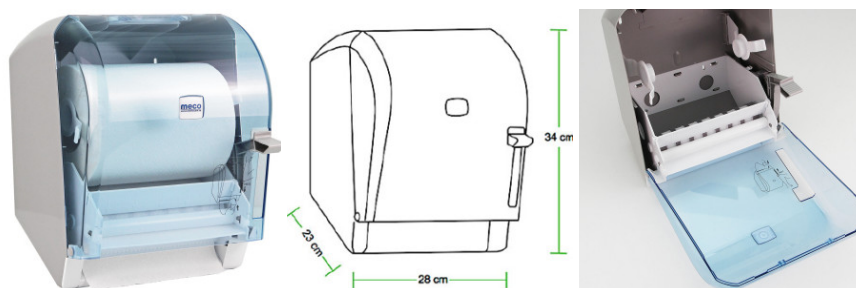

Fișă Produs

Dispenser transparent rulou prosop cot Meco K8T

Denumire	Cod Produs	Marca
Dispenser transparent rulou prosop cot Meco K8T	M02567	Meco

Descriere

Dispenser transparent rulou prosop cot Meco K8T

Meco îți pune la dispoziție un **dispenser transparent rulou prosop cot** pentru role mai mici de 20 x 20 cm, perfect pentru amplasarea în zonele publice.

Cu un **dispenser prosop rulou cu acționare la cot** se asigură o igienă la standarde înalte, în același timp în care se face economie la hârtie.

Mărimea **prosopului de hârtie** eliberat la fiecare dozare cu ajutorul manetei este de 120 mm, suficient pentru ștergerea mâinilor.

Caracteristici:

- Carcasă ABS transparentă
- Capacitate: 1 rola cu diametru de maximum 20 cm și 20 cm lățime
- Dimensiuni: 28 x 23 x 34 cm
- Tip prosop: Rulou autocut
- Sistem închidere cu cheiță
- Culoare: albastru transparent
- Garanție: 1 an

Mod de utilizare:

- Se deschide, cu ajutorul cheiței, partea frontală.
- Se rabatează capacul, acesta având balamalele în partea inferioară.
- Se introduce rola de prosop în sistemul de prindere.
- Se ridică capacul și se împinge până se aude "click", ceea ce înseamnă că dispenserul este închis.