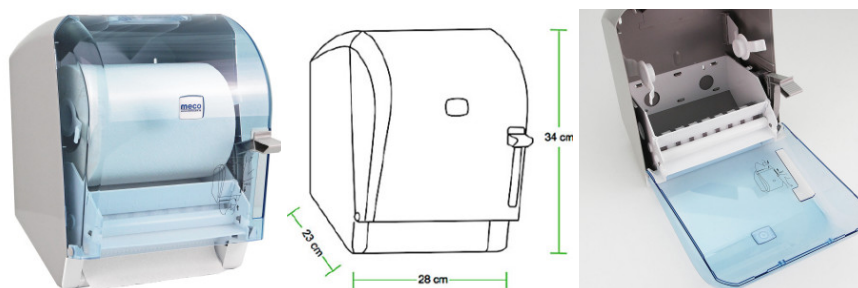

Fișă Produs

Dispenser transparent rulou prosop cot Meco K8T

Denumire	Cod Produs	Marca
Dispenser transparent rulou prosop cot Meco K8T	M02567	Meco

Descriere

Dispenser transparent rulou prosop cot Meco K8T

Meco îți pune la dispoziție un **dispenser transparent rulou prosop cot** pentru role mai mici de 20 x 20 cm, perfect pentru amplasarea în zonele publice.

Cu un **dispenser prosop rulou cu acționare la cot** se asigură o igienă la standarde înalte, în același timp în care se face economie la hârtie.

Mărimea **prosopului de hârtie** eliberat la fiecare dozare cu ajutorul manetei este de 120 mm, suficient pentru ștergerea mâinilor.

Caracteristici:

- Carcasă ABS transparentă
- Capacitate: 1 rola cu diametru de maximum 20 cm și 20 cm lățime
- Dimensiuni: 28 x 23 x 34 cm
- Tip prosop: Rulou autocut
- Sistem închidere cu cheiță
- Culoare: albastru transparent
- Garanție: 1 an

Mod de utilizare:

- Se deschide, cu ajutorul cheiței, partea frontală.
- Se rabatează capacul, acesta având balamalele în partea inferioară.
- Se introduce rola de prosop în sistemul de prindere.
- Se ridică capacul și se împinge până se aude "click", ceea ce înseamnă că dispenserul este închis.