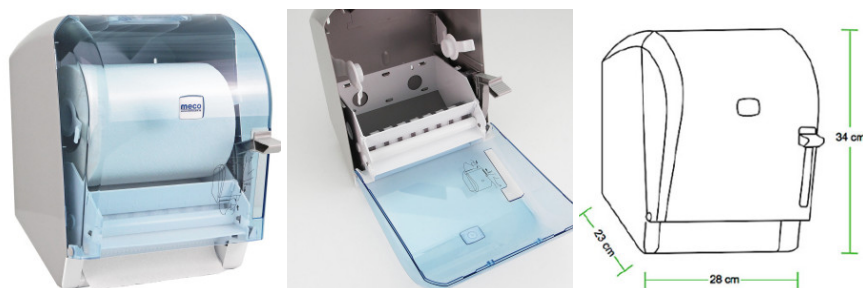

Fișă Produs

Dispenser transparent rulou prosop cot Meco K8T

Denumire	Cod Produs	Marca
Dispenser transparent rulou prosop cot Meco K8T	M02567	Meco

Descriere

Dispenser transparent rulou prosop cot Meco K8T

Meco îți pune la dispoziție un **dispenser transparent rulou prosop cot** pentru role mai mici de 20 x 20 cm, perfect pentru amplasarea în zonele publice.

Cu un **dispenser prosop rulou cu acționare la cot** se asigură o igienă la standarde înalte, în același timp în care se face economie la hârtie.

Mărimea **prosupului de hârtie** eliberat la fiecare dozare cu ajutorul manetei este de 120 mm, suficient pentru ștergerea mâinilor.

Caracteristici:

- Carcasă ABS transparentă
- Capacitate: 1 rola cu diametru de maximum 20 cm și 20 cm lățime
- Dimensiuni: 28 x 23 x 34 cm
- Tip prosop: Rulou autocut
- Sistem închidere cu cheiță
- Culoare: albastru transparent
- Garanție: 1 an

Mod de utilizare:

- Se deschide, cu ajutorul cheiței, partea frontală.
- Se rabatează capacul, acesta având balamalele în partea inferioară.
- Se introduce rola de prosop în sistemul de prindere.
- Se ridică capacul și se împinge până se aude "click", ceea ce înseamnă că dispenserul este închis.

Conținut pachet: