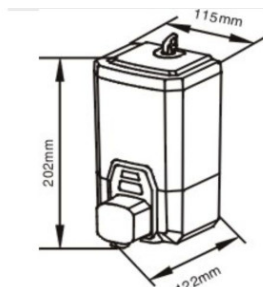

Fișă Produs

Dozator de sapun lichid plastic Meco SDW100 **1000ml**

Denumire	Cod Produs	Marca
Dozator de sapun lichid plastic Meco SDW100 1000ml	M01974	Meco

Descriere

Dozator de sapun lichid plastic SDW100

Caracteristici:

- fabricat din plastic foarte rezistent
- capacitate de 1000ml
- doza de sapun eliberata la o apasare 1 ml
- dimensiuni 11x12x20 cm
- inchidere cu cheie , sistem dozare rezistent

Descriere dozator de sapun lichid plastic:

Acest dozator de sapun este fabricat din plastic rezistent la diverse solutii ce trebuiesc dozate: sapun lichid , sampon , detergent vase , etc.