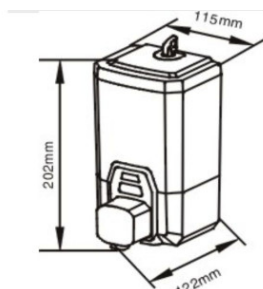

Fișă Produs

Dozator de sapun lichid plastic Meco SDW100 **1000ml**

Denumire	Cod Produs	Marca
Dozator de sapun lichid plastic Meco SDW100 1000ml	M01974	Meco

Descriere

Dozator de sapun lichid plastic SDW100

Caracteristici:

- fabricat din plastic foarte rezistent
- capacitate de 1000ml
- doza de sapun eliberata la o apasare 1 ml
- dimensiuni 11x12x20 cm
- inchidere cu cheie , sistem dozare rezistent

Descriere dozator de sapun lichid plastic: