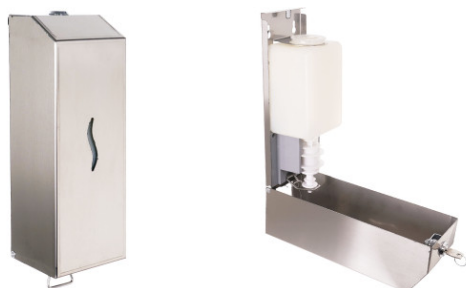

Fișă Produs

Dozator dreptunghiular sapun lichid 1L Meco 1008

Denumire	Cod Produs	Marca
Dozator dreptunghiular sapun lichid 1L Meco 1008	M06761	Meco

Descriere

Dozator dreptunghiular sapun lichid 1L Meco 1008

Dozator robust din inox cu inchidere cu cheie, antivandalism.

Se poate umple cu sapun lichid, detergent vase, sampon, dezinfectant gel.

Dimensiune : 8,5x10x28,5cm

Functioneaza prin tragerea lamelei din inox, sapunul se dozeaza in palma.