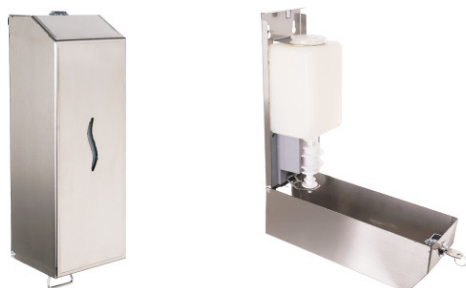

S.C MERTECOM SRL

Str. Traian, Nr. 7, Târgu Jiu, Gorj

RO18509431

0765.522.583 / 0253.222.202

vanzari@mertecom.romertecom.ro

DECLARAȚIE DE CONFORMITATE

Prin prezenta SC MERTECOM SRL, RO18509431, cu sediul in Târgu-Jiu, strada Traian, bl.7, sc.3, ap.24, înregistrata la registrul comerțului sub nr. J18/205/2006 în conformitate cu Legea 296/2007 privind Codul Consumului, Legea 608/2001 privind evaluarea conformității produselor și a H.G. 71/2002, Ordonanța Guvernului 21/1992 privind protecția consumatorilor și Legea 449/2003 privind vânzarea produselor și garanțiile asociate acestora, republicate si modificate prin Ordonanța de Urgenta 174/2008 declaram pe propria răspundere ca asigurăm și garantăm faptul ca produsul **Dozator dreptunghiular sapun lichid 1L Meco 1008**, la care se refera aceasta declarație nu pune în pericol viața, sănătatea, securitatea muncii, nu produc un impact negativ asupra mediului daca sunt folosite in conformitate cu destinația pentru care au fost produse respectând întocmai instrucțiunile de instalare și folosire precum si (după caz) termenul de garanție înscris pe produs si sunt în conformitate cu standardele naționale și internaționale in domeniu. De asemenea produsul este în conformitate cu documentațiile tehnice deținute de producător.

Fișă Produs

Dozator dreptunghiular sapun lichid 1L Meco 1008

| Denumire | Cod Produs | Marca |
|---|---------------|-------------|
| Dozator dreptunghiular sapun lichid 1L Meco 1008 | M06761 | Meco |

Descriere

Dozator dreptunghiular sapun lichid 1L Meco 1008

Dozator robust din inox cu inchidere cu cheie, antivandalism.

Se poate umple cu sapun lichid, detergent vase, sampon, dezinfectant gel.

Dimensiune : 8,5x10x28,5cm

Functioneaza prin tragerea lamelei din inox, sapunul se dozeaza in palma.