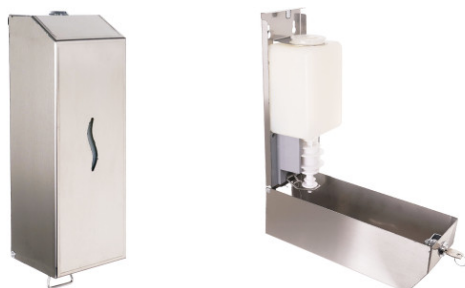

## DECLARAȚIE DE CONFORMITATE

Prin prezenta SC MERTECOM SRL, RO18509431, cu sediul in Târgu-Jiu, strada Traian, bl.7, sc.3, ap.24, înregistrata la registrul comerțului sub nr. J18/205/2006 în conformitate cu Legea 296/2007 privind Codul Consumului, Legea 608/2001 privind evaluarea conformității produselor și a H.G. 71/2002, Ordonanța Guvernului 21/1992 privind protecția consumatorilor și Legea 449/2003 privind vânzarea produselor și garanțiile asociate acestora, republicate si modificate prin Ordonanța de Urgenta 174/2008 declaram pe propria răspundere ca asigurăm și garantăm faptul ca produsul **Dozator dreptunghiular sapun lichid 1L Meco 1008**, la care se refera aceasta declarație nu pune în pericol viața, sănătatea, securitatea muncii, nu produc un impact negativ asupra mediului daca sunt folosite in conformitate cu destinația pentru care au fost produse respectând întocmai instrucțiunile de instalare și folosire precum si (după caz) termenul de garanție înscris pe produs si sunt în conformitate cu standardele naționale și internaționale in domeniu. De asemenea produsul este în conformitate cu documentațiile tehnice deținute de producător.

# Dozator dreptunghiular sapun lichid 1L Meco 1008

| Denumire   | Cod Produs | Marca |
|--|------------|-------|
| Dozator dreptunghiular sapun lichid 1L Meco 1008 | M06761     | Meco  |

### Descriere

Dozator dreptunghiular sapun lichid 1L Meco 1008

Dozator robust din inox cu inchidere cu cheie, antivandalism.

Se poate umple cu sapun lichid, detergent vase, sampon, dezinfectant gel.

Dimensiune : 8,5x10x28,5cm

Functioneaza prin tragerea lamelei din inox, sapunul se dozeaza in palma.