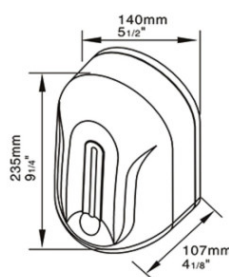

Fișă Produs

Dozator săpun lichid cu senzor Meco SD110 1100ml

Denumire	Cod Produs	Marca
Dozator săpun lichid cu senzor Meco SD110 1100ml	M02152	Meco

Descriere

Dozator săpun lichid cu senzor Meco SD110 1100 ml

Alege calitatea și eficiența lucrului bine făcut cu un **dozator săpun lichid cu senzor** Meco. Acesta aduce în plus designului actual un senzor ce eliberează automat cantitatea de **săpun lichid, dezinfectant** sau orice altă **soluție de igienă**, fără să fie necesară atingerea niciunei părți componente a dispozitivului.

Dispenserul este **reîncărcabil cu toate tipurile de lichid** tip gel folosite în menținerea igienei, iar **supapa antipicurare** oprește distribuirea de lichid imediat ce mâinile au fost luate de sub sistemul de dozare.

Potrivit în **medii cu trafic intens** datorită **capacității mari**, siguranța dispozitivului este garantată de sistemul de prindere antivandalism și de modalitatea de **accesare cu cheiță**.

Caracteristici:

- Vizor nivel
- Plastic ABS
- Capacitate: 1100 ml
- Alimentare: 4 x baterii R6
- Dozaj: 1 ml - 1.5 ml