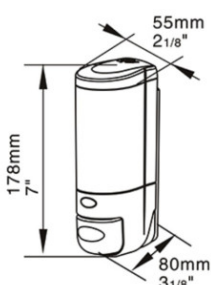

Fișă Produs

Dozator săpun Meco SDW28 280ml

Denumire	Cod Produs	Marca
Dozator săpun Meco SDW28 280ml	M02426	Meco

Descriere

Dozator săpun Meco SDW28 280ml

Dozator săpun transparent produs de Meco din **materiale durabile** cu un finisaj distinctiv, foarte util în spații private unde igiena este de importanță maximă.

Caracteristici:

- Vizor nivel
- Plastic ABS
- Capacitate: 280 ml
- Dozaj: 1 ml - 1.5 ml
- Dimensiune: 5 cm x 8 cm x 17 cm
- Greutate: 250 g
- Sistem antivandalism
- Durată medie de viață: 5 ani
- Închidere cu cheiță
- Garanție: 12 luni