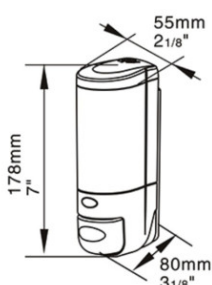

Fișă Produs

Dozator săpun Meco SDW28 280ml

Denumire	Cod Produs	Marca
Dozator săpun Meco SDW28 280ml	M02426	Meco

Descriere

Dozator săpun Meco SDW28 280ml

Dozator săpun transparent produs de Meco din **materiale durabile** cu un finisaj distinctiv, foarte util în spații private unde igiena este de importanță maximă.

Caracteristici:

- Vizor nivel
- Plastic ABS
- Capacitate: 280 ml
- Dozaj: 1 ml - 1.5 ml
- Dimensiune: 5 cm x 8 cm x 17 cm
- Greutate: 250 g
- Sistem antivandalism
- Durată medie de viață: 5 ani
- Închidere cu cheiță
- Garanție: 12 luni