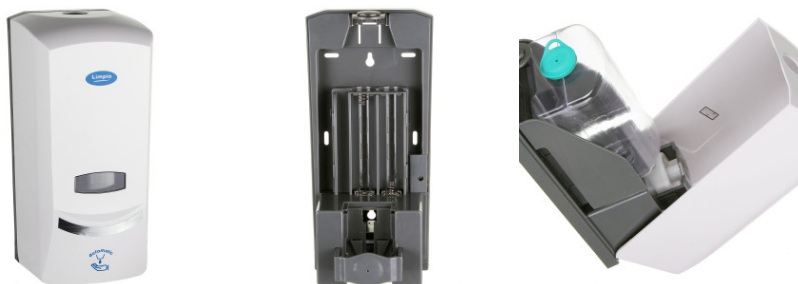

Fișă Produs

Dozator săpun spumă cu senzor Limpio Happy FD1000W3 1100ml

Denumire	Cod Produs	Marca
Dozator săpun spumă cu senzor Limpio Happy FD1000W3 1100ml	M00048	Meco

Descriere

Dozator săpun spumă cu senzor Limpio Happy FD1000W3 1100ml

Potrivit pentru sedii de birouri și spații unde se desfășoară activități medicale, educaționale, comerciale și de consum, Limpio Happy FD1000W3 este un **dozator săpun spumă** ce prezintă o gamă largă de avantaje.

Caracteristici:

- Vizor nivel
- Plastic ABS
- Capacitate: 1000 ml
- Dozaj: 3 ml
- Dimensiune: 13 cm x 13 cm x 28 cm
- Greutate: 750 g
- Sistem antivandalism
- Durata medie de viață: 5 ani

- Închidere cu cheiță
- Alimentare: 4 baterii de tip C sau adaptor de 6V
- Garanție: 12 luni