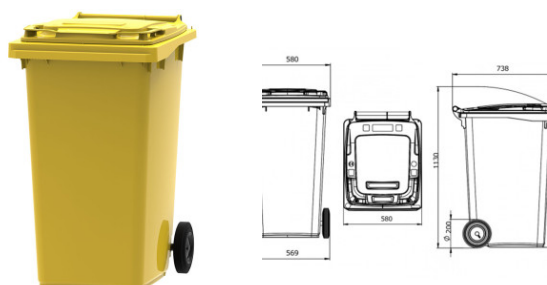

# Europubela culoare galbena H-1m 240 litri

Denumire	Cod Produs	Marca
Europubela culoare galbena H-1m 240 litri	M02742	Meco

#### Europubela culoare galbena H-1m 240 litri

Europubela de 240 litri din plastic HDPE, rezistent la conditiile atmosferice, protectie UV si socuri mecanice. Europubela este perfecta pentru colectarea deseurilor menajere sau industrial. Capacul plat este rabatabil, permitand depozitarea in conditii optime a deseurilor cu volum mare. Este dotata cu 2 roti din cauciuc, cu diametrul de 200 mm. Europubela respecta toate normele specifice EN 840 si RAL GZ 951/1. Golirea se face mecanizat in masinile specializate de colectare a gunoiului. Europubelele sunt colorate astfel ca sunt alegerea potrivita pentru colectarea selectiva a deseurilor. Capacitatea de incarcare, recomandata, a europubelei este de 110 kg. Dimensiune L 73,8 cm x l 58 cm x h 1 m , greutate 11 kg.