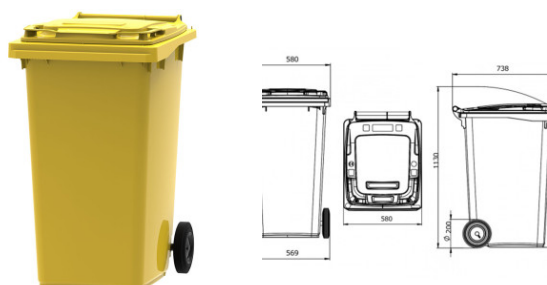

Fișă Produs

Europubela culoare galbena H-1m 240 litri

Denumire	Cod Produs	Marca
Europubela culoare galbena H-1m 240 litri	M02742	Meco

Descriere

Europubela culoare galbena H-1m 240 litri

Europubela de 240 litri din plastic HDPE, rezistent la conditiile atmosferice, protectie UV si socuri mecanice. Europubela este perfecta pentru colectarea deseurilor menajere sau industrial. Capacul plat este rabatabil, permitand depozitarea in conditii optime a deseurilor cu volum mare. Este dotata cu 2 roti din cauciuc, cu diametrul de 200 mm. Europubela respecta toate normele specifice EN 840 si RAL GZ 951/1. Golirea se face mecanizat in masinile specializate de colectare a gunoiului. Europubelele sunt colorate astfel ca sunt alegerea potrivita pentru colectarea selectiva a deseurilor. Capacitatea de incarcare, recomandata, a europubelei este de 110 kg. Dimensiune L 73,8 cm x l 58 cm x h 1 m , greutate 11 kg.

Pentru acest produs se folosesc saci de 320 litri.