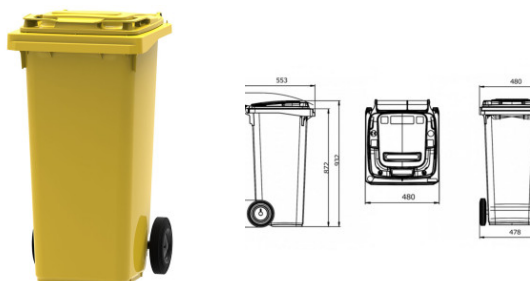

# **Europubela culoare galbena H-93cm 120 litri**

Denumire	Cod Produs	Marca
<b>Europubela culoare galbena H-93cm 120 litri</b>	<b>M02738</b>	<b>Meco</b>

### **Europubela culoare galbena H-93cm 120 litri**

Europubela de 120 litri din plastic HDPE, rezistent la conditiile atmosferice, protectie UV si socuri mecanice. Europubela este perfecta pentru colectarea deseurilor menajere sau industrial. Capacul plat este rabatabil, permitand depozitarea in conditii optime a deseurilor cu volum mare. Este dotata cu 2 roti din cauciuc, cu diametrul de 200 mm. Europubela respecta toate normele specifice EN 840 si RAL GZ 951/1. Golirea se face mecanizat in masinile specializate de colectare a gunoiului. Europubelele sunt colorate astfel ca sunt alegerea potrivita pentru colectarea selectiva a deseurilor. Capacitatea de incarcare, recomandata, a europubelei este de 60 kg. Dimensiune L 55,3 cm x l 48 cm x h 93,2 cm , greutate 8 kg.