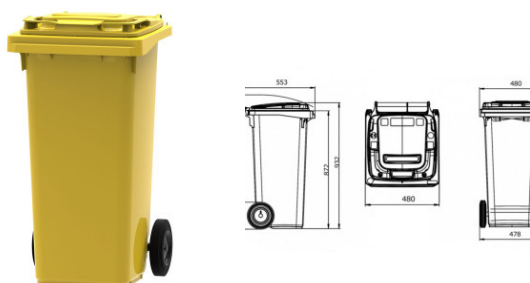

Fișă Produs

Europubela culoare galbena H-93cm 120 litri

Denumire	Cod Produs	Marca
Europubela culoare galbena H-93cm 120 litri	M02738	Meco

Descriere

Europubela culoare galbena H-93cm 120 litri

Europubela de 120 litri din plastic HDPE, rezistent la conditiile atmosferice, protectie UV si socuri mecanice. Europubela este perfecta pentru colectarea deseurilor menajere sau industrial. Capacul plat este rabatabil, permitand depozitarea in conditii optime a deseurilor cu volum mare. Este dotata cu 2 roti din cauciuc, cu diametrul de 200 mm. Europubela respecta toate normele specifice EN 840 si RAL GZ 951/1. Golirea se face mecanizat in masinile specializate de colectare a gunoiului. Europubelele sunt colorate astfel ca sunt alegerea potrivita pentru colectarea selectiva a deseurilor. Capacitatea de incarcare, recomandata, a europubelei este de 60 kg. Dimensiune L 55,3 cm x l 48 cm x h 93,2 cm , greutate 8 kg.