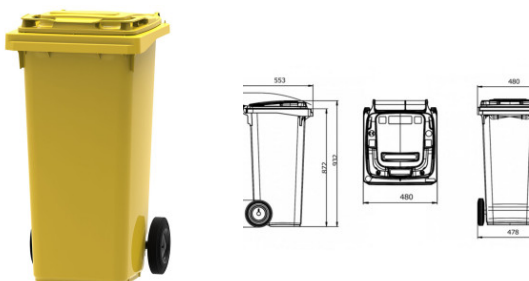

Fișă Produs

Europubela culoare galbena H-93cm 120 litri

Denumire	Cod Produs	Marca
Europubela culoare galbena H-93cm 120 litri	M02738	Meco

Descriere

Europubela culoare galbena H-93cm 120 litri

Europubela de 120 litri din plastic HDPE, rezistent la conditiile atmosferice, protectie UV si socuri mecanice. Europubela este perfecta pentru colectarea deseurilor menajere sau industrial. Capacul plat este rabatabil, permitand depozitarea in conditii optime a deseurilor cu volum mare. Este dotata cu 2 roti din cauciuc, cu diametrul de 200 mm. Europubela respecta toate normele specifice EN 840 si RAL GZ 951/1. Golirea se face mecanizat in masinile specializate de colectare a gunoiului. Europubelele sunt colorate astfel ca sunt alegerea potrivita pentru colectarea selectiva a deseurilor. Capacitatea de incarcare, recomandata, a europubelei este de 60 kg. Dimensiune L 55,3 cm x l 48 cm x h 93,2 cm , greutate 8 kg.