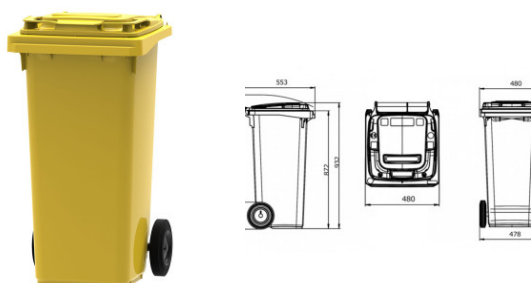

# Europubela culoare galbena H-93cm 120 litri

Denumire	Cod Produs	Marca
Europubela culoare galbena H-93cm 120 litri	M02738	Meco

### Europubela culoare galbena H-93cm 120 litri

Europubela de 120 litri din plastic HDPE, rezistent la conditiile atmosferice, protectie UV si socuri mecanice. Europubela este perfecta pentru colectarea deseurilor menajere sau industrial. Capacul plat este rabatabil, permitand depozitarea in conditii optime a deseurilor cu volum mare. Este dotata cu 2 roti din cauciuc, cu diametrul de 200 mm. Europubela respecta toate normele specifice EN 840 si RAL GZ 951/1. Golirea se face mecanizat in masinile specializate de colectare a gunoiului. Europubelele sunt colorate astfel ca sunt alegerea potrivita pentru colectarea selectiva a deseurilor. Capacitatea de incarcare, recomandata, a europubelei este de 60 kg. Dimensiune L 55,3 cm x l 48 cm x h 93,2 cm , greutate 8 kg.