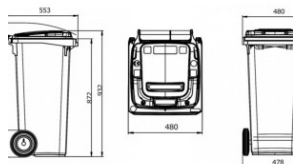

Fișă Produs

Europubela culoare galbena H-93cm 120 litri

Denumire	Cod Produs	Marca
Europubela culoare galbena H-93cm 120 litri	M02738	Meco

Descriere

Europubela culoare galbena H-93cm 120 litri

Europubela de 120 litri din plastic HDPE, rezistent la conditiile atmosferice, protectie UV si socuri mecanice. Europubela este perfecta pentru colectarea deseurilor menajere sau industrial. Capacul plat este rabatabil, permitand depozitarea in conditii optime a deseurilor cu volum mare. Este dotata cu 2 roti din cauciuc, cu diametrul de 200 mm. Europubela respecta toate normele specifice EN 840 si RAL GZ 951/1. Golirea se face mecanizat in masinile specializate de colectare a gunoiului. Europubelele sunt colorate astfel ca sunt alegerea potrivita pentru colectarea selectiva a deseurilor. Capacitatea de incarcare, recomandata, a europubelei este de 60 kg. Dimensiune L 55,3 cm x l 48 cm x h 93,2 cm , greutate 8 kg.

Pentru acest produs se folosesc saci de 240 litri.