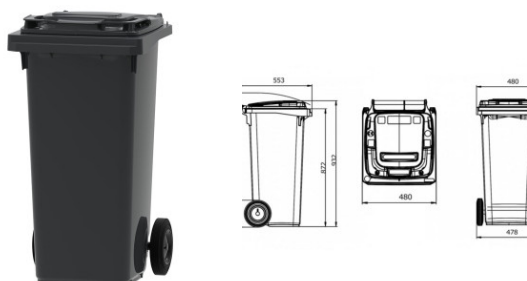

# Europubela culoare neagra H-93cm 120 litri

Denumire	Cod Produs	Marca
Europubela culoare neagra H-93cm 120 litri	M02736	Meco

### Europubela culoare neagra H-93cm 120 litri

Europubela de 120 litri din plastic HDPE, rezistent la conditiile atmosferice, protectie UV si socuri mecanice. Europubela este perfecta pentru colectarea deseurilor menajere sau industrial. Capacul plat este rabatabil, permitand depozitarea in conditii optime a deseurilor cu volum mare. Este dotata cu 2 roti din cauciuc, cu diametrul de 200 mm. Europubela respecta toate normele specifice EN 840 si RAL GZ 951/1. Golirea se face mecanizat in masinile specializate de colectare a gunoiului. Europubelele sunt colorate astfel ca sunt alegerea potrivita pentru colectarea selectiva a deseurilor. Capacitatea de incarcare, recomandata, a europubelei este de 60 kg. Dimensiune L 55,3 cm x l 48 cm x h 93,2 cm , greutate 8 kg