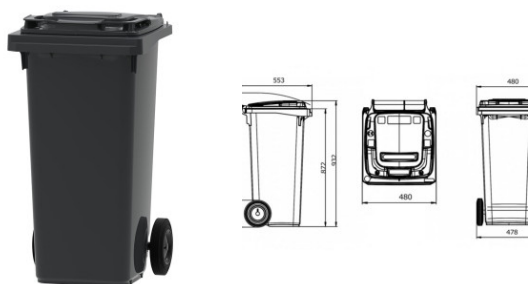

Fișă Produs

Europubela culoare neagra H-93cm 120 litri

Denumire	Cod Produs	Marca
Europubela culoare neagra H-93cm 120 litri	M02736	Meco

Descriere

Europubela culoare neagra H-93cm 120 litri

Europubela de 120 litri din plastic HDPE, rezistent la conditiile atmosferice, protectie UV si socuri mecanice. Europubela este perfecta pentru colectarea deseurilor menajere sau industrial. Capacul plat este rabatabil, permitand depozitarea in conditii optime a deseurilor cu volum mare. Este dotata cu 2 roti din cauciuc, cu diametrul de 200 mm. Europubela respecta toate normele specifice EN 840 si RAL GZ 951/1. Golirea se face mecanizat in masinile specializate de colectare a gunoiului. Europubelele sunt colorate astfel ca sunt alegerea potrivita pentru colectarea selectiva a deseurilor. Capacitatea de incarcare, recomandata, a europubelei este de 60 kg. Dimensiune L 55,3 cm x l 48 cm x h 93,2 cm , greutate 8 kg