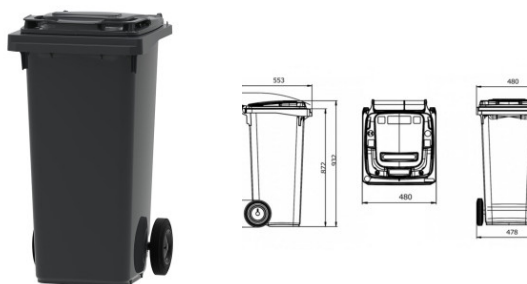

Fișă Produs

Europubela culoare neagra H-93cm 120 litri

Denumire	Cod Produs	Marca
Europubela culoare neagra H-93cm 120 litri	M02736	Meco

Descriere

Europubela culoare neagra H-93cm 120 litri

Europubela de 120 litri din plastic HDPE, rezistent la conditiile atmosferice, protectie UV si socuri mecanice. Europubela este perfecta pentru colectarea deseurilor menajere sau industrial. Capacul plat este rabatabil, permitand depozitarea in conditii optime a deseurilor cu volum mare. Este dotata cu 2 roti din cauciuc, cu diametrul de 200 mm. Europubela respecta toate normele specifice EN 840 si RAL GZ 951/1. Golirea se face mecanizat in masinile specializate de colectare a gunoiului. Europubelele sunt colorate astfel ca sunt alegerea potrivita pentru colectarea selectiva a deseurilor. Capacitatea de incarcare, recomandata, a europubelei este de 60 kg. Dimensiune L 55,3 cm x l 48 cm x h 93,2 cm , greutate 8 kg