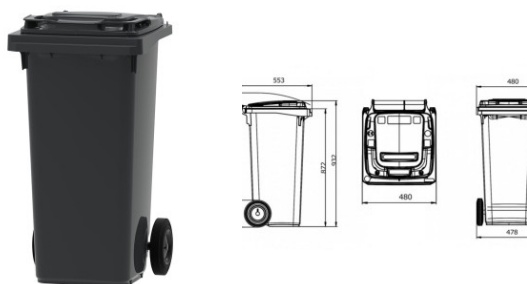

# Europubela culoare neagra H-93cm 120 litri

Denumire	Cod Produs	Marca
Europubela culoare neagra H-93cm 120 litri	M02736	Meco

### Europubela culoare neagra H-93cm 120 litri

Europubela de 120 litri din plastic HDPE, rezistent la conditiile atmosferice, protectie UV si socuri mecanice. Europubela este perfecta pentru colectarea deseurilor menajere sau industrial. Capacul plat este rabatabil, permitand depozitarea in conditii optime a deseurilor cu volum mare. Este dotata cu 2 roti din cauciuc, cu diametrul de 200 mm. Europubela respecta toate normele specifice EN 840 si RAL GZ 951/1. Golirea se face mecanizat in masinile specializate de colectare a gunoiului. Europubelele sunt colorate astfel ca sunt alegerea potrivita pentru colectarea selectiva a deseurilor. Capacitatea de incarcare, recomandata, a europubelei este de 60 kg. Dimensiune L 55,3 cm x l 48 cm x h 93,2 cm , greutate 8 kg