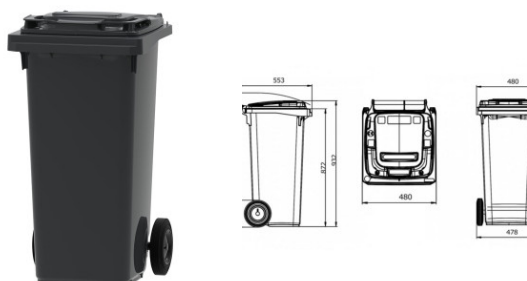

Fișă Produs

Europubela culoare neagra H-93cm 120 litri

Denumire	Cod Produs	Marca
Europubela culoare neagra H-93cm 120 litri	M02736	Meco

Descriere

Europubela culoare neagra H-93cm 120 litri

Europubela de 120 litri din plastic HDPE, rezistent la conditiile atmosferice, protectie UV si socuri mecanice. Europubela este perfecta pentru colectarea deseurilor menajere sau industrial. Capacul plat este rabatabil, permitand depozitarea in conditii optime a deseurilor cu volum mare. Este dotata cu 2 roti din cauciuc, cu diametrul de 200 mm. Europubela respecta toate normele specifice EN 840 si RAL GZ 951/1. Golirea se face mecanizat in masinile specializate de colectare a gunoiului. Europubelele sunt colorate astfel ca sunt alegerea potrivita pentru colectarea selectiva a deseurilor. Capacitatea de incarcare, recomandata, a europubelei este de 60 kg. Dimensiune L 55,3 cm x l 48 cm x h 93,2 cm , greutate 8 kg

Pentru acest produs se folosesc saci de 240 litri.