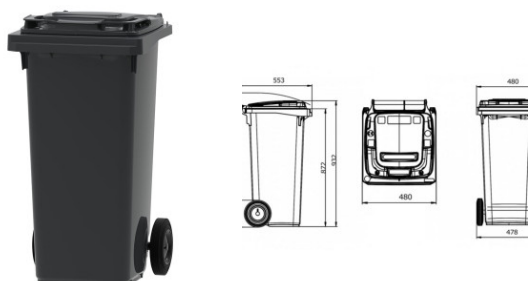

Fișă Produs

Europubela culoare neagra H-93cm 120 litri

Denumire	Cod Produs	Marca
Europubela culoare neagra H-93cm 120 litri	M02736	Meco

Descriere

Europubela culoare neagra H-93cm 120 litri

Europubela de 120 litri din plastic HDPE, rezistent la conditiile atmosferice, protectie UV si socuri mecanice. Europubela este perfecta pentru colectarea deseurilor menajere sau industrial. Capacul plat este rabatabil, permitand depozitarea in conditii optime a deseurilor cu volum mare. Este dotata cu 2 roti din cauciuc, cu diametrul de 200 mm. Europubela respecta toate normele specifice EN 840 si RAL GZ 951/1. Golirea se face mecanizat in masinile specializate de colectare a gunoiului. Europubelele sunt colorate astfel ca sunt alegerea potrivita pentru colectarea selectiva a deseurilor. Capacitatea de incarcare, recomandata, a europubelei este de 60 kg. Dimensiune L 55,3 cm x l 48 cm x h 93,2 cm , greutate 8 kg