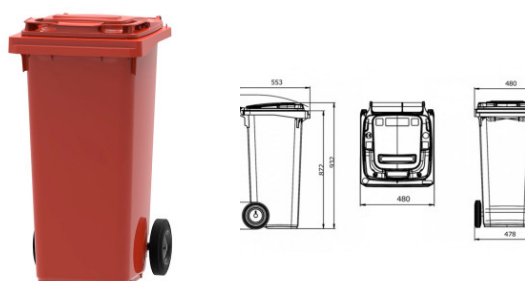

### Europubela culoare rosu H-93cm 120 litri

Denumire	Cod Produs	Marca
Europubela culoare rosu H-93cm 120 litri	M03827	Meco

#### Europubela culoare rosu H-93cm 120 litri

Europubela de 120 litri din plastic HDPE, rezistent la conditiile atmosferice, protectie UV si socuri mecanice. Europubela este perfecta pentru colectarea deseurilor menajere sau industrial. Capacul plat este rabatabil, permitand depozitarea in conditii optime a deseurilor cu volum mare. Este dotata cu 2 roti din cauciuc, cu diametrul de 200 mm. Europubela respecta toate normele specifice EN 840 si RAL GZ 951/1. Golirea se face mecanizat in masinile specializate de colectare a gunoiului. Europubelele sunt colorate astfel ca sunt alegerea potrivita pentru colectarea selectiva a deseurilor. Capacitatea de incarcare, recomandata, a europubelei este de 60 kg. Dimensiune L 55,3 cm x l 48 cm x h 93,2 cm , greutate 8 kg.