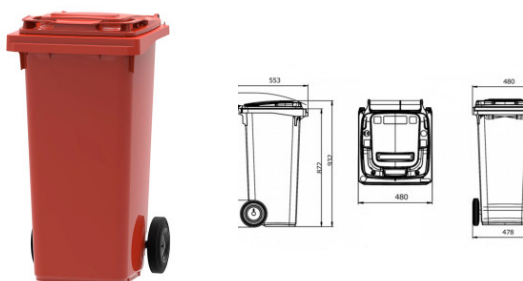

### Europubela culoare rosu H-93cm 120 litri

Denumire	Cod Produs	Marca
Europubela culoare rosu H-93cm 120 litri	M03827	Meco

#### Europubela culoare rosu H-93cm 120 litri

Europubela de 120 litri din plastic HDPE, rezistent la conditiile atmosferice, protectie UV si socuri mecanice. Europubela este perfecta pentru colectarea deseurilor menajere sau industrial. Capacul plat este rabatabil, permitand depozitarea in conditii optime a deseurilor cu volum mare. Este dotata cu 2 roti din cauciuc, cu diametrul de 200 mm. Europubela respecta toate normele specifice EN 840 si RAL GZ 951/1. Golirea se face mecanizat in masinile specializate de colectare a gunoiului. Europubelele sunt colorate astfel ca sunt alegerea potrivita pentru colectarea selectiva a deseurilor. Capacitatea de incarcare, recomandata, a europubelei este de 60 kg. Dimensiune L 55,3 cm x l 48 cm x h 93,2 cm , greutate 8 kg.