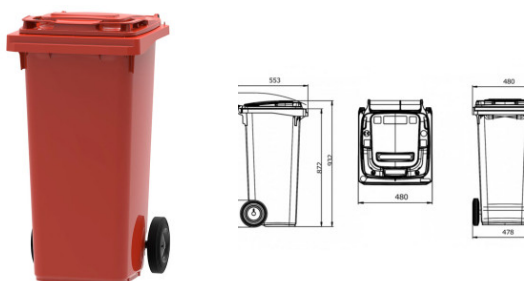

Fișă Produs

Europubela culoare rosu H-93cm 120 litri

Denumire	Cod Produs	Marca
Europubela culoare rosu H-93cm 120 litri	M03827	Meco

Descriere

Europubela culoare rosu H-93cm 120 litri

Europubela de 120 litri din plastic HDPE, rezistent la conditiile atmosferice, protectie UV si socuri mecanice. Europubela este perfecta pentru colectarea deseurilor menajere sau industrial. Capacul plat este rabatabil, permitand depozitarea in conditii optime a deseurilor cu volum mare. Este dotata cu 2 roti din cauciuc, cu diametrul de 200 mm. Europubela respecta toate normele specifice EN 840 si RAL GZ 951/1. Golirea se face mecanizat in masinile specializate de colectare a gunoiului. Europubelele sunt colorate astfel ca sunt alegerea potrivita pentru colectarea selectiva a deseurilor. Capacitatea de incarcare, recomandata, a europubelei este de 60 kg. Dimensiune L 55,3 cm x l 48 cm x h 93,2 cm , greutate 8 kg.