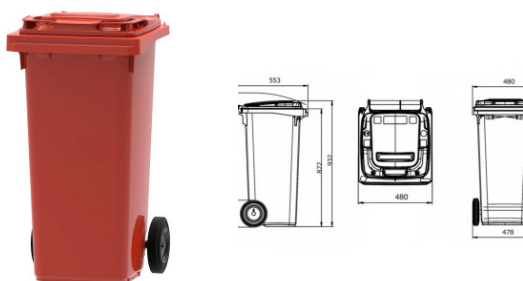

Fișă Produs

Europubela culoare rosu H-93cm 120 litri

Denumire	Cod Produs	Marca
Europubela culoare rosu H-93cm 120 litri	M03827	Meco

Descriere

Europubela culoare rosu H-93cm 120 litri

Europubela de 120 litri din plastic HDPE, rezistent la conditiile atmosferice, protectie UV si socuri mecanice. Europubela este perfecta pentru colectarea deseurilor menajere sau industrial. Capacul plat este rabatabil, permitand depozitarea in conditii optime a deseurilor cu volum mare. Este dotata cu 2 roti din cauciuc, cu diametrul de 200 mm. Europubela respecta toate normele specifice EN 840 si RAL GZ 951/1. Golirea se face mecanizat in masinile specializate de colectare a gunoiului. Europubelele sunt colorate astfel ca sunt alegerea potrivita pentru colectarea selectiva a deseurilor. Capacitatea de incarcare, recomandata, a europubelei este de 60 kg. Dimensiune L 55,3 cm x l 48 cm x h 93,2 cm , greutate 8 kg.