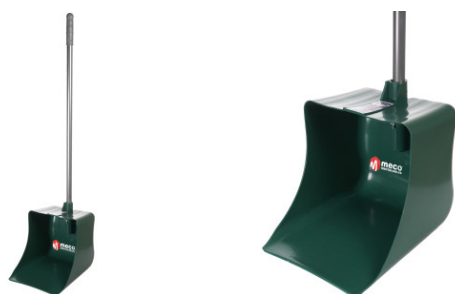

S.C MERTECOM SRL

Str. Traian, Nr. 7, Târgu Jiu, Gorj

RO18509431

0765.522.583 / 0253.222.202

vanzari@mertecom.romertecom.ro

DECLARAȚIE DE CONFORMITATE

Prin prezenta SC MERTECOM SRL, RO18509431, cu sediul in Târgu-Jiu, strada Traian, bl.7, sc.3, ap.24, înregistrata la registrul comerțului sub nr. J18/205/2006 în conformitate cu Legea 296/2007 privind Codul Consumului, Legea 608/2001 privind evaluarea conformității produselor și a H.G. 71/2002, Ordonanța Guvernului 21/1992 privind protecția consumatorilor și Legea 449/2003 privind vânzarea produselor și garanțiile asociate acestora, republicate si modificate prin Ordonanța de Urgenta 174/2008 declarăm pe propria răspundere ca asigurăm și garantăm faptul ca produsul **Faras profesional cu coada metalica MZED5001**, la care se refera aceasta declarație nu pune în pericol viața, sănătatea, securitatea muncii, nu produc un impact negativ asupra mediului daca sunt folosite in conformitate cu destinația pentru care au fost produse respectând întocmai instrucțiunile de instalare și folosire precum si (după caz) termenul de garanție înscris pe produs si sunt în conformitate cu standardele naționale și internaționale in domeniu. De asemenea produsul este în conformitate cu documentațiile tehnice deținute de producător.

Fișă Produs

Faras profesional cu coada metalica MZED5001

| Denumire | Cod Produs | Marca |
|--|------------|-------|
| Faras profesional cu coada metalica MZED5001 | M09165 | Zeda |

Descriere

Faras profesional cu coada metalica MZED5001

Faras profesional de mare capacitate este un produs proiectat pentru curatenia exterioara.

Capacitatea mare permite colectarea unui volum mare de gunoi.

Are maner metalic foarte rezistent cu ajutorul caruia poate fi manevrat usor.

Dimensiuni: 33x26x101