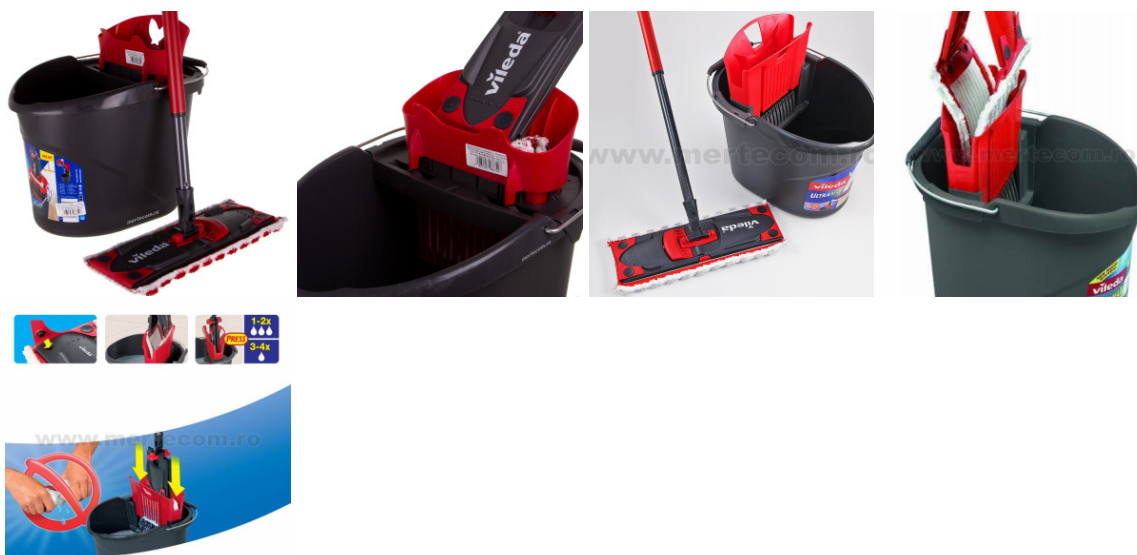

Fișă Produs

Galeata cu storcator si mop plat Vileda Ultramax

Denumire	Cod Produs	Marca
Galeata cu storcator si mop plat Vileda Ultramax	M01972	Vileda

Descriere

Galeata cu storcator si mop plat Vileda Ultramax

Este unica galeata pentru mop plat, foarte rezistenta si durabila.

Datorita storcatorului Power Press mopul plat Ultramax este stors perfect, cu usurinta, fara ajutorul mainilor.

Mop plat Ultramax fabricat din microfibre pentru o performanta foarte buna in curatare.

Datorita striatiilor ramei de plastic Power Zone se creeaza o presiune suplimentara asupra mopului iar murdaria si petele dificile sunt curatate mai usor.

Are maner telescopic ce se poate deschide pana la 141,5 cm.

Este potrivit pentru orice suprafata (gresie, parchet) si se poate folosi atat umed cat si uscat.

Caracteristici speciale:

Galeata cu mop plat Ultramax se foloseste numai impreuna cu mopul plat Ultramax, acesta fiind cel mai eficient sistem plat de curatare a podelei.