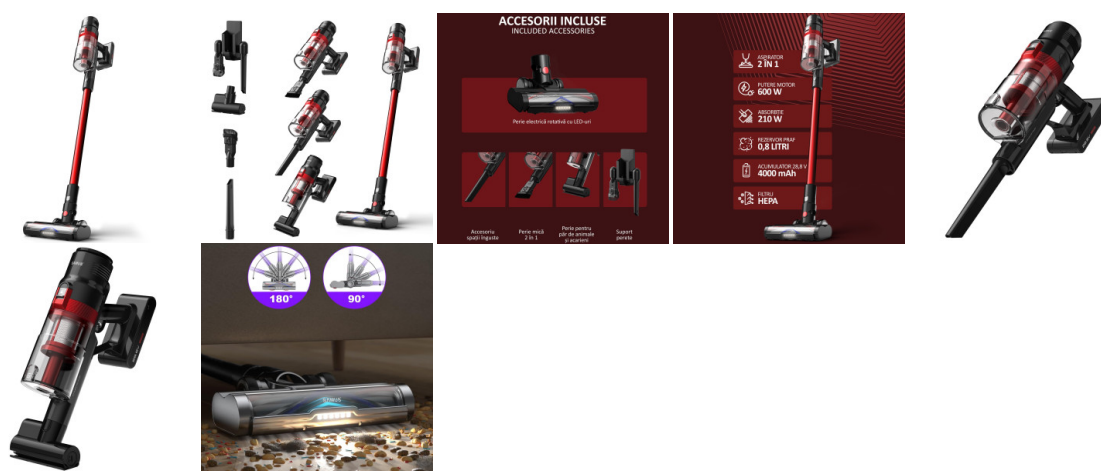

Fișă Produs

Aspirator vertical fara fir 2 în 1 Samus Hurrricane Max Pro 600 W, autonomie 60 min, Baterie 4000 mAh

Denumire	Cod Produs	Marca
Aspirator vertical fara fir 2 in 1 Samus Hurrricane Max Pro 600 W, autonomie 60 min, Baterie 4000 mAh	M09328	Limpio

Descriere

Samus Hurrricane Max Pro - Aspirator 2 în 1 fără fir, performanță maximă pentru o curățenie impecabilă!

Descoperă **Samus Hurrricane Max Pro**, un aspirator de ultimă generație, conceput pentru o curățenie rapidă și eficientă! Cu un design ergonomic, tehnologie avansată și o putere impresionantă de aspirare, acest model îți transformă întreaga experiență de curățenie, oferindu-ți libertatea de mișcare și performanță de top.

- **Max** - putere maximă pentru murdăria persistentă

✓ Autonomie de până la 60 de minute

Acumulatorul **litium-ion detașabil (28.8V / 4000mAh)** oferă o durată de utilizare optimă:

- **60 min** în modul Eco
- **45-50 min** în modul Mediu
- **18 min** în modul Max

✓ Rezervor de praf generos - 0.8 litri

Aspiri fără întreruperi datorită rezervorului spațios, ușor de golit după utilizare.

✓ Perie motorizată cu LED & accesorii pentru orice suprafață

- **Perie rotativă motorizată cu LED-uri** - detectează și cele mai fine particule de praf.
- **Perie turbo motorizată pentru acarieni** - ideală pentru o curățenie profundă.
- **Accesoriu pentru spații înguste** - ajunge în colțurile greu accesibile.
- **Perie mică 2 în 1** - perfectă pentru tapițerii, canapele și scaune.