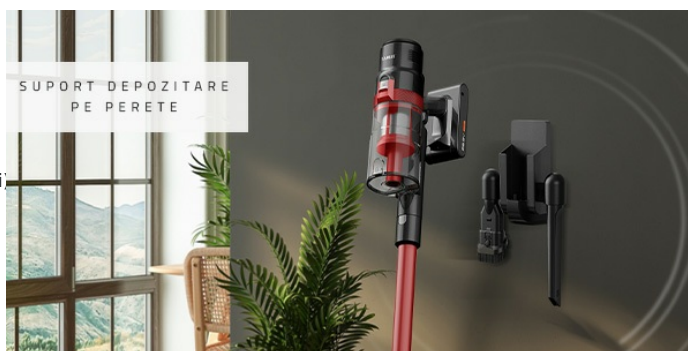

SUPPORT DEPOZITARE
PE PERETE

Cu **Samus Hurricane Max Pro**, curățenia devine mai simplă, mai rapidă și mai eficientă!