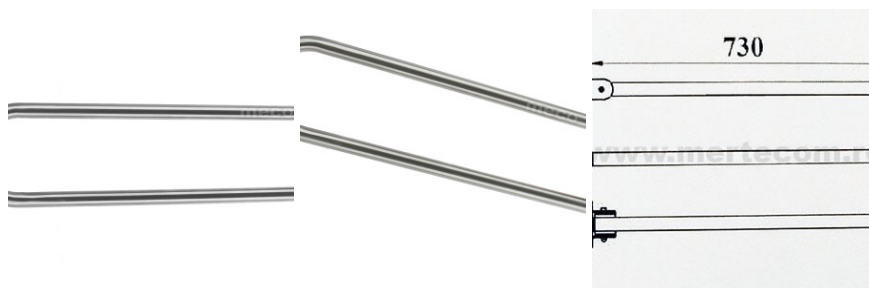

Fișă Produs

Bara dublu rabatabila pt persoane dizabilitati

Denumire	Cod Produs	Marca
Bara dublu rabatabila pt persoane dizabilitati	M00377	Meco

Descriere

Bara dublu rabatabila pt persoane dizabilitati M1306

Dimensiune 73x23, 5x11cm

Grosime teava 35mm.