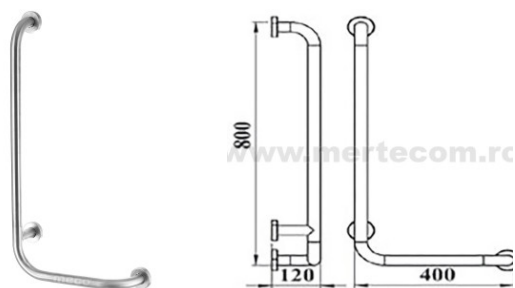

# **Bara inox L perete stanga pt persoane dizabilitati**

Denumire	Cod Produs	Marca
<b>Bara inox L perete stanga pt persoane dizabilitati</b>	<b>M01381</b>	<b>Meco</b>

### Descriere

Bara in L prindere in trei puncte pt persoane dizabilitati

Dimensiuni: 80 x 40 cm