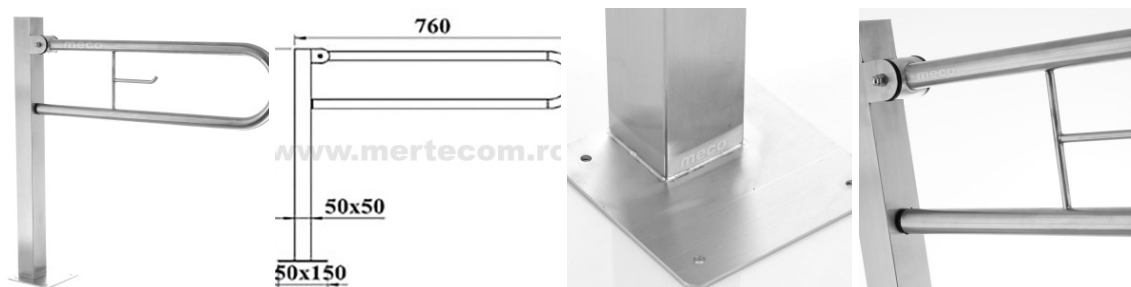

Fișă Produs

Bara pentru sprijin prindere podea pentru persoane cu dizabilitati

Denumire	Cod Produs	Marca
Bara pentru sprijin prindere podea pentru persoane cu dizabilitati	M01383	Meco

Descriere

Bara sprijin prindere podea pentru persoane dizabilitati

Folosita pentru sprijinirea persoanelor cu dizabilitati atunci cand folosesc vasul de toaleta sau chiuveta.

Prindere in pardoseala, robust. Are suport de hartie.