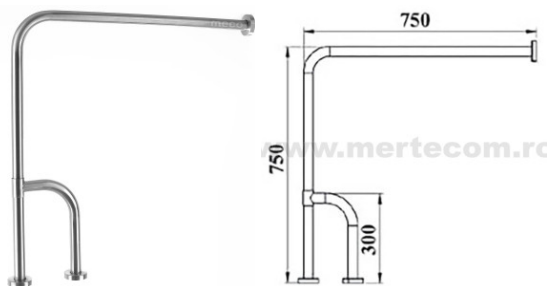

Fișă Produs

Bara prindere perete si podea in 3 puncte pentru persoane dizabilitati

| Denumire | Cod Produs | Marca |
|--|------------|-------|
| Bara prindere perete si podea in 3 puncte pentru persoane dizabilitati | M00596 | Meco |

Descriere

Bara prindere perete si podea in 3 puncte pentru persoane dizabilitati M1304 510

Dimensiune 75x75 cm.

Grosime bara 35mm.

Al treilea picior de 30cm este mobil pentru fixare pe ambele parti , asigura o stabilitate mult mai mare.