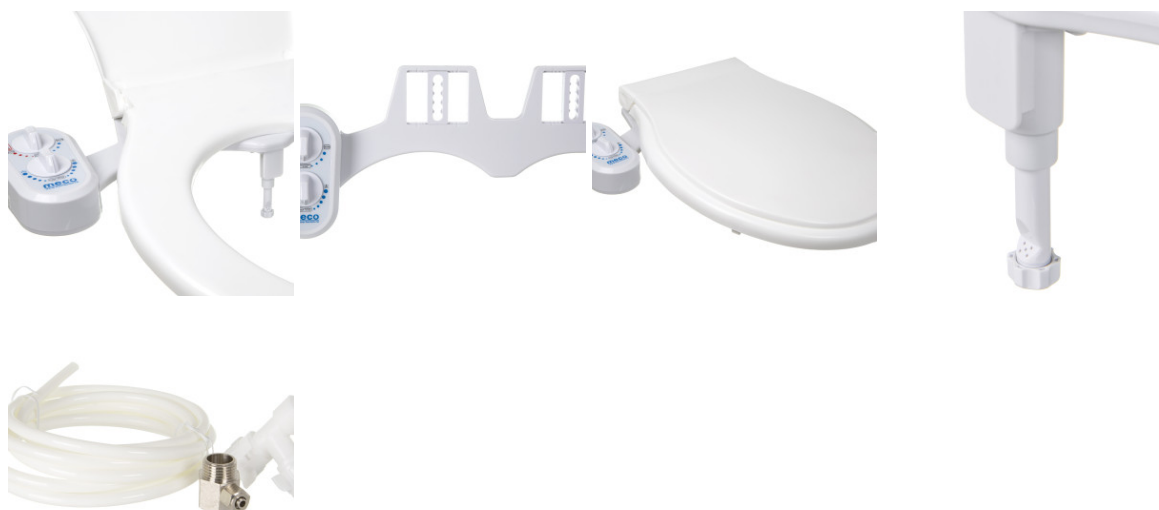

Fișă Produs

Capac WC cu funcție bideu Meco M7

Denumire	Cod Produs	Marca
Capac WC cu funcție bideu Meco M7	M01489	Meco

Descriere

Bideu colac WC Meco M7 apă caldă și apă rece

Cu un **bideu colac WC** Meco ai parte de o igienă îmbunătățită și faci economie de spațiu în băile rezidențiale sau publice.

Dispozitivul se montează sub capacul de toaletă și transformă grupul sanitar în unul cu funcții complexe, pe care clienții și oaspeții tăi, sau chiar familia ta îl vor aprecia.

Un **bideu colac WC** folosește jeturile de apă pentru curățare și igienizare, eliminând din ecuație hârtia igienică și folosirea mâinii pentru a te șterge sau pentru a acționa pompița de apă. Duza specială inclusă, ce mărește presiunea apei și direcționează jetul exclusiv în zona în care ai nevoie este un element esențial al acestui ansamblu.

Scapă mai ușor de hemoroizi și fisuri anale cu un **bideu colac WC** modern, ce dispune de reglarea presiunii și temperaturii apei prin intermediul butoanelor plasate pe laterală. Realizat din materiale calitative, inoxidabile, dispozitivul nu necesită baterii sau sursă electrică pentru a funcționa, fiind extrem de ușor de

Capacul WC cu functie bideu se instaleaza de persoane autorizate (instalatori obiecte sanitare).

Alimentarea cu apa trebuie sa nu depaseasca 3 bari, altfel poate deteriora piesele din interiorul bideului.