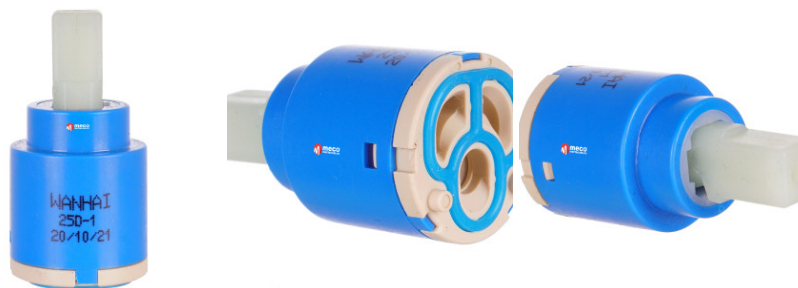

S.C MERTECOM SRL

Str. Traian, Nr. 7, Târgu Jiu, Gorj

RO18509431

0765.522.583 / 0253.222.202

vanzari@mertecom.romertecom.ro

DECLARAȚIE DE CONFORMITATE

Prin prezenta SC MERTECOM SRL, RO18509431, cu sediul in Târgu-Jiu, strada Traian, bl.7, sc.3, ap.24, înregistrata la registrul comerțului sub nr. J18/205/2006 în conformitate cu Legea 296/2007 privind Codul Consumului, Legea 608/2001 privind evaluarea conformității produselor și a H.G. 71/2002, Ordonanța Guvernului 21/1992 privind protecția consumatorilor și Legea 449/2003 privind vânzarea produselor și garanțiile asociate acestora, republicate si modificate prin Ordonanța de Urgenta 174/2008 declarăm pe propria răspundere ca asigurăm și garantăm faptul ca produsul **Cartus ceramic pentru bideu Meco M11**, la care se refera aceasta declarație nu pune în pericol viața, sănătatea, securitatea muncii, nu produc un impact negativ asupra mediului daca sunt folosite in conformitate cu destinația pentru care au fost produse respectând întocmai instrucțiunile de instalare și folosire precum si (după caz) termenul de garanție înscris pe produs si sunt în conformitate cu standardele naționale și internaționale in domeniu. De asemenea produsul este în conformitate cu documentațiile tehnice deținute de producător.

Fișă Produs

Cartus ceramic pentru bideu Meco M11

Denumire	Cod Produs	Marca
Cartus ceramic pentru bideu Meco M11	M07229	Meco

Descriere

Cartus ceramic 25 mm pentru bideu Meco M11