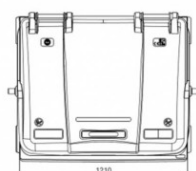

Fișă Produs

Container plastic albastru colectare selectiva 1100 litri

Denumire	Cod Produs	Marca
Container plastic albastru colectare selectiva 1100 litri	M02796	Meco

Descriere

Container plastic albastru colectare selectiva 1100 litri

Dimensiune L 1,37 m x l 1,07 m x h 1,35 m .

Capacul plat este rabatabil, permitand depozitarea in conditii optime a deseurilor cu volum mare.

Este dotat cu 4 roti din cauciuc, cu diametrul de 200 mm pentru manipulare usoare, dintre care 2 sunt prevazute cu frana de picior.

Containerul este prevazut cu 4 manere laterale, cu diametrul 25 mm (acestea pot fi inlocuite).