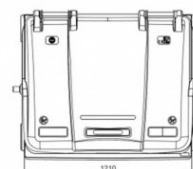

Fișă Produs

Container plastic albastru colectare selectiva 1100 litri

Denumire	Cod Produs	Marca
Container plastic albastru colectare selectiva 1100 litri	M02796	Meco

Descriere

Container plastic albastru colectare selectiva 1100 litri

Dimensiune L 1,37 m x l 1,07 m x h 1,35 m .

Capacul plat este rabatabil, permitand depozitarea in conditii optime a deseurilor cu volum mare.

Este dotat cu 4 roti din cauciuc, cu diametrul de 200 mm pentru manipulare usoare, dintre care 2 sunt prevazute cu frana de picior.

Containerul este prevazut cu 4 manere laterale, cu diametrul 25 mm (acestea pot fi inlocuite).