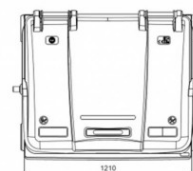

Fișă Produs

Container plastic albastru colectare selectiva 1100 litri

| Denumire | Cod Produs | Marca |
|---|------------|-------|
| Container plastic albastru colectare selectiva 1100 litri | M02796 | Meco |

Capacitatea de incarcare, recomandata, a containerului este de 510 kg.

Dimensiune L 1,37 m x l 1,07 m x h 1,35 m .

Capacul plat este rabatabil, permitand depozitarea in conditii optime a deseurilor cu volum mare.

Este dotat cu 4 roti din cauciuc, cu diametrul de 200 mm pentru manipulare usoare, dintre care 2 sunt prevazute cu frana de picior.

Containerul este prevazut cu 4 manere laterale, cu diametrul 25 mm (acestea pot fi inlocuite).