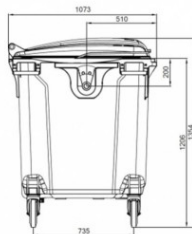

Fișă Produs

Container plastic galben colectare selectiva 1100 litri

Denumire	Cod Produs	Marca
Container plastic galben colectare selectiva 1100 litri	M02795	Meco

Descriere

Container plastic galben colectare selectiva 1100 litri

Capac plat din material plastic HDPE

Foarte rezistent la conditiile atmosferice, protectie UV si socuri mecanice.

Container perfect pentru colectarea deseurilor menajere sau industrial.

Containerul respecta toate normele specifice EN 840 si RAL GZ 951/1.

Golirea se face mecanizat in masinile specializate de colectare a gunoiului.

Containerele sunt colorate astfel ca sunt alegerea potrivita pentru colectarea selectiva a deseurilor.

Capacitatea de incarcare, recomandata, a containerului este de 510 kg.

Dimensiune L 1,37 m x l 1,07 m x h 1,35 m .

Capacul plat este rabatabil, permitand depozitarea in conditii optime a deseurilor cu volum mare.

Este dotat cu 4 roti din cauciuc, cu diametrul de 200 mm pentru manipulare usoare, dintre care 2 sunt prevazute cu frana de picior.

Containerul este prevazut cu 4 manere laterale, cu diametrul 25 mm (acestea pot fi inlocuite).