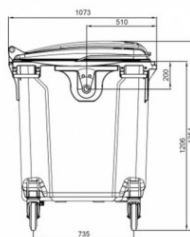

Fișă Produs

Container plastic galben colectare selectiva 1100 litri

Denumire	Cod Produs	Marca
Container plastic galben colectare selectiva 1100 litri	M02795	Meco

Descriere

Container plastic galben colectare selectiva 1100 litri

Capac plat din material plastic HDPE

Foarte rezistent la conditiile atmosferice, protectie UV si socuri mecanice.

Container perfect pentru colectarea deseurilor menajere sau industrial.

Containerul respecta toate normele specifice EN 840 si RAL GZ 951/1.

Golirea se face mecanizat in masinile specializate de colectare a gunoiului.

Containerele sunt colorate astfel ca sunt alegerea potrivita pentru colectarea selectiva a deseurilor.

Capacitatea de incarcare, recomandata, a containerului este de 510 kg.

Dimensiune L 1,37 m x l 1,07 m x h 1,35 m .

Capacul plat este rabatabil, permitand depozitarea in conditii optime a deseurilor cu volum mare.

Este dotat cu 4 roti din cauciuc, cu diametrul de 200 mm pentru manipulare usoare, dintre care 2 sunt prevazute cu frana de picior.

Containerul este prevazut cu 4 manere laterale, cu diametrul 25 mm (acestea pot fi inlocuite).