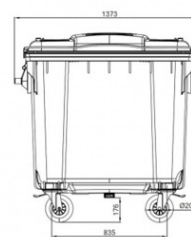

Fișă Produs

Container plastic galben colectare selectiva 1100 litri

Denumire	Cod Produs	Marca
Container plastic galben colectare selectiva 1100 litri	M02795	Meco

Descriere

Container plastic galben colectare selectiva 1100 litri

Capac plat din material plastic HDPE

Foarte rezistent la conditiile atmosferice, protectie UV si socuri mecanice.

Container perfect pentru colectarea deseurilor menajere sau industrial.

Containerul respecta toate normele specifice EN 840 si RAL GZ 951/1.

Golirea se face mecanizat in masinile specializate de colectare a gunoiului.

Containerele sunt colorate astfel ca sunt alegerea potrivita pentru colectarea selectiva a deseurilor.

Capacitatea de incarcare, recomandata, a containerului este de 510 kg.

Dimensiune L 1,37 m x l 1,07 m x h 1,35 m .

Capacul plat este rabatabil, permitand depozitarea in conditii optime a deseurilor cu volum mare.

Este dotat cu 4 roti din cauciuc, cu diametrul de 200 mm pentru manipulare usoare, dintre care 2 sunt prevazute cu frana de picior.

Containerul este prevazut cu 4 manere laterale, cu diametrul 25 mm (acestea pot fi inlocuite).