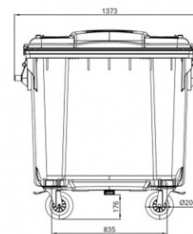

Fișă Produs

Container plastic negru colectare selectiva 1100 litri

Denumire	Cod Produs	Marca
Container plastic negru colectare selectiva 1100 litri	M02793	Meco

Descriere

Container plastic negru colectare selectiva 1100 litri

Capac plat din material plastic HDPE

Foarte rezistent la conditiile atmosferice, protectie UV si socuri mecanice.

Container perfect pentru colectarea deseurilor menajere sau industrial.

Containerul respecta toate normele specifice EN 840 si RAL GZ 951/1.

Golirea se face mecanizat in masinile specializate de colectare a gunoiului.

Containerele sunt colorate astfel ca sunt alegerea potrivita pentru colectarea selectiva a deseurilor.

Capacitatea de incarcare, recomandata, a containerului este de 510 kg.

Dimensiune L 1,37 m x l 1,07 m x h 1,35 m .

Capacul plat este rabatabil, permitand depozitarea in conditii optime a deseurilor cu volum mare.

Este dotat cu 4 roti din cauciuc, cu diametrul de 200 mm pentru manipulare usoare, dintre care 2 sunt prevazute cu frana de picior.

Containerul este prevazut cu 4 manere laterale, cu diametrul 25 mm (acestea pot fi inlocuite).