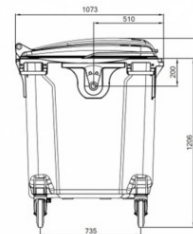

Fișă Produs

Container plastic negru colectare selectiva 1100 litri

Denumire	Cod Produs	Marca
Container plastic negru colectare selectiva 1100 litri	M02793	Meco

Descriere

Container plastic negru colectare selectiva 1100 litri

Dimensiune L 1,37 m x l 1,07 m x h 1,35 m .

Capacul plat este rabatabil, permitand depozitarea in conditii optime a deseurilor cu volum mare.

Este dotat cu 4 roti din cauciuc, cu diametrul de 200 mm pentru manipulare usoare, dintre care 2 sunt prevazute cu frana de picior.

Containerul este prevazut cu 4 manere laterale, cu diametrul 25 mm (acestea pot fi inlocuite).