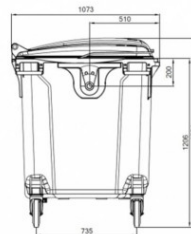

Fișă Produs

Container plastic negru colectare selectiva 1100 litri

Denumire	Cod Produs	Marca
Container plastic negru colectare selectiva 1100 litri	M02793	Meco

Descriere

Container plastic negru colectare selectiva 1100 litri

Dimensiune L 1,37 m x l 1,07 m x h 1,35 m .

Capacul plat este rabatabil, permitand depozitarea in conditii optime a deseurilor cu volum mare.

Este dotat cu 4 roti din cauciuc, cu diametrul de 200 mm pentru manipulare usoare, dintre care 2 sunt prevazute cu frana de picior.

Containerul este prevazut cu 4 manere laterale, cu diametrul 25 mm (acestea pot fi inlocuite).