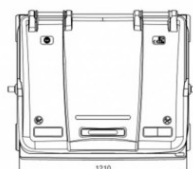

Fișă Produs

Container plastic negru colectare selectiva 1100 litri

Denumire	Cod Produs	Marca
Container plastic negru colectare selectiva 1100 litri	M02793	Meco

Descriere

Container plastic negru colectare selectiva 1100 litri

Dimensiune L 1,37 m x l 1,07 m x h 1,35 m .

Capacul plat este rabatabil, permitand depozitarea in conditii optime a deseurilor cu volum mare.

Este dotat cu 4 roti din cauciuc, cu diametrul de 200 mm pentru manipulare usoare, dintre care 2 sunt prevazute cu frana de picior.

Containerul este prevazut cu 4 manere laterale, cu diametrul 25 mm (acestea pot fi inlocuite).