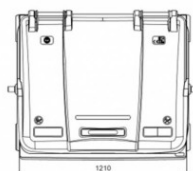

Fișă Produs

Container plastic negru colectare selectiva 1100 litri

Denumire	Cod Produs	Marca
Container plastic negru colectare selectiva 1100 litri	M02793	Meco

Descriere

Container plastic negru colectare selectiva 1100 litri

Capac plat din material plastic HDPE

Foarte rezistent la conditiile atmosferice, protectie UV si socuri mecanice.

Container perfect pentru colectarea deseurilor menajere sau industrial.

Containerul respecta toate normele specifice EN 840 si RAL GZ 951/1.

Golirea se face mecanizat in masinile specializate de colectare a gunoiului.

Containerele sunt colorate astfel ca sunt alegerea potrivita pentru colectarea selectiva a deseurilor.

Capacitatea de incarcare, recomandata, a containerului este de 510 kg.

Dimensiune L 1,37 m x l 1,07 m x h 1,35 m .

Capacul plat este rabatabil, permitand depozitarea in conditii optime a deseurilor cu volum mare.

Este dotat cu 4 roti din cauciuc, cu diametrul de 200 mm pentru manipulare usoare, dintre care 2 sunt prevazute cu frana de picior.

Containerul este prevazut cu 4 manere laterale, cu diametrul 25 mm (acestea pot fi inlocuite).