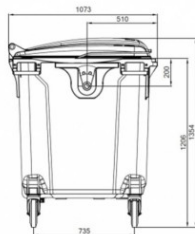

Fișă Produs

Container plastic negru colectare selectiva 1100 litri

Denumire	Cod Produs	Marca
Container plastic negru colectare selectiva 1100 litri	M02793	Meco

Descriere

Container plastic negru colectare selectiva 1100 litri

Capac plat din material plastic HDPE

Foarte rezistent la conditiile atmosferice, protectie UV si socuri mecanice.

Container perfect pentru colectarea deseurilor menajere sau industrial.

Containerul respecta toate normele specifice EN 840 si RAL GZ 951/1.

Golirea se face mecanizat in masinile specializate de colectare a gunoiului.

Containerele sunt colorate astfel ca sunt alegerea potrivita pentru colectarea selectiva a deseurilor.

Capacitatea de incarcare, recomandata, a containerului este de 510 kg.

Dimensiune L 1,37 m x l 1,07 m x h 1,35 m .

Capacul plat este rabatabil, permitand depozitarea in conditii optime a deseurilor cu volum mare.

Este dotat cu 4 roti din cauciuc, cu diametrul de 200 mm pentru manipulare usoare, dintre care 2 sunt prevazute cu frana de picior.

Containerul este prevazut cu 4 manere laterale, cu diametrul 25 mm (acestea pot fi inlocuite).