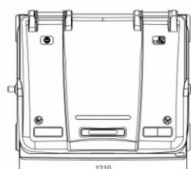

Fișă Produs

Container plastic verde colectare selectiva 1100 litri

Denumire	Cod Produs	Marca
Container plastic verde colectare selectiva 1100 litri	M02794	Meco

Descriere

Container plastic verde colectare selectiva 1100 litri

Dimensiune L 1,37 m x l 1,07 m x h 1,35 m .

Capacul plat este rabatabil, permitand depozitarea in conditii optime a deseurilor cu volum mare.

Este dotat cu 4 roti din cauciuc, cu diametrul de 200 mm pentru manipulare usoare, dintre care 2 sunt prevazute cu frana de picior.

Containerul este prevazut cu 4 manere laterale, cu diametrul 25 mm (acestea pot fi inlocuite).