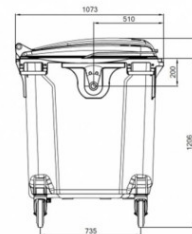

Fișă Produs

Container plastic verde colectare selectiva 1100 litri

Denumire	Cod Produs	Marca
Container plastic verde colectare selectiva 1100 litri	M02794	Meco

Descriere

Container plastic verde colectare selectiva 1100 litri

Dimensiune L 1,37 m x l 1,07 m x h 1,35 m .

Capacul plat este rabatabil, permitand depozitarea in conditii optime a deseurilor cu volum mare.

Este dotat cu 4 roti din cauciuc, cu diametrul de 200 mm pentru manipulare usoare, dintre care 2 sunt prevazute cu frana de picior.

Containerul este prevazut cu 4 manere laterale, cu diametrul 25 mm (acestea pot fi inlocuite).