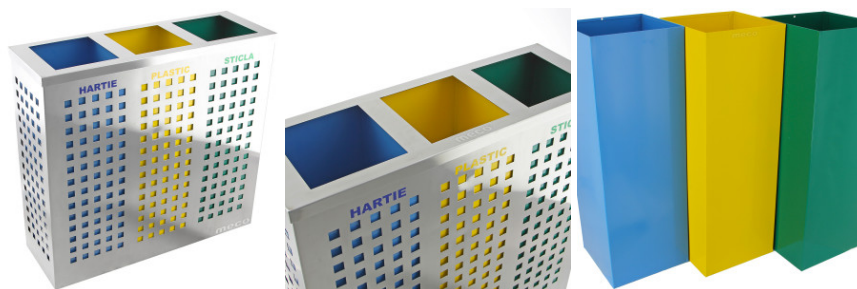

S.C MERTECOM SRL

Str. Traian, Nr. 7, Târgu Jiu, Gorj

RO18509431

0765.522.583 / 0253.222.202

vanzari@mertecom.romertecom.ro

DECLARAȚIE DE CONFORMITATE

Prin prezenta SC MERTECOM SRL, RO18509431, cu sediul in Târgu-Jiu, strada Traian, bl.7, sc.3, ap.24, înregistrata la registrul comerțului sub nr. J18/205/2006 în conformitate cu Legea 296/2007 privind Codul Consumului, Legea 608/2001 privind evaluarea conformității produselor și a H.G. 71/2002, Ordonanța Guvernului 21/1992 privind protecția consumatorilor și Legea 449/2003 privind vânzarea produselor și garanțiile asociate acestora, republicate si modificate prin Ordonanța de Urgenta 174/2008 declarăm pe propria răspundere ca asigurăm și garantăm faptul ca produsul **Cos colectare selectiva inox satin Meco 3x37 litri 25x75x70cm**, la care se refera aceasta declarație nu pune în pericol viața, sănătatea, securitatea muncii, nu produc un impact negativ asupra mediului daca sunt folosite in conformitate cu destinația pentru care au fost produse respectând întocmai instrucțiunile de instalare și folosire precum si (după caz) termenul de garanție înscris pe produs si sunt în conformitate cu standardele naționale și internaționale in domeniu. De asemenea produsul este în conformitate cu documentațiile tehnice deținute de producător.

Fișă Produs

Cos colectare selectiva inox satin Meco 3x37 litri 25x75x70cm

Denumire	Cod Produs	Marca
Cos colectare selectiva inox satin Meco 3x37 litri 25x75x70cm	M02678	Meco

Descriere

Cos colectare selectiva inox satin Meco

- volum 3x37litri
- dimensiune 25cm x75cm cu inaltime de 70cm
- cosuri interioare prevazute cu maner pentru golire usoara
- picioruse reglabile
- inox satinat robust
- cod intern 3211
- pentru acest produs se folosesc saci de 120 litri.