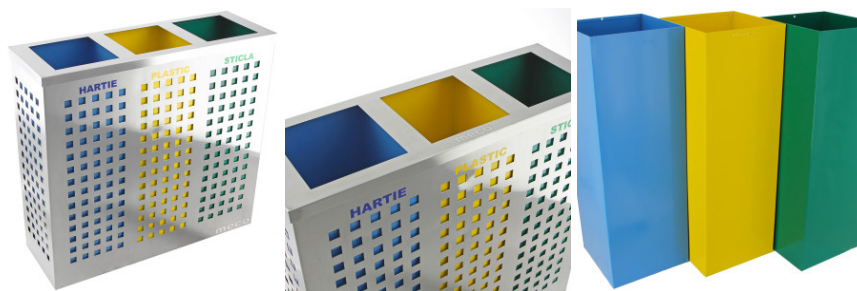

Fișă Produs

Cos colectare selectiva inox satin Meco 3x37 litri **25x75x70cm**

Denumire	Cod Produs	Marca
Cos colectare selectiva inox satin Meco 3x37 litri 25x75x70cm	M02678	Meco

Descriere

Cos colectare selectiva inox satin Meco

- volum 3x37litri
- dimensiune 25cm x75cm cu inaltime de 70cm
- cosuri interioare prevazute cu maner pentru golire usoara
- picioruse reglabile
- inox satinat robust
- cod intern 3211
- pentru acest produs se folosesc saci de 120 litri.