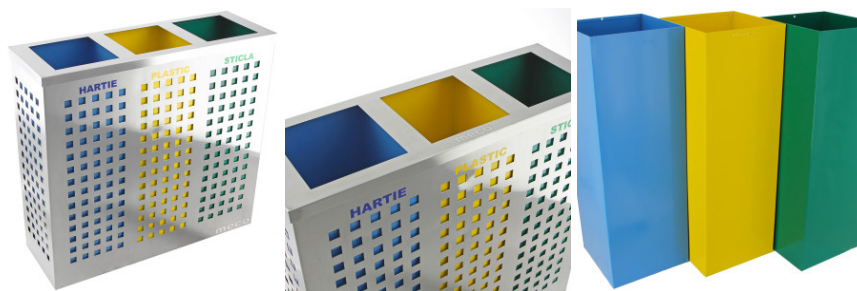

## DECLARAȚIE DE CONFORMITATE

Prin prezenta SC MERTECOM SRL, RO18509431, cu sediul in Târgu-Jiu, strada Traian, bl.7, sc.3, ap.24, înregistrata la registrul comerțului sub nr. J18/205/2006 în conformitate cu Legea 296/2007 privind Codul Consumului, Legea 608/2001 privind evaluarea conformității produselor și a H.G. 71/2002, Ordonanța Guvernului 21/1992 privind protecția consumatorilor și Legea 449/2003 privind vânzarea produselor și garanțiile asociate acestora, republicate si modificate prin Ordonanța de Urgenta 174/2008 declaram pe propria răspundere ca asigurăm și garantăm faptul ca produsul **Cos colectare selectiva inox satin Meco 3x37 litri 25x75x70cm**, la care se refera aceasta declarație nu pune în pericol viața, sănătatea, securitatea muncii, nu produc un impact negativ asupra mediului daca sunt folosite in conformitate cu destinația pentru care au fost produse respectând întocmai instrucțiunile de instalare și folosire precum si (după caz) termenul de garanție înscris pe produs si sunt în conformitate cu standardele naționale și internaționale in domeniu. De asemenea produsul este în conformitate cu documentațiile tehnice deținute de producător.

# **Cos colectare selectiva inox satin Meco 3x37 litri** **25x75x70cm**

Denumire	Cod Produs	Marca
Cos colectare selectiva inox satin Meco 3x37 litri 25x75x70cm	M02678	Meco

## Descriere

Cos colectare selectiva inox satin Meco

- volum 3x37litri
- dimensiune 25cm x75cm cu inaltime de 70cm
- cosuri interioare prevazute cu maner pentru golire usoara
- picioruse reglabile
- inox satinat robust
- cod intern 3211
- pentru acest produs se folosesc saci de 120 litri.