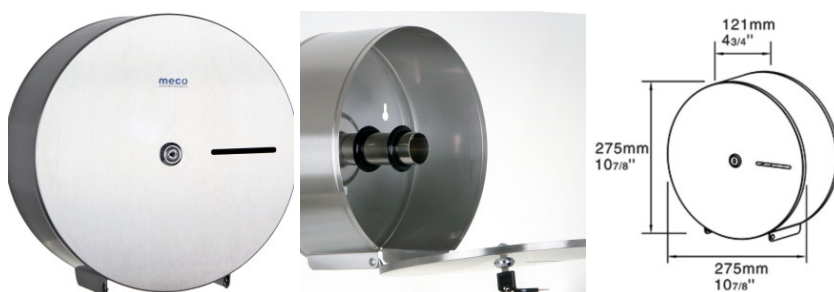

Fișă Produs

Dispenser inox satinat hârtie Jumbo Meco PD275K

Denumire	Cod Produs	Marca
Dispenser inox satinat hârtie Jumbo Meco PD275K	M03385	Meco

Descriere

Dispenser inox satinat hârtie Jumbo Meco PD275K

Meco îți pune la dispoziție un **dispenser inox satinat hârtie Jumbo** cu carcasă din inox durabil și prindere în perete, creat să reziste intemperiilor și actelor de vandalism.

Vizorul de nivel asigură schimbarea **rolei de hârtie Jumbo** la timp, iar închiderea cu cheiță nu oferă acces la dispozitiv persoanelor străine.

Curățarea acestui **dispenser inox satinat de hârtie igienică** se face cu soluții speciale pentru inox, folosirea clorului sau a altor substanțe puternice fiind nerecomandată.

Caracteristici:

- Carcasă inox
- Dimensiuni: 13 x 28 cm
- Capacitate: 1 rolă Jumbo
- Tip hârtie: Jumbo
- Sistem antivandalism
- Închidere cu cheiță
- Vizor hârtie
- Foarte rezistent
- Culoare: Satinat

Mod de utilizare:

- Se deschide, cu ajutorul cheiței, partea frontală.
- Se rabatează capacul, având balamale în partea inferioară.
- Se introduce rola în interiorul suportului.
- Se ridică capacul și se împinge până se aude "click", ceea ce înseamnă că dispenserul este închis.
- Se trage o bucată de rolă în jos pentru a rămâne vizibilă în vederea utilizării.