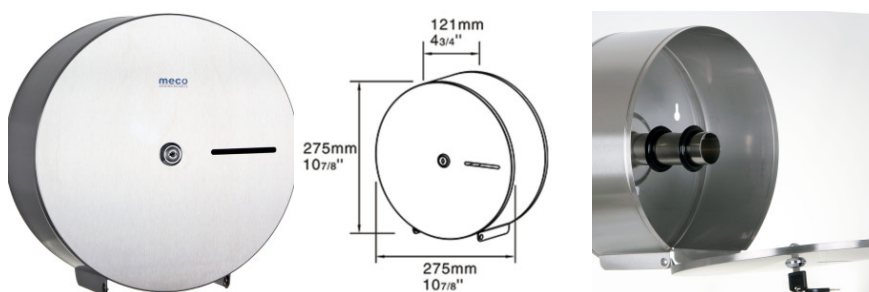

Fișă Produs

Dispenser inox satinat hârtie Jumbo Meco PD275K

Denumire	Cod Produs	Marca
Dispenser inox satinat hârtie Jumbo Meco PD275K	M03385	Meco

Descriere

Dispenser inox satinat hârtie Jumbo Meco PD275K

Meco îți pune la dispoziție un **dispenser inox satinat hârtie Jumbo** cu carcasă din inox durabil și prindere în perete, creat să reziste intemperiilor și actelor de vandalism.

Vizorul de nivel asigură schimbarea **rolei de hârtie Jumbo** la timp, iar închiderea cu cheiță nu oferă acces la dispozitiv persoanelor străine.

Curățarea acestui **dispenser inox satinat de hârtie igienică** se face cu soluții speciale pentru inox, folosirea clorului sau a altor substanțe puternice fiind nerecomandată.

Caracteristici:

- Carcasă inox
- Dimensiuni: 13 x 28 cm
- Capacitate: 1 rolă Jumbo
- Tip hârtie: Jumbo
- Sistem antivandalism
- Închidere cu cheiță
- Vizor hârtie
- Foarte rezistent
- Culoare: Satinat

Mod de utilizare:

- Se deschide, cu ajutorul cheiței, partea frontală.
- Se rabatează capacul, având balamale în partea inferioară.
- Se introduce rola în interiorul suportului.
- Se ridică capacul și se împinge până se aude "click", ceea ce înseamnă că dispenserul este închis.
- Se trage o bucată de rolă în jos pentru a rămâne vizibilă în vederea utilizării.