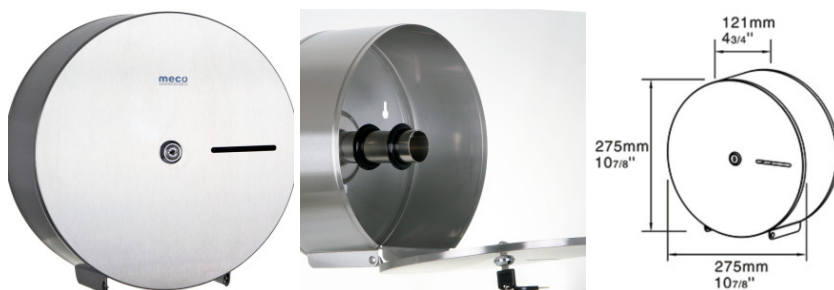

Fișă Produs

Dispenser inox satinat hârtie Jumbo Meco PD275K

Denumire	Cod Produs	Marca
Dispenser inox satinat hârtie Jumbo Meco PD275K	M03385	Meco

Descriere

Dispenser inox satinat hârtie Jumbo Meco PD275K

Meco îți pune la dispoziție un **dispenser inox satinat hârtie Jumbo** cu carcasă din inox durabil și prindere în perete, creat să reziste intemperiilor și actelor de vandalism.

Vizorul de nivel asigură schimbarea **rolei de hârtie Jumbo** la timp, iar închiderea cu cheiță nu oferă acces la dispozitiv persoanelor străine.

Curățarea acestui **dispenser inox satinat de hârtie igienică** se face cu soluții speciale pentru inox, folosirea clorului sau a altor substanțe puternice fiind nerecomandată.

Caracteristici:

- Carcasă inox
- Dimensiuni: 13 x 28 cm
- Capacitate: 1 rolă Jumbo
- Tip hârtie: Jumbo
- Sistem antivandalism
- Închidere cu cheiță
- Vizor hârtie
- Foarte rezistent
- Culoare: Satinat

Mod de utilizare:

- Se deschide, cu ajutorul cheiței, partea frontală.
- Se rabatează capacul, având balamale în partea inferioară.
- Se introduce rola în interiorul suportului.
- Se ridică capacul și se împinge până se aude "click", ceea ce înseamnă că dispenserul este închis.
- Se trage o bucată de rolă în jos pentru a rămâne vizibilă în vederea utilizării.