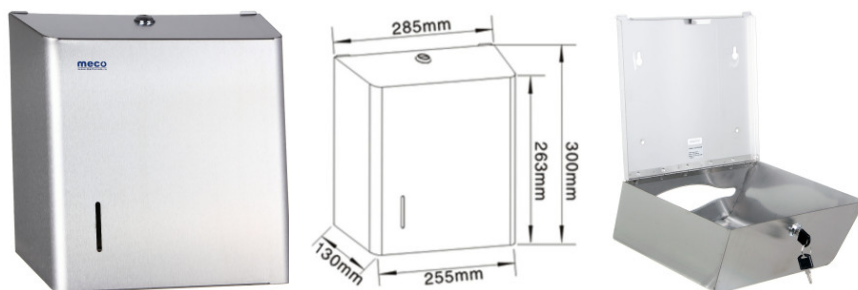

Fișă Produs

Dispenser inox satinat prosoape Meco TD6W1

Denumire	Cod Produs	Marca
Dispenser inox satinat prosoape Meco TD6W1	M03384	Meco

Descriere

Dispenser inox satinat prosoape Meco TD6W1

Meco îți oferă din portofoliul de produse variate pentru menținerea curățeniei și igienei un dispenser inox satinat prosoape pentru hârtie de tip V sau Z.

Acest dispenser prosoape mare este exact ceea ce cauți dacă ai nevoie de un dispozitiv care să îți dozeze eficient prosoapele de hârtie din baie sau bucătărie.

Vopseaua electrostatică de pe dispenserul de prosoape hârtie protejează împotriva coroziunii, iar designul compact îl fac perfect pentru amplasarea aproape oriunde!

Caracteristici:

- Carcasă inox vopsită electrostatic
- Antivandalism
- Capacitate: 600 buc. (2-3 seturi)
- Dimensiuni: 28.5 x 12.5 x 30 cm
- Tip prosop: Z sau V
- Sistem închidere cu cheiță
- Vizor prosoape
- Culoare: Satinat