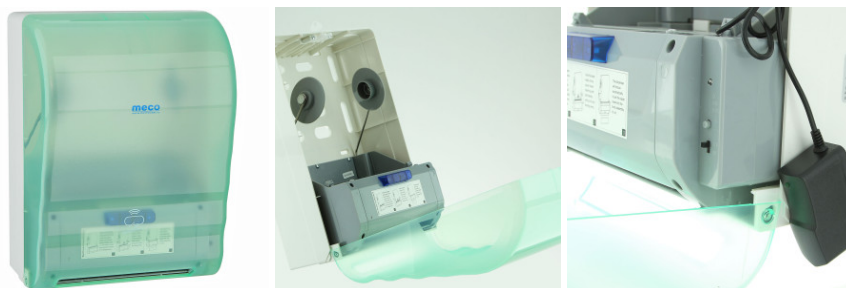

Fișă Produs

Dispenser prosop rulou cu senzor Meco PD21

Denumire	Cod Produs	Marca
Dispenser prosop rulou cu senzor Meco PD21	M02815	Meco

Descriere

Dispenser prosop rulou cu senzor Meco PD21

Dacă ai nevoie de igienă maximă în incinta clădirii tale, alege un dispenser prosop rulou cu senzor Meco, special conceput pentru mediile aglomerate.

Aționarea acestui dispenser prosoape hârtie cu senzor se face la apropierea mâinilor de dispozitiv, lungimea prosopului eliberat putând fi setată în prealabil.

Caracteristici:

- Carcasă ABS
- Alimentare la rețeaua electrică
- Capacitate: 1 rolă cu diametru de maximum 20 cm și 20 cm lățime, 1 strat
- Dimensiuni: 29 x 22 x 30 cm
- Tip prosop: Rulou autocut
- Sistem închidere cu cheiță
- Culoare: verde transparent
- Garanție: 1 an

Mod de utilizare:

- Se deschide, cu ajutorul cheiței, partea frontală.
- Se rabatează capacul, acesta având balamale în partea inferioară.
- Se introduce rolă în interiorul suportului.
- Se ridică capacul și se împinge până se aude "click", ceea ce înseamnă că dispenserul este închis.
- Se extrage primul șervetel, iar capătul celui de-al doilea va rămâne vizibil pentru următoarea utilizare.

Conținut pachet:

- Dispenser prosoape
- Kit montaj
- Cheie