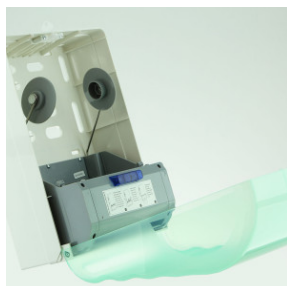

Fișă Produs

Dispenser prosop rulou cu senzor Meco PD21

Denumire	Cod Produs	Marca
Dispenser prosop rulou cu senzor Meco PD21	M02815	Meco

Descriere

Dispenser prosop rulou cu senzor Meco PD21

Dacă ai nevoie de igienă maximă în incinta clădirii tale, alege un dispenser prosop rulou cu senzor Meco, special conceput pentru mediile aglomerate.

Aționarea acestui dispenser prosoape hârtie cu senzor se face la apropierea mâinilor de dispozitiv, lungimea prosopului eliberat putând fi setată în prealabil.

Caracteristici:

- Carcasă ABS
- Alimentare la rețeaua electrică
- Capacitate: 1 rolă cu diametru de maximum 20 cm și 20 cm lățime, 1 strat
- Dimensiuni: 29 x 22 x 30 cm
- Tip prosop: Rulou autocut
- Sistem închidere cu cheiță
- Culoare: verde transparent
- Garanție: 1 an

Mod de utilizare:

- Se deschide, cu ajutorul cheiței, partea frontală.
- Se rabatează capacul, acesta având balamale în partea inferioară.
- Se introduce rolă în interiorul suportului.
- Se ridică capacul și se împinge până se aude "click", ceea ce înseamnă că dispenserul este închis.
- Se extrage primul șervetel, iar capătul celui de-al doilea va rămâne vizibil pentru următoarea utilizare.

Conținut pachet:

- Dispenser prosoape
- Kit montaj
- Cheie